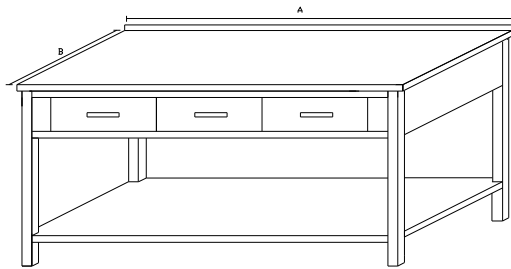

PS43 - PRACOVNÍ STŮL SE TŘEMI ZÁSUVKAMI A POLICÍ

délka A	šířka B		
	600	700	800
1300	15241	15804	16405
1400	15628	16217	16844
1500	16032	16648	17303
1600	16455	17098	17783
1700	16897	17569	18285
1800	17360	18062	18810
1900	17843	18576	19358
2000	18348	19115	19932
2100	18876	19678	20532
2200	19429	20266	21159
2300	20006	20882	21816
2400	20610	21526	22502

Základní provedení:

Plná police

Tři zásuvky 400x500x200, jekl přes celou délku stolu, boční zákryty zásuvek

Základní výška stolu 850mm