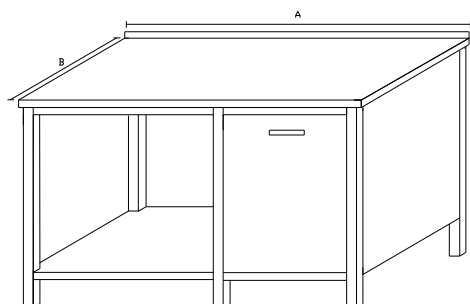

PS81 - PRACOVNÍ STŮL S ODPADKOVÝM KOŠEM

Základní provedení:
Plná police
Odpadkový koš šíře 500 vč.jeklů
boční zákryty koše
Základní výška stolu 850mm
Bez zad

délka A	šířka B		
	600	700	800
1000	14322	14888	15484
1100	14639	15226	15843
1200	14971	15579	16219
1300	15318	15948	16611
1400	15679	16332	17021
1500	16057	16734	17449
1600	16452	17154	17895
1700	16863	17592	18362
1800	17294	18050	18849
1900	17743	18528	19358
2000	18212	19028	19890
2100	18702	19550	20446
2200	19214	20095	21026
2300	19749	20664	21632
2400	20308	21259	22266