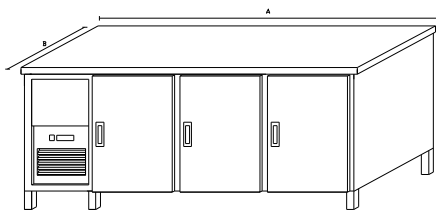

CH3 - STŮL CHLADÍČÍ PRO GN NÁDOBY, 3 SEKCE

CH33D