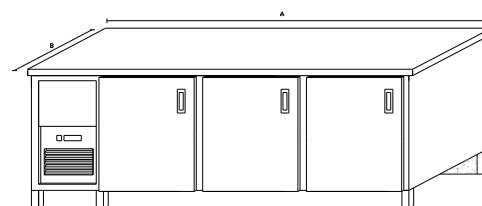

VCN3 - VÝDEJNÍ STŮL CHLADICÍ NÁPOJOVÝ, 3 SEKCE

		AxB	sekce	
Základní provedení:	VCN33D	2150x700	1d,1d,1d	82300
Základní výška stolu 850mm.	VCN32D2Z	2150x700	1d,1d,2z1/2	88300
Tři sekce	VCN32D3Z	2150x700	1d,1d,3z1/3	91800
Zadní zákryt, sokl	VCN31D4Z	2150x700	1d,2z1/2,2z1/2	94300
Tech.údaje:	VCN31D6Z	2150x700	1d,3z1/3,3z1/3	101300
napětí: 230V / 50Hz	VCN31D5Z	2150x700	1d,2z1/2,3z1/3	97800
příkon: 300W	VCN36Z	2150x700	2z1/2,2z1/2,2z1/2	100300
	VCN36ZA	2150x700	2z1/2a1/3 3x	104800
	VCN37Z	2150x700	2z1/2,2z1/2,3z1/3	103800
	VCN38Z	2150x700	2z1/2,3z1/3,3z1/3	107300
	VCN39Z	2150x700	3z1/3,3z1/3,3z1/3	110800