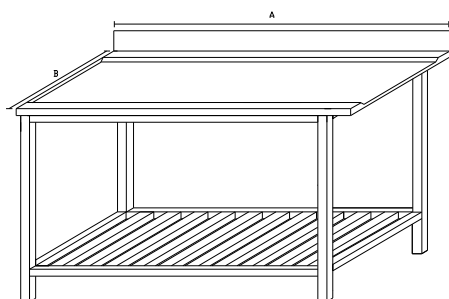

MS161R - STŮL K MYČCE NÁDOBÍ S ROŠT.POLICÍ

Základní provedení:

Základní výška stolu 850mm.

Zákryty dřezů v ceně

Prac.plocha s pojezdem pro koše

Zadní lem v.100 mm

Roštová police

délka A	šířka B		
	600	700	800
600	8828	9290	9784
700	9178	9662	10178
800	9542	10049	10588
900	9923	10452	11017
1000	10319	10873	11464
1100	10733	11313	11931
1200	11165	11771	12418
1300	11615	12250	12926
1400	12085	12749	13458
1500	12576	13271	14012
1600	13089	13816	14592
1700	13624	14385	15197
1800	14183	14980	15830
1900	14768	15602	16492