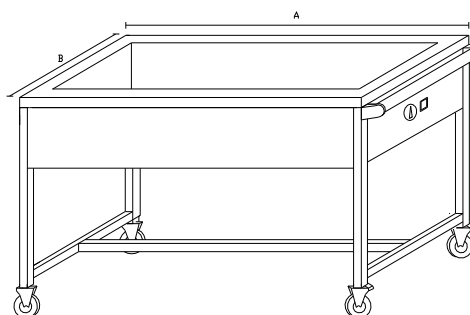

	AxB	velikost GN	
VOS42	850x700	2x1/1	17340
VOS43	1200x700	3x1/1	21270
VOS44	1550x700	4x1/1	29230

OS1 - STŮL VÝDEJ.S OHŘEVEM, DĚLENÉ VANY, POLICE

	AxB	velikost GN	
OS12	850x700	2x1/1	18450
OS13	1200x700	3x1/1	22590
OS14	1550x700	4x1/1	31280