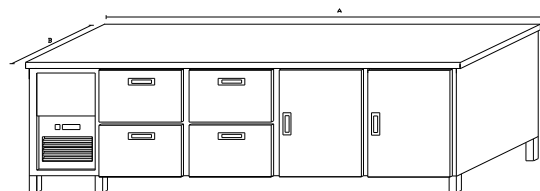

CH4 - STŮL CHLADÍCÍ PRO GN NÁDOBY, 4 SEKCE

CH42D4Z

	AxB	sekce	
CH44D	2200x700	1d,1d,1d,1d	89000
CH43D2Z	2200x700	1d,1d,1d,2z	95000
CH42D4Z	2200x700	1d,1d,2z,2z	101000
CH41D6Z	2200x700	1d,2z,2z,2z	107000
CH48Z	2200x700	2z,2z,2z,2z	113000
CH43D3Z	2200x700	1d,1d,1d,3z	98000
CH42D6Z	2200x700	1d,1d,3z,3z	107000
CH41D9Z	2200x700	1d,3z,3z,3z	116000
CH412Z	2200x700	3z,3z,3z,3z	125000

Základní provedení:

Základní výška stolu 850mm.

Čtyři sekce

Tech. údaje:

napětí: 230V / 50Hz

příkon: 300W