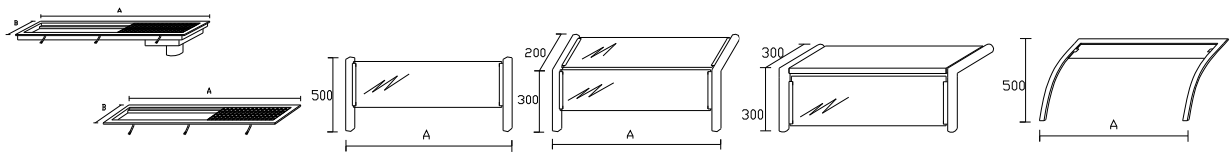

DIGESTOŘE

str.70

70

70

71

CHLADÍCÍ STOLY

str.72

72

72

72

73

Příplatky k
chlad.stolům

str.73

74

74

77

str.75

76

78

78

str.78

79

79

79

80

80

OSTATNÍ

str.81

82

83

83

83

83

str.84

84

84

84

85

85

85