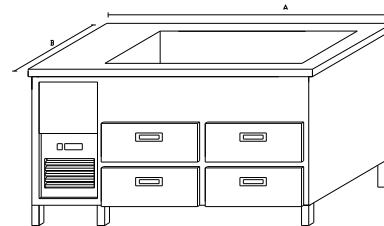

CN2 - STŮL CHLADÍCÍ NÁPOJOVÝ, 2 SEKCE

CN24Z3G

	AxB	sekce	
CN22D	1540x700	1d, 1d	79000
CN21D2Z	1540x700	1d,2z1/2	82500
CN21D3Z	1540x700	1d,3z1/3	86000
CN24Z	1540x700	2z1/2,2z1/2	79000
CN25Z	1540x700	2z1/2,3z1/3	82500
CN26Z	1540x700	3z1/3,3z1/3	86000
CN24ZA	1540x700	2z1/3a2/3,2z1/3a2/3	86000
CN22Z2G	1540x700	1z2/3,1z2/3/ 2gn	82000
CN24Z2G	1540x700	2z1/3,2z1/3/ 2gn	86000
CN22Z3G	1540x700	1z2/3,1z2/3/ 3gn	84000
CN24Z3G	1540x700	2z1/3,2z1/3/ 3gn	88000

Základní provedení:

Základní výška stolu 850mm.

Dvě sekce

Vana svařovaná

Tech. údaje:

napětí: 230V / 50Hz

příkon: 300W