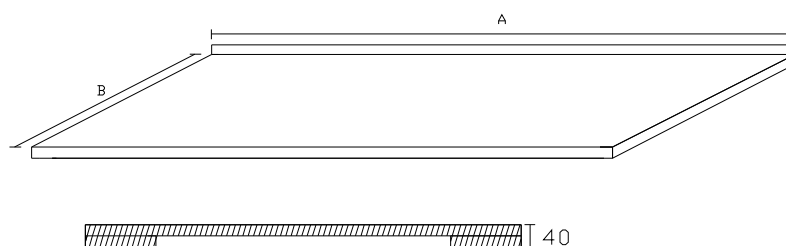

Plná police zkosená, plná nebo roštová

PL6R

550x510

2200

1100x510

3700

PD1 - PRACOVNÍ DESKA

Základní provedení: