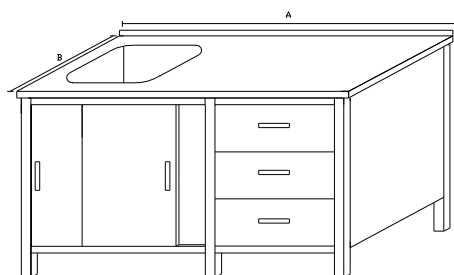

MS9 - MYCÍ STŮL S POSUV.DVÍŘKY A ZÁSUVKAMI

Základní provedení:

S dřezem 400x400x250

Zásuvkový blok šíře 500 s 3 zásuvkami

boční zákryty zásuvek a stolu

Základní výška stolu 850mm

Posuvné nebo křídlové dvířka, police

Bez zad

délka A	šířka B		
	600	700	800
1000	24372	25068	25784
1100	24863	25580	26317
1200	25380	26117	26877
1300	25922	26681	27465
1400	26491	27274	28082
1500	27088	27895	28730
1600	27715	28548	29409
1700	28374	29233	30123
1800	29066	29952	30871
1900	29792	30708	31658
2000	30555	31501	32483
2100	31357	32335	33351
2200	32199	33210	34261
2300	33084	34130	35218
2400	34014	35096	36222

MS90 s 2 zásuvkami -1500

MS91 s odpad.košem -1700

MS92 s vsuny na GN -5700