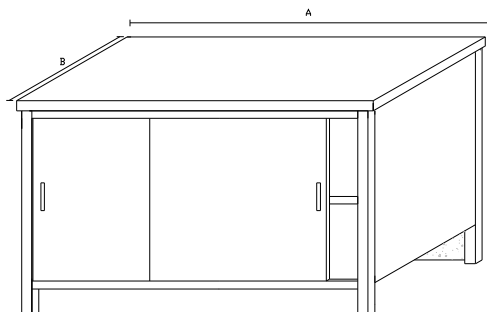

VPS91 - VÝDEJ - PRAC.STŮL S POSUV.DVÍŘKY A 2 POLICEMI

Základní provedení:

Zadní zákryt, sokl

Dvě plné police

boční zákryty stolu

Základní výška stolu 850mm

Posuvné nebo křídlové dvířka

Bez lemu

délka A	šířka B		
	600	700	800
900	18836	19594	20479
1000	19851	20592	21513
1100	20856	21632	22590
1200	21904	22716	23713
1300	22996	23846	24885
1400	24135	24926	26107
1500	25323	26157	27384
1600	26564	27442	28717
1700	27861	28785	30110
1800	29215	30189	31566
1900	30631	31657	33089

Za - uzamykání dvířek

1400