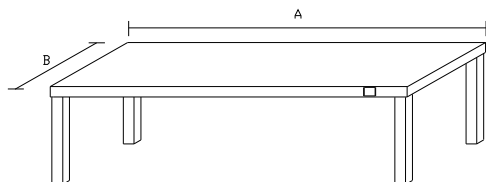

PL5 - POLICE S OHŘEVEM

Základní provedení:

Plná police s nosností 50kg

Pohyblivý přívod s vidlicí

Napětí 230 V / 50 Hz

Příkon 500-1500 W dle délky

délka A	šířka B
	300
800	7322
900	7651
1000	7996
1100	8356
1200	8732
1300	9125
1400	9535
1500	9964
1600	10413
1700	10881
1800	11371
1900	11883

PL6 - POLICE NA KOŠE

PL6

A x B

550x510

2400

1100x510

3900

Základní provedení:

Plná police zkosená, plná nebo roštová

PL6R

550x510

2200

1100x510

3700