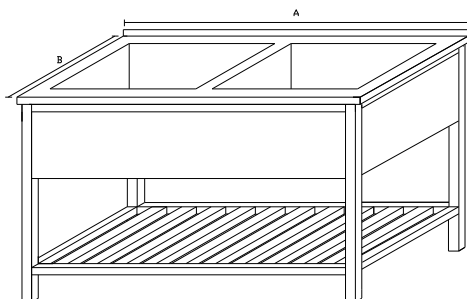

MS131R - DŘEZ DVOUDÍLNÝ SVAŘOVANÝ S ROŠT.POLICÍ

délka A	šířka B		
	600	700	800
1000	13068	13895	14775
1100	13743	14613	15539
1200	14453	15368	16342
1300	15199	16163	17188
1400	15985	16998	18077
1500	16811	17877	19012
1600	17681	18802	19996
1700	18595	19775	21032

Základní provedení:

Základní výška stolu 850mm.

Zákryty dřezů v ceně

Roštová police