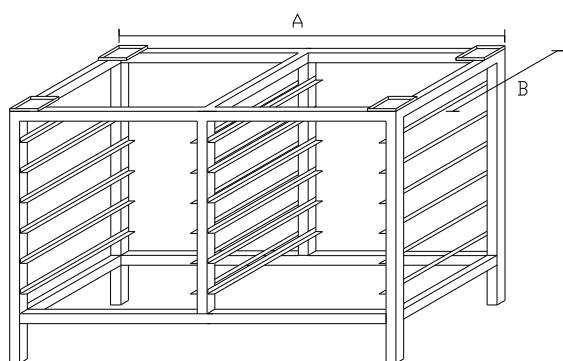

PO4 - PODSTAVEC POD KONVEKTOMAT S ÚCHYTY

délka A	šířka B		
	600	700	800
700	8056	8339	8634
800	8305	8597	8901
900	8597	8901	9217
1000	8901	9217	9546
1100	9217	9546	9888
1200	9546	9888	10243
1300	9888	10243	10613
1400	10283	10653	11037

Základní provedení:

Základní výška podstavce 850 mm.

2x7 párů úchytů pro GN.

Bez police