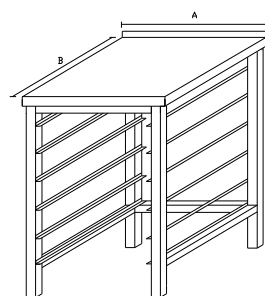

Za - uzamykání dvířek

1400

PS10 - ZÁSUVKOVÝ BLOK

délka A	šířka B		
	600	700	800
500	12437	12851	13284
600	12646	13073	13519
PS100	s 2 zásuvkami	-1500	

Základní provedení:

Tři zásuvky, boční zákryty stolu

Základní výška stolu 850mm.

Bez zad

PS11 - BLOK SE VSUNY NA GN

délka A	šířka B		
	600	700	800
500	6737	7151	7584
600	6946	7373	7819

Základní provedení:

6 párů úchytů

Základní výška stolu 850mm.

PS12 - BLOK S KOŠEM NA ODPADKY

délka A	šířka B		
	600	700	800
500	10737	11151	11584
600	10946	11373	11819