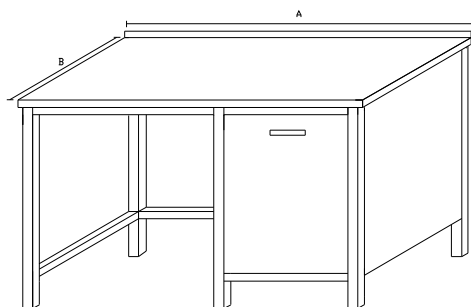

PS8 - PRACOVNÍ STŮL S ODPADKOVÝM KOŠEM

Základní provedení:
Odpadkový koš šíře 500 vč.jeklů
boční zákryty koše
Základní výška stolu 850mm
Bez zad

délka A	šířka B		
	600	700	800
1000	13272	13754	14259
1100	13526	14024	14545
1200	13792	14305	14843
1300	14067	14597	15153
1400	14354	14901	15475
1500	14652	15217	15810
1600	14962	15546	16158
1700	15285	15887	16520
1800	15620	16243	16897
1900	15969	16613	17289
2000	16332	16997	17697
2100	16709	17397	18121
2200	17101	17813	18561
2300	17509	18245	19020
2400	17934	18695	19497