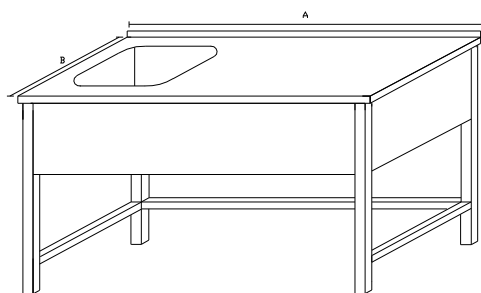

MS - MYCÍ STŮL

Základní provedení:

S dřezem 400x400x250

Základní výška stolu 850mm

Zákryty dřezů v ceně

délka A	šířka B		
	600	700	800
500	8812	9181	9569
600	9047	9431	9835
700	9292	9692	10112
800	9547	9963	10400
900	9812	10245	10700
1000	10088	10539	11012
1100	10375	10844	11337
1200	10674	11162	11675
1300	10985	11493	12027
1400	11308	11837	12393
1500	11645	12195	12774
1600	11995	12568	13170
1700	12360	12956	13582
1800	12739	13359	14011
1900	13134	13779	14458
2000	13544	14216	14922
2100	13972	14671	15406
2200	14416	15144	15909
2300	14879	15637	16433
2400	15361	16149	16978