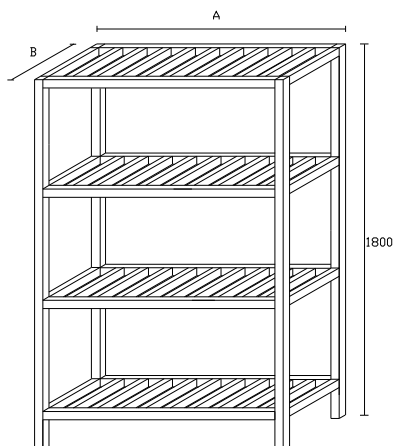

RP2 - REGÁL ČTYŘPOLICOVÝ ROŠTOVÝ

Základní provedení:

Základní výška 1800 mm.

4 roštové police. Max.nosnost police 100 kg.

délka A	šířka B						zadní zákrýt
	400 4 police	±1	500 4 police	±1	600 4 police	±1	
400	9800	1503	10000	1598	10200	1701	1520
500	10192	1593	10400	1694	10608	1803	1900
600	10600	1689	10816	1796	11032	1911	2280
700	11024	1790	11249	1903	11474	2026	2660
800	11465	1898	11699	2017	11933	2147	3040
900	11923	2011	12167	2138	12410	2276	3420
1000	12400	2132	12653	2267	12906	2413	3800
1100	12896	2260	13159	2403	13423	2558	4180
1200	13412	2396	13686	2547	13959	2711	4560
1300	13948	2539	14233	2700	14518	2874	4940
1400	14506	2692	14802	2862	15098	3046	5320
1500	15087	2853	15395	3033	15702	3229	5700
1600	15690	3024	16010	3215	16331	3423	6080
1700	16318	3206	16651	3408	16984	3628	6460
1800	16970	3398	17317	3613	17663	3846	6840
1900	17649	3602	18009	3830	18370	4077	7220

Bok - zakrytí jednoho boku

1500

1700

1900

Pv – Pojízdné provedení :

1780