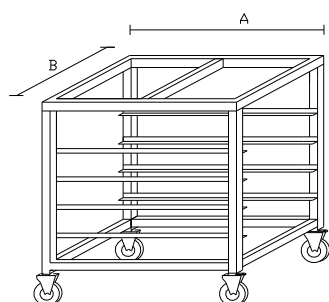

VZP - VOZÍK PRO KOŠE

AxB	
590x740	9000

Základní provedení:
Základní výška 1600 mm.
4 páry podpěr.
4x koš 530x650 a 2x GN 1/1
2 otočná a 2 bržděná kolečka