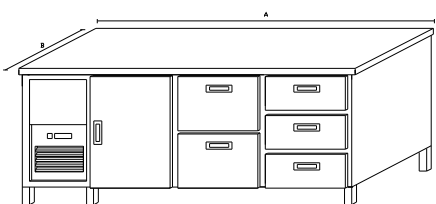

CH36Z

CH31D5Z

CH37Z

Základní provedení:

Základní výška stolu 850mm.

Tři sekce

Tech. údaje:

napětí: 230V / 50Hz