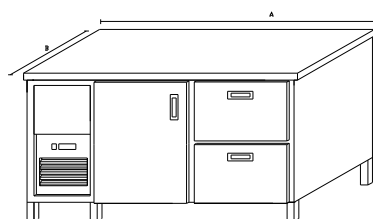

CN21D2Z

CN21D3Z

CN24ZA

Základní provedení:

Základní výška stolu 850mm.

Dvě sekce

Vana svařovaná

Tech. údaje: