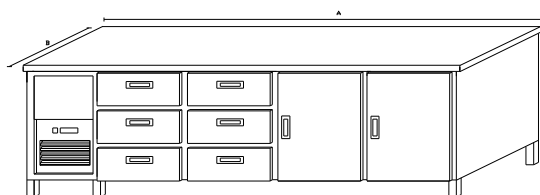

CH4 - STŮL CHLADÍCÍ PRO GN NÁDOBY, 4 SEKCE

CH42D6Z

	AxB	sekce	
CH44D	2200x700	1d,1d,1d,1d	89000
CH43D2Z	2200x700	1d,1d,1d,2z	95000
CH42D4Z	2200x700	1d,1d,2z,2z	101000
CH41D6Z	2200x700	1d,2z,2z,2z	107000
CH48Z	2200x700	2z,2z,2z,2z	113000
CH43D3Z	2200x700	1d,1d,1d,3z	98000
CH42D6Z	2200x700	1d,1d,3z,3z	107000
CH41D9Z	2200x700	1d,3z,3z,3z	116000
CH412Z	2200x700	3z,3z,3z,3z	125000

Základní provedení:

Základní výška stolu 850mm.

Čtyři sekce

Tech. údaje:

napětí: 230V / 50Hz

příkon: 300W