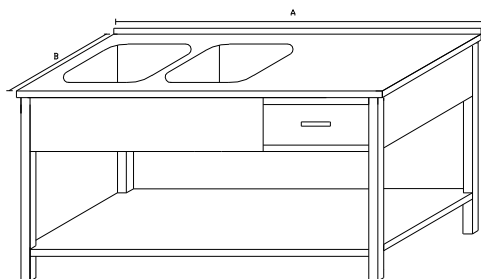

MS41 - MYCÍ STŮL SE ZÁSUVKOU A POLICÍ

Základní provedení:

S dřezem 400x400x250, police

Zákryty dřezů v ceně

Základní výška stolu 850mm

Jedna zásuvka 400x500x200 v jeklovém rámu

délka A	šířka B		
	600	700	800
1000	14393	14956	15551
1100	14765	15353	15974
1200	15153	15767	16417
1300	15558	16200	16879
1400	15982	16653	17362
1500	16425	17126	17867
1600	16888	17621	18395
1700	17373	18138	18947
1800	17879	18678	19523
1900	18408	19243	20127
2000	18961	19834	20758
2100	19539	20452	21417
2200	20144	21098	22107
2300	20776	21773	22828
2400	21437	22480	23583

MS42 - MYCÍ STŮL S DVĚMA ZÁSUVKAMI A POLICÍ

Základní provedení:

S dřezem 400x400x250, police

Zákryty dřezů v ceně

Základní výška stolu 850mm

Dvě zásuvky 400x500x200 v jeklovém rámu

délka A	šířka B		
	600	700	800
1400	17982	18653	19362
1500	18425	19126	19867
1600	18888	19621	20395
1700	19373	20138	20947
1800	19879	20678	21523
1900	20408	21243	22127
2000	20961	21834	22758
2100	21539	22452	23417
2200	22144	23098	24107
2300	22776	23773	24828
2400	23437	24480	25583

MS43 - MYCÍ STŮL S 2 DŘEZY, ZÁSUVKOU A POLICÍ

Základní provedení:

S dvěma dřezy 400x400x250, police

Zákryty dřezů v ceně

Základní výška stolu 850mm

Jedna zásuvka 400x500x200 v jeklovém rámu

délka A	šířka B		
	600	700	800
1500	20425	21126	21867
1600	20888	21621	22395
1700	21373	22138	22947
1800	21879	22678	23523
1900	22408	23243	24127
2000	22961	23834	24758
2100	23539	24452	25417
2200	24144	25098	26107
2300	24776	25773	26828
2400	25437	26480	27583