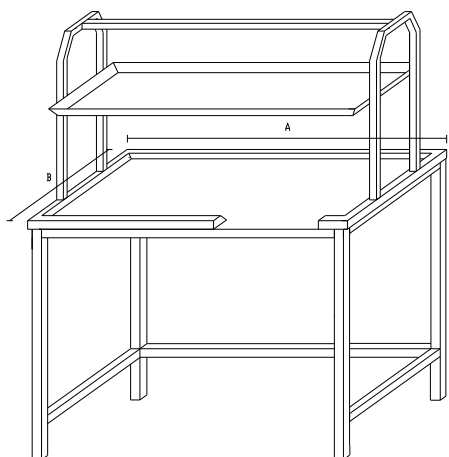

MST - STŮL TŘÍDÍCÍ S NÁSTAVBOU

délka A	šířka B		
	700	800	900
1200	14593	15177	15784
1300	15040	15641	16267
1400	15502	16123	16767
1500	15982	16622	17286
1600	16480	17139	17825
1700	16996	17676	18383
1800	17531	18232	18961
1900	18086	18809	19562
2000	18661	19408	20184
2100	19258	20028	20829
2200	19877	20672	21499
2300	20519	21340	22193

Základní provedení:

Základní výška stolu 850mm.

Prac.plocha s pojezdem pro koše

Výřez v prac.desce pro posun košů

Nástavba s policí nebo jeklová