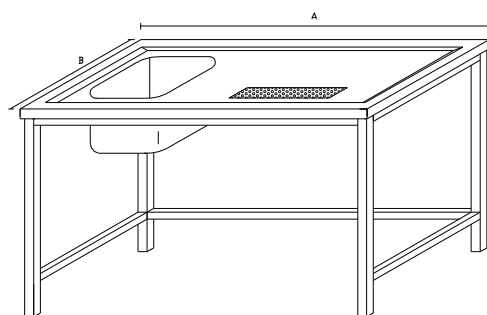

VVS - VÝDEJ - VÝČEPNÍ STŮL

délka A	šířka B	
	700	800
1200	16305	16743
1300	16597	17053
1400	16901	17375
1500	17217	17710
1600	17546	18058
1700	17887	18420
1800	18243	18797
1900	18613	19189
2000	18997	19597
2100	19397	20021
2200	19813	20461
2300	20245	20920

Základní provedení:

S dřezem 500x300x300

a vaničkou 300x200

Základní výška stolu 900mm

Prolom, bez lemu

Ke stolům od délky 1900 doporučujeme 6 noh nutno přičíst

1400

Jiné varianty dřezů

[str.54](#)