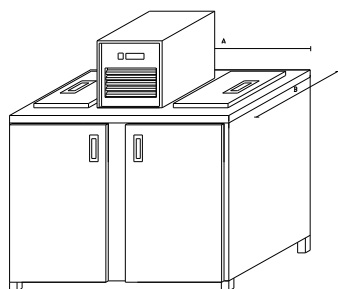

Základní provedení:

Základní výška kontejneru 1450mm.

Tech. údaje: napětí: 230V, 50Hz
příkon 140W