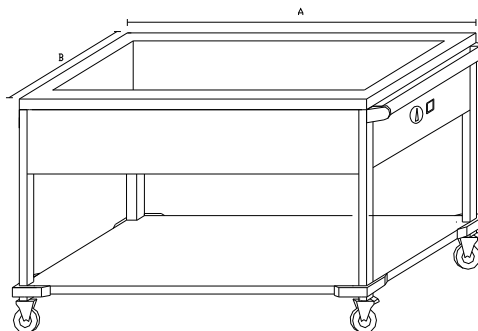

VOS3 - VOZÍK VÝDEJNÍ S OHŘEVEM, SVAŘOVANÁ VANA

Základní provedení:

Pojízdné provedení s madlem a narážecími rohy

Základní výška 850 mm.

Plná police

Kolečka otočná, z toho 2 s brzdou

Pohyblivý přívod s vidlicí.

Regulace teploty +35 °C až +95 °C

Napětí 230 V / 50 Hz

Příkon - 1400-2800 W dle velikosti vany.

	AxB	velikost GN	
VOS32	850x700	2x1/1	18591
VOS33	1200x700	3x1/1	22759
VOS34	1550x700	4x1/1	31004

VOS4 - VOZÍK S OHŘEVEM, SVAŘOVANÁ VANA, BEZ POLICE

Základní provedení:

Pojízdné provedení s madlem a narážecími rohy

Základní výška 850 mm.

Kolečka otočná, z toho 2 s brzdou

Pohyblivý přívod s vidlicí.

Regulace teploty +35 °C až +95 °C

Napětí 230 V / 50 Hz

Příkon - 1400-2800 W dle velikosti vany.