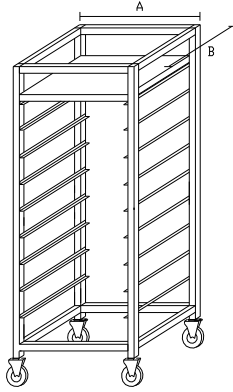

VZ9 - VOZÍK NA PODNOSY

AxB
560x670(750) | 12430

Základní provedení:
Základní výška 1600 mm.
9 párů úchytů na tácy (nutno zadat rozměr tácu)
2 otočná a 2 brzděná kolečka
Police na sklenice.