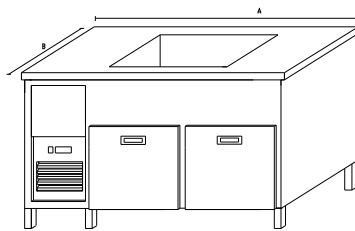

Základní provedení:

Základní výška stolu 850mm.

Čtyři sekce

Tech. údaje:

napětí: 230V / 50Hz

příkon: 300W

CN2 - STŮL CHLADÍCÍ NÁPOJOVÝ, 2 SEKCE

CN24Z