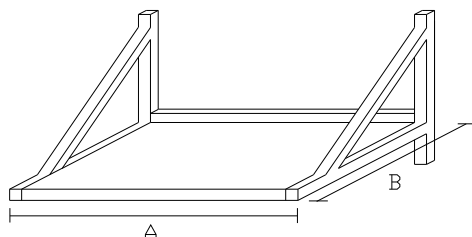

PL4 - POLICE SE ZVÝŠENOU NOSNOSTÍ

Základní provedení:

Plná police s max.zatížením 150 kg

	délka A		šířka B		
	300	400	500	600	
400	3100	3200	3300	3400	
500	3255	3360	3465	3570	
600	3418	3528	3638	3749	
700	3589	3704	3820	3936	
800	3768	3890	4011	4133	
900	3956	4084	4212	4339	
1000	4154	4288	4422	4556	
1100	4362	4503	4643	4784	
1200	4580	4728	4876	5023	
1300	4809	4964	5119	5275	
1400	5050	5212	5375	5406