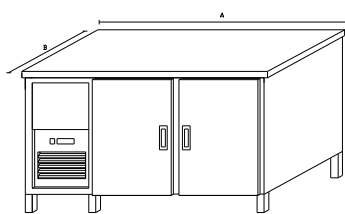

CH2 - STŮL CHLADÍČÍ PRO GN NÁDOBY, 2 SEKCE

CH22D