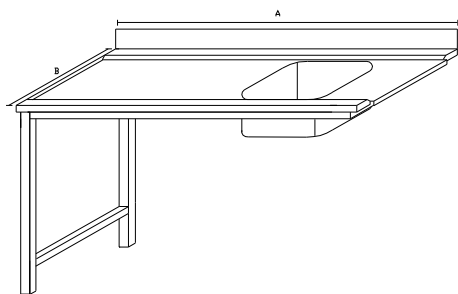

MS17 - STŮL K MYČCE NÁDOBÍ S DŘEZEM, ZÁVĚSNÝ

Základní provedení:
Základní výška stolu 850mm.
S dřezem 450x450x250
S 2 nohami
Prac.plocha s pojezdem pro koše
Zadní lem v.100 mm

délka A	šířka B		
	600	700	800
600	10826	11153	11499
700	11074	11414	11774
800	11331	11684	12059
900	11597	11964	12353
1000	11872	12254	12659
1100	12156	12554	12975
1200	12452	12865	13303
1300	12757	13187	13643
1400	13074	13521	13995
1500	13402	13867	14360
1600	13742	14226	14738
1700	14095	14597	15130
1800	14460	14983	15537
1900	14839	15383	15959