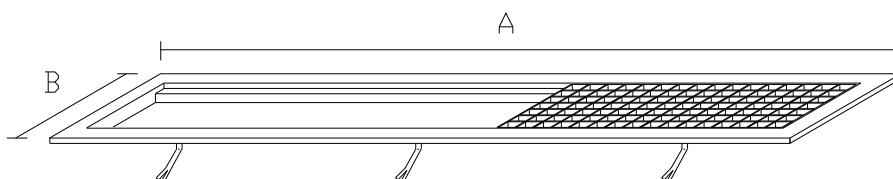

PV2 - PODLAHOVÝ PROTISKLUZOVÝ ROŠT S RÁMEM

délka A	šířka B						
	300	350	400	450	500	550	600
300	4000	4400	4840	5324	5856	6442	7086
400	4160	4576	5034	5537	6091	6700	7370
500	4326	4759	5235	5758	6334	6968	7664
600	4499	4949	5444	5989	6588	7246	7971
700	4679	5147	5662	6228	6851	7536	8290
800	4867	5353	5889	6477	7125	7838	8621
900	5061	5567	6124	6737	7410	8151	8966
1000	5264	5790	6369	7006	7707	8477	9325
1100	5474	6022	6624	7286	8015	8816	9698
1200	5693	6263	6889	7578	8335	9169	10086
1300	5921	6513	7164	7881	8669	9536	10489
1400	6158	6774	7451	8196	9016	9917	10909
1500	6404	7045	7749	8524	9376	10314	11345
1600	6660	7326	8059	8865	9751	10726	11799
1700	6927	7619	8381	9219	10141	11156	12271
1800	7204	7924	8717	9588	10547	11602	12762
1900	7492	8241	9065	9972	10969	12066	13272
2000	7792	8571	9428	10371	11408	12548	13803
2100	8103	8914	9805	10785	11864	13050	14355
2200	8427	9270	10197	11217	12339	13572	14930
2300	8764	9641	10605	11666	12832	14115	15527
2400	9115	10027	11029	12132	13345	14680	16148
2500	9480	10428	11470	12617	13879	15267	16794
2600	9859	10845	11929	13122	14434	15878	17466
2700	10253	11279	12406	13647	15012	16513	18164
2800	10663	11730	12903	14193	15612	17173	18891
2900	11090	12199	13419	14761	16237	17860	19646
3000	11533	12687	13956	15351	16886	18575	20432