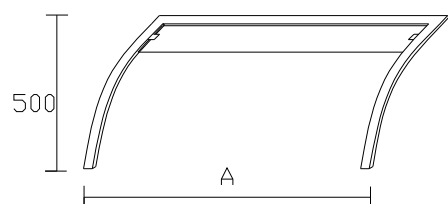

HZ4 - HYGIENICKÁ ZÁSTĚNA JEKLOVÁ SE SKLEM

Cena 1 bm

5500

Základní provedení:

Stojany - jekl 30/20 mm

Sklo lepené o síle 6 mm, výška 150 mm