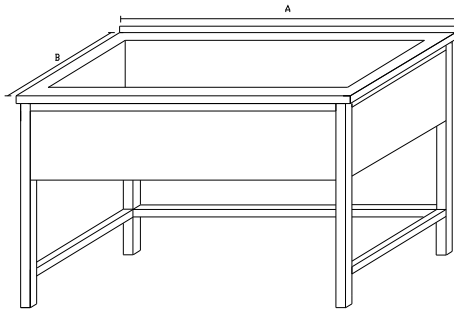

Základní výška stolu 850mm

Posuvné nebo křídlové dvířka

Bez zad

délka A	šířka B		
	600	700	800
900	16813	17547	18291
1000	17308	18012	18779
1100	17830	18506	19296
1200	18381	19030	19845
1300	18963	19587	20327
1400	19577	20176	20943
1500	20176	20801	21597
1600	20810	21463	22288
1700	21483	22165	23020
1800	22195	22807	23795
1900	22949	23593	24615
2000	23748	24425	25482
2100	24593	25305	26399
2200	25488	26235	27368
2300	26434	27220	28393
2400	27435	28260	29476

Za - uzamykání dvířek 1400

MS11 - DŘEZ JEDNODÍLNÝ SVAŘOVANÝ

Základní provedení:

Základní výška stolu 850mm.

U stolů v délce A 600-700 dřez 500x500x250

U stolů v délce A 800-900 dřez 700x500x250

U stolů v délce A 1000-1100 dřez 900x500x250