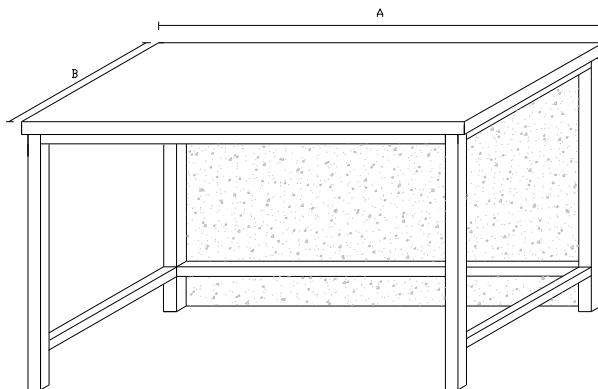

VPS - VÝDEJ - PRACOVNÍ STŮL

délka A	šířka B					
	300	400	500	600	700	800
500	6109	6318	6528	6737	7051	7384
600	6593	6811	7029	7246	7573	7919
700	7085	7311	7538	7764	8104	8464
800	7584	7820	8055	8291	8644	9019
900	8091	8336	8581	8827	9194	9583
1000	8607	8862	9117	9372	9754	10159
1100	9131	9396	9661	9926	10324	10745
1200	9665	9940	10216	10492	10905	11343
1300	10207	10494	10781	11067	11497	11953
1400	10759	11058	11356	11654	12101	12575
1500	11322	11632	11942	12252	12717	13210
1600	11895	12217	12540	12862	13346	13858
1700	12478	12814	13149	13485	13987	14520
1800	13074	13422	13771	14120	14643	15197
1900	13681	14043	14406	14769	15313	15889

Bz – Boční zákryt:

Šířka B					
300	400	500	600	700	800
890	1130	1370	1610	1850	2080

Základní provedení:
Zadní zákryt, sokl
Základní výška stolu 850mm
Bez lemu

6n - 6 noh - jekl 40/40	1400
Za - Zásuvka pod prac.deskou	2900
Sokl	1 bm 1100
Za - uzamykání zásuvky	700
Příplatky za atypické prac.desky	str.53
Zel - zásuvka elektrická	800