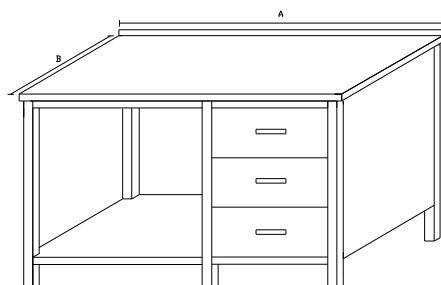

Za - uzamykání zásuvky

700

PS5 - PRACOVNÍ STŮL SE ZÁSUVKOVÝM BLOKEM

Základní provedení:

Zásuvkový blok šíře 500 vč.jeklů s 3 zásuvkami

boční zákryty zásuvek

Základní výška stolu 850mm

Bez zad

PS50 S 2 zásuvkami -1500

PS51 - PRACOVNÍ STŮL SE ZÁSUVKOVÝM BLOKEM A POLICÍ

Základní provedení:

Plná police

Zásuvkový blok šíře 500 s 3 zásuvkami

boční zákryty zásuvek

Základní výška stolu 850mm

Bez zad