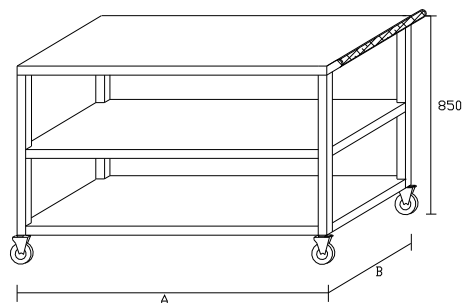

VZ6 - VOZÍK SERVÍROVACÍ

	VZ61	VZ6
AxB	2 police	3 police
800x500	7939	8862
900x500	8257	9216
1000x500	8587	9585
800x600	8257	9216
900x600	8587	9585
1000x600	8930	9969

Základní provedení:

Základní výška 850 mm.

2 nebo 3 plné police. Madlo.

2 otočná a 2 brzděná kolečka