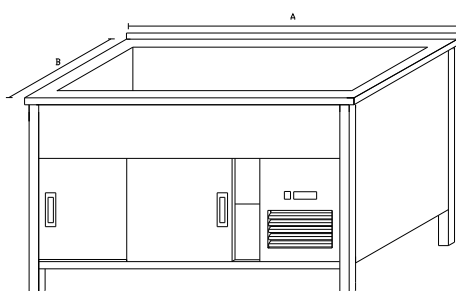

CV2 - STŮL S CHLAZENOU VANOU UZAVŘENÝ

	AxB	vana gn	
CV22G	900x700	2/1	41980
CV23G	1200x700	3/1	46534
CV24G	1500x700	4/1	51441

Základní provedení:

Tech.údaje: napětí: 230V, 50Hz. Příkon 140W

Základní výška stolu 850mm.Police, posuv.dvířka

Svařovaná vana