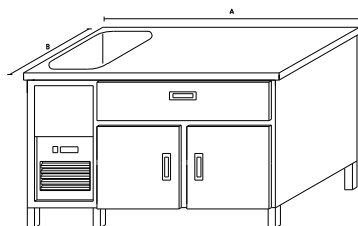

	AxB	sekce	
CH11D	950x700	1d	49000
CH12Z	950x700	2z 1/2	55000
CH13Z	950x700	3z 1/3	58000

CH2 - STŮL CHLADÍČÍ PRO GN NÁDOBY, 2 SEKCE

CH22D

CH21D2Z

CH24Z

CH21D3Z

CH22D1Z, dřez

	AxB	sekce	
CH22D	1350x700	2d	62000
CH21D2Z	1350x700	1d,2z	68000
CH24Z	1350x700	2z,2z	74000
CH21D3Z	1350x700	1d,3z	71000
CH26Z	1350x700	3z,3z	80000
CH22D1P	1400x700	1d,1d,1zp	69000
CH22Z1P	1400x700	1z,1z,1zp	73000