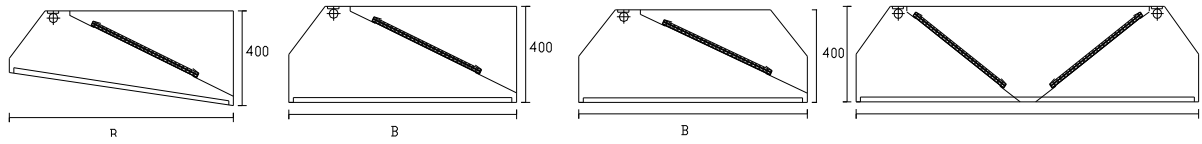

DIGESTOŘE

str.70

70

70

71

CHLADÍCÍ STOLY

str.72

72

72

72

73

Příplatky k
chlad.stolům

str.73

74

74

77

str.75

76

78

78

str.78

79

79

79

80

80

OSTATNÍ

str.81

82

83

83

83

83

str.84

84

84

84

85

85

85