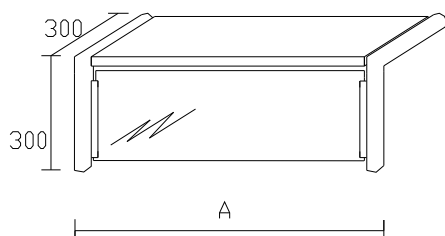

HZ3 - HYGIENICKÁ ZÁSTĚNA SE SKLEM A POLICÍ

Cena 1 bm

8650

Základní provedení:

Stojany - trubka pr.45

Sklo lepené o síle 6 mm, výška 300 mm

Plná police

Osv- 1 ks osvětlení

2000