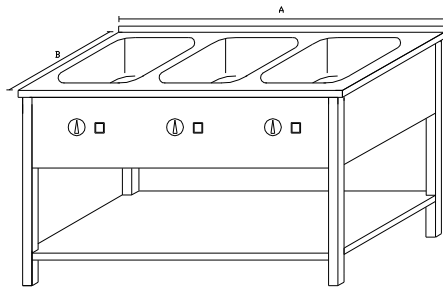

	AxB	velikost GN	
VOS42	850x700	2x1/1	17340
VOS43	1200x700	3x1/1	21270
VOS44	1550x700	4x1/1	29230

OS1 - STŮL VÝDEJ.S OHŘEVEM, DĚLENÉ VANY, POLICE

	AxB	velikost GN	
OS12	850x700	2x1/1	18450
OS13	1200x700	3x1/1	22590
OS14	1550x700	4x1/1	31280