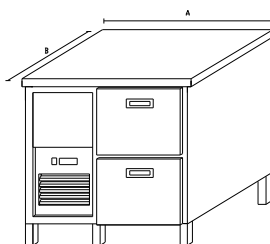

CH1 - STŮL CHLADÍČÍ PRO GN NÁDOBY, 1 SEKCE

CH12Z

Základní provedení:

Základní výška stolu 850mm.

Jedna sekce

Tech.údaje: napětí: 230V / 50Hz
příkon: 140W

	AxB	sekce	
CH11D	950x700	1d	49000
CH12Z	950x700	2z 1/2	55000
CH13Z	950x700	3z 1/3	58000

CH2 - STŮL CHLADÍČÍ PRO GN NÁDOBY, 2 SEKCE

	AxB	sekce	
CH22D	1350x700	2d	62000
CH21D2Z	1350x700	1d,2z	68000
CH24Z	1350x700	2z,2z	74000
CH21D3Z	1350x700	1d,3z	71000
CH26Z	1350x700	3z,3z	80000
CH22D1P	1400x700	1d,1d,1zp	69000
CH22Z1P	1400x700	1z,1z,1zp	73000

Základní provedení:

Základní výška stolu 850mm.

Dvě sekce

Tech.údaje: napětí: 230V / 50Hz
příkon: 140W