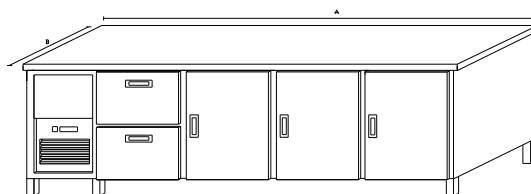

CH4 - STŮL CHLADÍCÍ PRO GN NÁDOBY, 4 SEKCE

CH43D2Z

	AxB	sekce	
CH44D	2200x700	1d,1d,1d,1d	89000
CH43D2Z	2200x700	1d,1d,1d,2z	95000
CH42D4Z	2200x700	1d,1d,2z,2z	101000
CH41D6Z	2200x700	1d,2z,2z,2z	107000
CH48Z	2200x700	2z,2z,2z,2z	113000
CH43D3Z	2200x700	1d,1d,1d,3z	98000
CH42D6Z	2200x700	1d,1d,3z,3z	107000
CH41D9Z	2200x700	1d,3z,3z,3z	116000
CH412Z	2200x700	3z,3z,3z,3z	125000

Základní provedení:

Základní výška stolu 850mm.

Čtyři sekce

Tech. údaje:

napětí: 230V / 50Hz

příkon: 300W