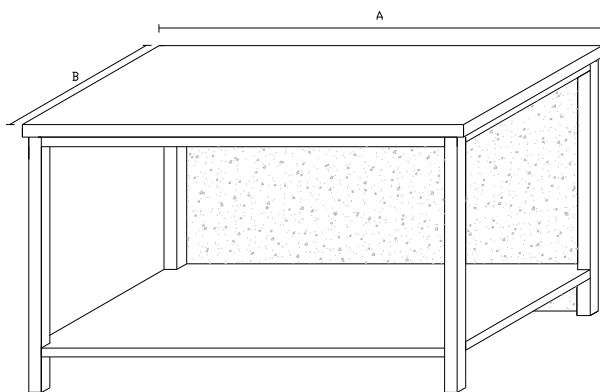

VPS1 - VÝDEJ - PRACOVNÍ STŮL S POLICÍ

délka A	šířka B					
	300	400	500	600	700	800
500	7033	7284	7536	7787	8185	8609
600	7572	7835	8097	8359	8775	9218
700	8123	8397	8670	8944	9378	9840
800	8685	8970	9256	9541	9995	10477
900	9258	9556	9854	10152	10626	11130
1000	9844	10155	10466	10777	11271	11798
1100	10442	10767	11091	11416	11932	12482
1200	11054	11393	11732	12070	12610	13184
1300	11680	12033	12387	12741	13304	13905
1400	12320	12690	13059	13428	14017	14644
1500	12977	13362	13747	14132	14748	15403
1600	13649	14051	14453	14855	15498	16183
1700	14338	14758	15178	15597	16269	16985
1800	15044	15483	15921	16360	17062	17810
1900	15770	16227	16685	17143	17876	18658

Bz – Boční zákryt:

Šířka B					
300	400	500	600	700	800
890	1130	1370	1610	1850	2080

Základní provedení:
Zadní zákryt, sokl
Základní výška stolu 850mm
Bez lemu
S policí

6n - 6 noh - jechl 40/40	1400
Za - Zásuvka pod prac.deskou	2900
Sokl	1 bm 1100
Za - uzamykání zásuvky	700
Up - příplatek za úkos nebo výřez na polici	1000
Příplatky za atypické prac.desky	str.53
Zel - zásuvka elektrická	800