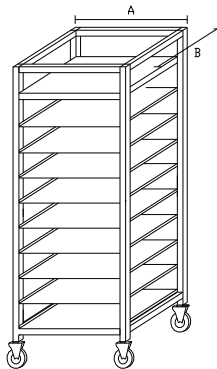

VZ9P - VOZÍK NA PODNOSY POLICOVÝ

AxB
560x670(750) | 17240

Základní provedení:
Základní výška 1600 mm.
9 plných polic.
2 otočná a 2 brzděná kolečka
Police na sklenice.