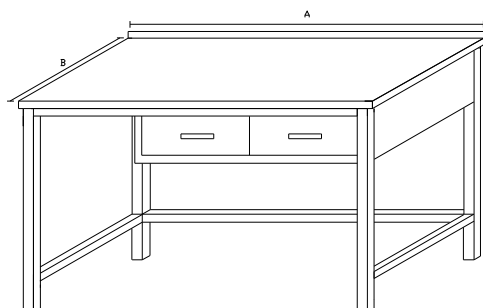

PS1N - PRACOVNÍ STŮL S POLICÍ, 1/2 NIEROLEN

Základní provedení:

Plná police

Základní výška stolu 850mm

1/2 prac.plochy nierolen t.30mm

délka A	šířka B		
	600	700	800
500	7666	8159	8777
600	8161	8705	9382
700	8667	9263	9999
800	9185	9834	10630
900	9714	10417	11274
1000	10257	11014	11933
1100	10813	11624	12607
1200	11383	12249	13296
1300	11968	12890	14002
1400	12568	13546	14724
1500	13184	14219	15465
1600	13817	14910	16225
1700	14467	15618	17004
1800	15136	16346	17803
1900	15823	17094	18624
2000	16531	17863	19467
2100	17260	18653	20334
2200	18011	19467	21226
2300	18785	20304	22143
2400	19583	21167	23087

Ke stolům od délky 1900 doporučujeme 6 noh
nutno přičít

PS31 - PRACOVNÍ STŮL SE ZÁSUVKOU

Základní provedení:

Jedna zásuvka 400x500x200 v jeklovém rámu
boční zákryty zásuvek
Základní výška stolu 850mm

délka A	šířka B		
	600	700	800
500	8137	8451	8784
600	8346	8673	9019
700	8564	8904	9264
800	8791	9144	9519
900	9027	9394	9783
1000	9272	9654	10059
1100	9526	9924	10345
1200	9792	10205	10643
1300	10067	10497	10953
1400	10354	10801	11275
1500	10652	11117	11610
1600	10962	11446	11958
1700	11285	11787	12320
1800	11620	12143	12697
1900	11969	12513	13089
2000	12332	12897	13497
2100	12709	13297	13921
2200	13101	13713	14361
2300	13509	14145	14820
2400	13934	14595	15297

PS32 - PRACOVNÍ STŮL S DVĚMA ZÁSUVKAMI

Základní provedení:

Dvě zásuvky 400x500x200 v jeklovém rámu
nebo jekl přes celou délku, boční zákryty
Základní výška stolu 850mm

délka A	šířka B		
	600	700	800
1000	11272	11654	12059
1100	11526	11924	12345
1200	11792	12205	12643
1300	12067	12497	12953
1400	12354	12801	13275
1500	12652	13117	13610
1600	12962	13446	13958
1700	13285	13787	14320
1800	13620	14143	14697
1900	13969	14513	15089
2000	14332	14897	15497
2100	14709	15297	15921
2200	15101	15713	16361
2300	15509	16145	16820
2400	15934	16595	17297