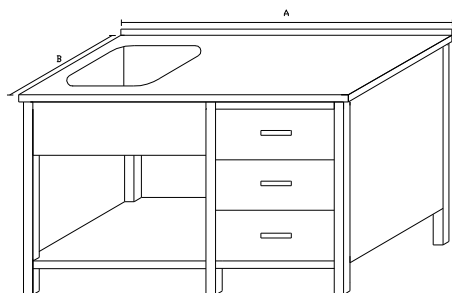

MS7 - MYCÍ STŮL SE ZÁSUVKOVÝM BLOKEM A POLICÍ

Základní provedení:

S dřezem 400x400x250

Zásuvkový blok šíře 500 s 3 zásuvkami

boční zákryty zásuvek

Základní výška stolu 850mm

Zákryty dřezů v ceně

Plná police

délka A	šířka B		
	600	700	800
1000	19738	20373	21037
1100	20088	20746	21435
1200	20454	21136	21851
1300	20835	21543	22285
1400	21234	21969	22739
1500	21650	22413	23212
1600	22085	22877	23707
1700	22539	23361	24224
1800	23013	23867	24763
1900	23508	24395	25327
2000	24025	24947	25916
2100	24565	25524	26531
2200	25129	26126	27173
2300	25719	26755	27845
2400	26335	27413	28547

MS70	s 2 zásuvkami	-1500
MS71	s odpad.košem	-1700
MS72	s vsuny na GN	-5700