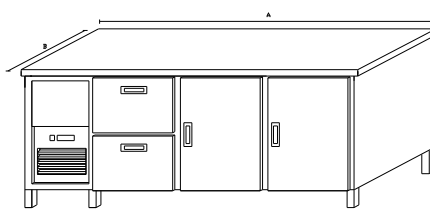

CH3 - STŮL CHLADÍČÍ PRO GN NÁDOBY, 3 SEKCE

CH32D2Z

Základní provedení:

Základní výška stolu 850mm.

Tři sekce

Tech. údaje:

napětí: 230V / 50Hz

příkon: 300W

	AxB	sekce	
CH33D	1750x700	1d,1d,1d	73000
CH32D2Z	1750x700	1d,1d,2z	79000
CH31D4Z	1750x700	1d,2z,2z	85000
CH36Z	1750x700	2z,2z,2z	91000
CH32D3Z	1750x700	1d,1d,3z	82000
CH31D6Z	1750x700	1d,3z,3z	91000
CH39Z	1750x700	3z,3z,3z	100000
CH31D5Z	1750x700	1d,2z,3z	88000
CH37Z	1750x700	2z,2z,3z	94000
CH38Z	1750x700	2z,3z,3z	97000