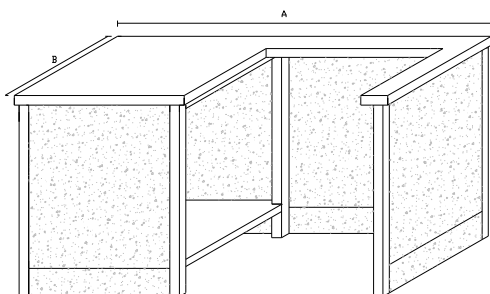

VPB2 - VÝDEJ - POKLADNÍ BOX UZAVŘENÝ

délka A	šířka B	
	700	800
1400	18770	19290
1500	19456	19997
1600	20170	20733
1700	20913	21498

Základní provedení:

Zákryt, sokl

Základní výška stolu 850mm

S policí