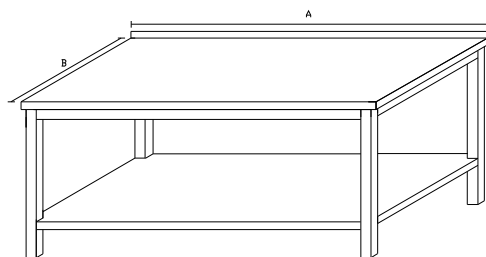

Základní provedení:

Základní výška podstavce 850 mm.

2x7 párů úchytů pro GN.

Bez police

PO5 - PODESTAVBA S POLICÍ

Základní provedení:

Základní výška stolu 600mm.

Plná police