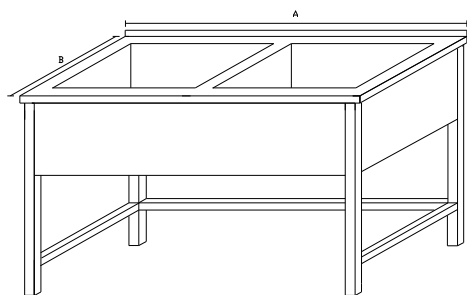

MS13 - DŘEZ DVOUDÍLNÝ SVAŘOVANÝ

délka A	šířka B		
	600	700	800
1000	10920	11575	12270
1100	11466	12154	12883
1200	12039	12762	13527
1300	12641	13400	14204
1400	13273	14070	14914
1500	13937	14773	15660
1600	14634	15512	16443
1700	15366	16287	17265

Základní provedení:

Základní výška stolu 850mm.

U stolů v délce A 1000-1100 dřez 2x400x500x250

U stolů v délce A 1200-1300 dřez 2x500x500x250

U stolů v délce A 1400-1500 dřez 2x600x500x250

U stolů v délce A 1600-1700 dřez 2x700x500x250

Zákryty dřezů v ceně