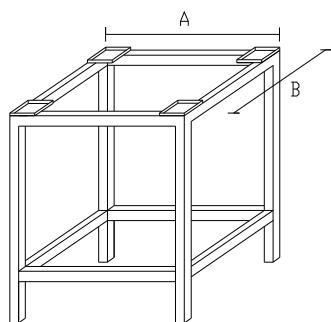

PO1 - PODSTAVEC

délka A	šířka B		
	600	700	800
500	3716	3925	4152
600	3918	4133	4368
700	4121	4343	4586
800	4325	4555	4806
900	4531	4768	5027
1000	4738	4982	5250
1100	4946	5198	5474
1200	5155	5415	5700

Základní provedení:

Základní výška podstavce 600 mm.