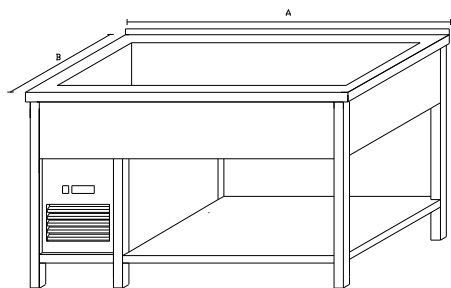

CV1 - STŮL S CHLAZENOU VANOU

	AxB	vana gn	
CV12G	900x700	2/1	38000
CV13G	1200x700	3/1	42000
CV14G	1500x700	4/1	46000

Základní provedení:

Tech.údaje: napětí: 230V, 50Hz. Příkon 140W

Základní výška stolu 850mm.Police

Svařovaná vana