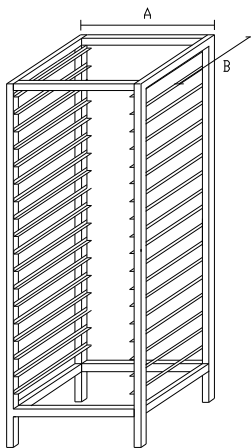

RP18 - REGÁL NA UKLÁDÁNÍ GN18

AxB	
600x670(750)	9600

zakrytované záda	2200
zakrytované 2 boky	4500

Základní provedení:
Základní výška 1600 mm.
18 párů podpěr.
36 (podnosů) nebo GN 1/1