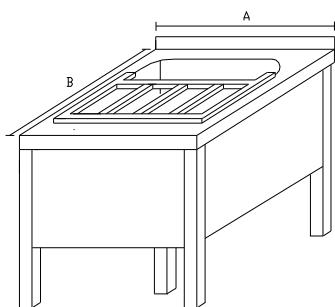

Základní provedení:

Základní výška stolu 850mm.

Prac.plocha s pojezdem pro koše

Výřez v prac.desce pro posun košů

Nástavba s policí nebo jeklová

MS19 - VÝLEVKA

délka A	šířka B	
	600	700
500	9312	9681
600	9547	9931
700	9792	10192