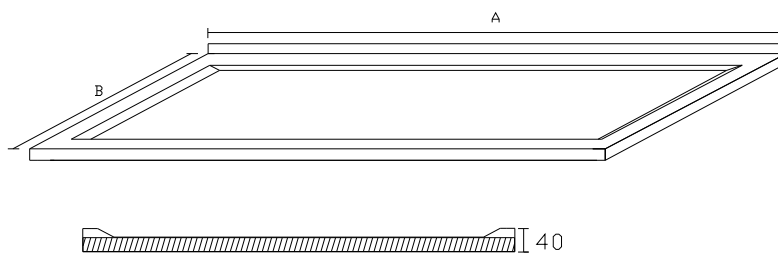

PD2 - PRACOVNÍ DESKA PROLOMENÁ

Základní provedení:

Desku tvoří nerez.plech -1 mm podlepený dřevotřískou, která je chráněna zdravotně nezávadným nátěrem. Při vevaření dřezu tlouška plechu 1,2 mm. Síla prac.desky je 40 mm. Prolom v desce

délka A	šířka B			
	500	600	700	800
400	3600	3700	3800	3900
500	3716	3821	3927	4032
600	3837	3949	4060	4171
700	3966	4083	4201	4318
800	4102	4225	4349	4473
900	4245	4375	4506	4637
1000	4396	4533	4671	4809
1100	4555	4700	4846	4991
1200	4723	4876	5030	5183
1300	4900	5062	5224	5386
1400	5087	5258	5429	5600
1500	5284	5465	5645	5825
1600	5493	5683	5873	6063
1700	5712	5913	6113	6314
1800	5944	6155	6367	6579
1900	6188	6411	6635	6858
2000	6446	6682	6917	7153
2100	6718	6967	7215	7464
2200	7005	7267	7529	7792
2300	7308	7584	7861	8138
2400	7627	7919	8211	8503

PD7 - PRACOVNÍ DESKA ŽULOVÁ

Cena bude stanovena na základě požadované velikosti desky a barevného provedení.

Možnost i se zadním lemem

Síla desky 30 nebo 40 mm.