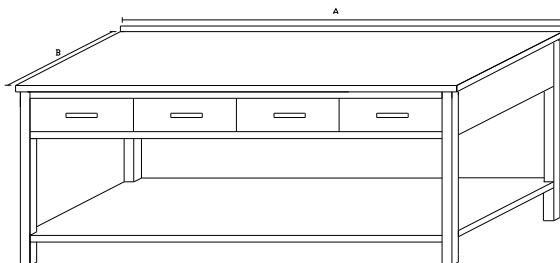

PS42 - PRACOVNÍ STŮL S DVĚMA ZÁSUVKAMI A POLICÍ

Základní provedení:

Plná police

Dvě zásuvky 400x500x200 v jeklovém rámu

nebo jekl přes celou délku, boční zákryty

Základní výška stolu 850mm

délka A	šířka B		
	600	700	800
1000	12677	13171	13698
1100	13016	13532	14082
1200	13370	13910	14484
1300	13741	14304	14905
1400	14128	14717	15344
1500	14532	15148	15803
1600	14955	15598	16283
1700	15397	16069	16785
1800	15860	16562	17310
1900	16343	17076	17858
2000	16848	17615	18432
2100	17376	18178	19032
2200	17929	18766	19659
2300	18506	19382	20316
2400	19110	20026	21002

Základní provedení:

Plná police

Tři zásuvky 400x500x200, jekl přes celou délku stolu, boční zákryty zásuvek

Základní výška stolu 850mm

PS44 - PRACOVNÍ STŮL SE ČTYŘMI ZÁSUVKAMI A POLICÍ

délka A	šířka B		
	600	700	800
1800	18860	19562	20310
1900	19343	20076	20858
2000	19848	20615	21432
2100	20376	21178	22032
2200	20929	21766	22659
2300	21506	22382	23316
2400	22110	23026	24002