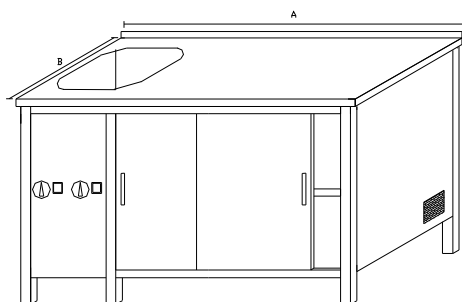

OS7 - REŽON A OHŘEV NA GN 1/1

AxB	jedno- straný	obou- straný
1200x700	33777	38058
1400x700	35396	40027
1600x700	37110	42118

Základní provedení:

2 plné police nebo vsuny na GN

Posuv.dvířka z jedné nebo z obou stran

Výhřevná vana pro GN1/1

Pohyblivý přívod s vidlicí.

Regulace teploty +35 °C až +95 °C

Napětí 230 V / 50 Hz

Příkon - 1700 W