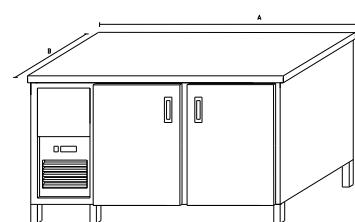

CN22D

	AxB	sekce	
CN22D	1540x700	1d, 1d	79000
CN21D2Z	1540x700	1d,2z1/2	82500
CN21D3Z	1540x700	1d,3z1/3	86000
CN24Z	1540x700	2z1/2,2z1/2	79000
CN25Z	1540x700	2z1/2,3z1/3	82500
CN26Z	1540x700	3z1/3,3z1/3	86000
CN24ZA	1540x700	2z1/3a2/3,2z1/3a2/3	86000
CN22Z2G	1540x700	1z2/3,1z2/3/ 2gn	82000
CN24Z2G	1540x700	2z1/3,2z1/3/ 2gn	86000
CN22Z3G	1540x700	1z2/3,1z2/3/ 3gn	84000
CN24Z3G	1540x700	2z1/3,2z1/3/ 3gn	88000