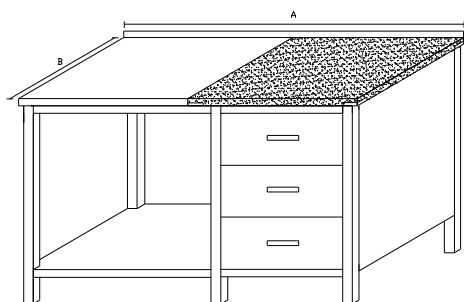

PS51N - PRAC.STŮL SE ZÁSUV.BLOKEM, POLICÍ, 1/2 NIEROLEN

Základní provedení:

Plná police

Zásuvkový blok šíře 500 s 3 zásuvkami

boční zákryty zásuvek

Základní výška stolu 850mm

1/2 prac.plochy nierolen t.30mm

Bez zad

délka A	šířka B		
	600	700	800
1000	18502	19330	20319
1100	19037	19918	20968
1200	19584	20518	21631
1300	20145	21133	22308
1400	20720	21762	23001
1500	21309	22406	23711
1600	21913	23066	24437
1700	22533	23742	25181
1800	23170	24435	25943
1900	23823	25146	26724
2000	24495	25876	27526
2100	25186	26625	28348
2200	25896	27395	29192
2300	26627	28186	30060
2400	27380	28999	30951

PS510N s 2 zásuvkami -1500