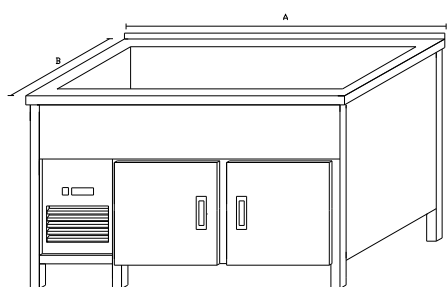

CV3 - STŮL S CHLAZENOU VANOU A CHLAZ.PROSTOREM

	AxB	vana gn	
1 d 2/3 CV32G	900x700	2/1	68000
2 d 2/3 CV33G	1200x700	3/1	78000
2 d 2/3 CV34G	1500x700	4/1	83000

Základní provedení:

Základní výška stolu 850mm.Police, dvířka

Tech.údaje: napětí: 230V, 50Hz. Příkon 300W

Svařovaná vana

Lis - Příplatek za vanu lisovanou

dělené vany lis.		vana lisovaná	
2xGN 1/1	1800	GN 2/1	900
3xGN 1/1	2400	GN 3/1	1200
4xGN 1/1	3000	GN 4/1	1500