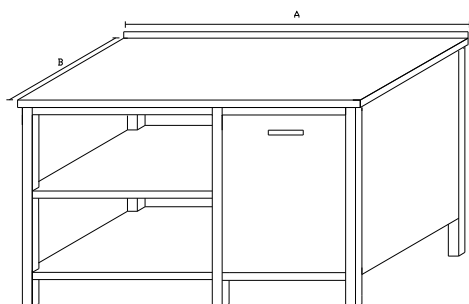

PS82 - PRACOVNÍ STŮL S ODPAD.KOŠEM A DVĚMI POLICEMI

Základní provedení:

Dvě plné police

Odpadkový koš šíře 500 vč.jeklů

boční zákryty koše

Základní výška stolu 850mm

délka A	šířka B		
	600	700	800
1000	15372	16022	16708
1100	15752	16428	17142
1200	16151	16853	17595
1300	16568	17298	18070
1400	17005	17764	18567
1500	17462	18252	19088
1600	17941	18763	19633
1700	18442	19298	20204
1800	18967	19858	20801
1900	19517	20444	21427
2000	20092	21059	22083
2100	20695	21702	22770
2200	21327	22376	23490
2300	21988	23083	24244
2400	22681	23823	25035