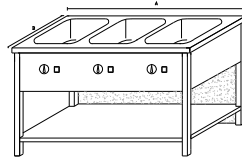

str.87

88

89

89