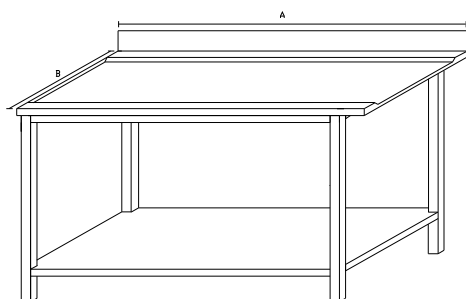

MS161 - STŮL K MYČCE NÁDOBÍ S POLICÍ

Základní provedení:

Základní výška stolu 850mm.

Zákryty dřezů v ceně

Prac.plocha s pojezdem pro koše

Zadní lem v.100 mm

Plná police

délka A	šířka B		
	600	700	800
600	8239	8655	9098
700	8554	8988	9450
800	8881	9335	9817
900	9222	9696	10200
1000	9577	10071	10598
1100	9946	10462	11012
1200	10330	10870	11444
1300	10731	11294	11895
1400	11148	11737	12364
1500	11582	12198	12853
1600	12035	12678	13363
1700	12507	13179	13895
1800	13000	13702	14450
1900	13513	14246	15028