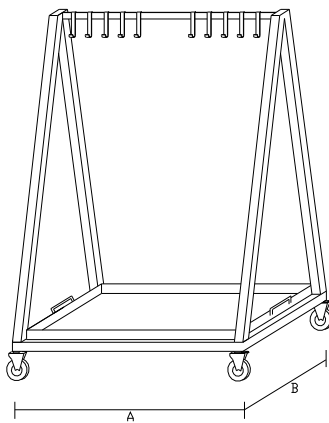

VZM - VOZÍK NA MASO