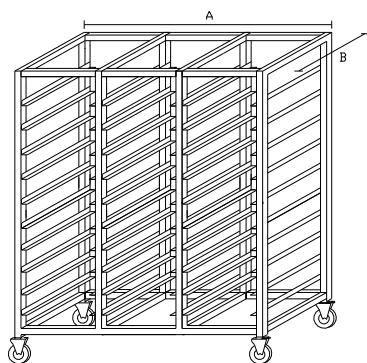

AxB
1150x670(750) | 15850

Základní provedení:
Základní výška 1600 mm.
2x9 párů úchytů na tácy (nutno zadat rozměr tácu)
2 otočná a 2 brzděná kolečka
Police na sklenice.

VZ310 - VOZÍK NA TABLETY

AxB	
1230x550	21500