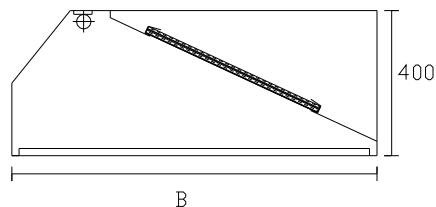

DN1 - DIGESTOŘ NÁSTĚNNÁ

Základní provedení:
nerez plech tl. 1mm
s vykrývacími plechy
vypouštěcí ventil kondenzátu 3/8

DN1

délka A	hloubka B x výška C - 400 mm					cena osvětlení	počet filtrů na délku
	700	800	900	1000	1100		
1000	8308	8640	8986	9345	9719	900	1
1100	9139	9504	9885	10280	10691	900	2
1200	9970	10368	10783	11214	11663	900	2
1300	10800	11232	11682	12149	12635	900	2
1400	11631	12096	12580	13084	13607	900	2
1500	12462	12960	13479	14018	14579	1500	2
1600	13293	13825	14377	14953	15551	1500	2
1700	14124	14689	15276	15887	16523	1500	2
1800	14954	15553	16175	16822	17495	1500	2
1900	15785	16417	17073	17756	18466	1500	3
2000	16616	17281	17972	18691	19438	1500	3
2100	17447	18145	18870	19625	20410	1800	3
2200	18278	19009	19769	20560	21382	1800	3
2300	19108	19873	20668	21494	22354	1800	3
2400	19939	20737	21566	22429	23326	1800	3
2500	20770	21601	22465	23363	24298	1800	3
2600	24601	25465	26363	27298	28270	1800	4
2800	26262	27193	28161	29167	30214	3000	4
3000	27924	28921	29958	31036	32158	3000	4
3200	29586	30649	31755	32905	34101	3000	5
3400	31247	32377	33552	34774	36045	3000	5
3600	32909	34105	35349	36643	37989	3000	5
3800	34570	35833	37147	38512	39933	3000	6
4000	36232	37561	38944	40381	41877	4500	6

Osvětlení a počet filtrů je doporučena, nutno přičíst k digestoři

Vy - Vyústění dle vzduchotechniky 1230

Bz - Bez vykrývacích plechů -30%

F - filtr 495x495x20

F1 vrstvený tahokov	1600
F2 skládaný nerez(pro vysokou teplotu)	2880