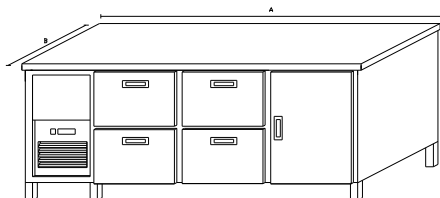

CH3 - STŮL CHLADÍČÍ PRO GN NÁDOBY, 3 SEKCE

CH31D4Z

Základní provedení:

Základní výška stolu 850mm.

Tři sekce

Tech. údaje:

napětí: 230V / 50Hz

příkon: 300W

	AxB	sekce	
CH33D	1750x700	1d,1d,1d	73000
CH32D2Z	1750x700	1d,1d,2z	79000
CH31D4Z	1750x700	1d,2z,2z	85000
CH36Z	1750x700	2z,2z,2z	91000
CH32D3Z	1750x700	1d,1d,3z	82000
CH31D6Z	1750x700	1d,3z,3z	91000
CH39Z	1750x700	3z,3z,3z	100000
CH31D5Z	1750x700	1d,2z,3z	88000
CH37Z	1750x700	2z,2z,3z	94000
CH38Z	1750x700	2z,3z,3z	97000