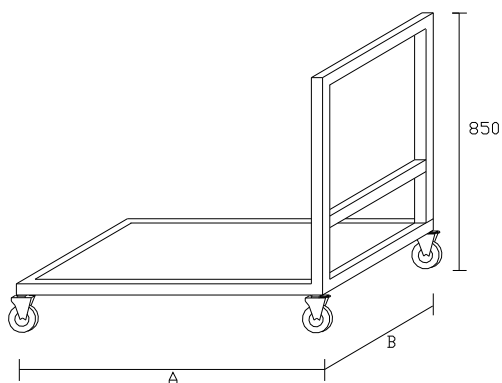

VZ4 - VOZÍK NA PLATA A PŘÍBORY S 1 POLICÍ

	AxB	
4 x GN1/4	730x550	10350
5 x GN1/4	850x600	11500

Základní provedení:

Základní výška 1200 mm.

1 police.

2 otočná a 2 brzděná kolečka

vč.GN 1/4

VZ5 - VOZÍK PLOŠINOVÝ