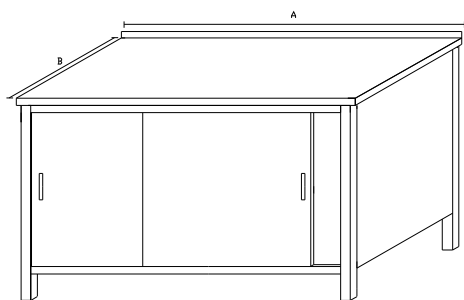

PS82 - PRACOVNÍ STŮL S ODPAD.KOŠEM A DVĚMI POLICEMI

Základní provedení:

Dvě plné police

Odpadkový koš šíře 500 vč.jeklů

boční zákryty koše

Základní výška stolu 850mm

délka A	šířka B		
	600	700	800
1000	15372	16022	16708
1100	15752	16428	17142
1200	16151	16853	17595
1300	16568	17298	18070
1400	17005	17764	18567
1500	17462	18252	19088
1600	17941	18763	19633
1700	18442	19298	20204
1800	18967	19858	20801
1900	19517	20444	21427
2000	20092	21059	22083
2100	20695	21702	22770
2200	21327	22376	23490
2300	21988	23083	24244
2400	22681	23823	25035

PS9 - PRACOVNÍ STŮL S POSUV.DVÍŘKY A POLICÍ

Základní provedení:

Plná police

boční zákryty stolu

Základní výška stolu 850mm

Posuvné nebo křídlové dvířka

Bez zad

délka A	šířka B		
	600	700	800
900	12313	13047	13791
1000	12808	13512	14279
1100	13330	14006	14796
1200	13881	14530	15345
1300	14463	15087	15827
1400	15077	15676	16443
1500	15676	16301	17097
1600	16310	16963	17788
1700	16983	17665	18520
1800	17695	18307	19295
1900	18449	19093	20115
2000	19248	19925	20982
2100	20093	20805	21899
2200	20988	21735	22868
2300	21934	22720	23893
2400	22935	23760	24976