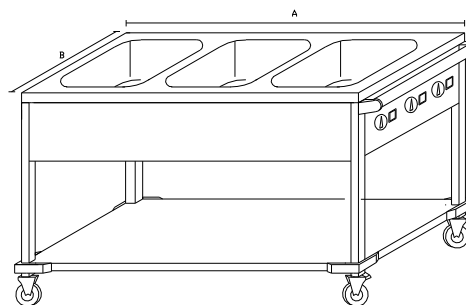

	AxB	velikost GN	
VOS11	700x400	1x1/1	16320
VOS12	850x700	2x1/1	19690
VOS13	1200x700	3x1/1	25300
VOS14	1550x700	4x1/1	33410

VOS2 - VOZÍK S OHŘEVEM, DĚLENÉ VANY, BEZ POLICE

Základní provedení:

Pojízdné provedení s madlem a narážecími rohy