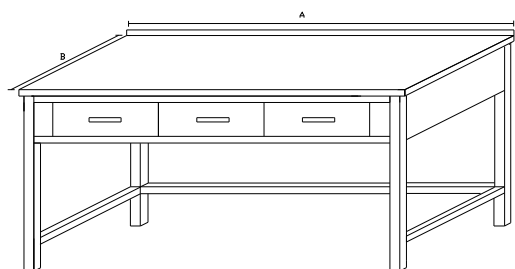

PS33 - PRACOVNÍ STŮL SE TŘEMI ZÁSUVKAMI

délka A	šířka B		
	600	700	800
1300	13567	13997	14453
1400	13854	14301	14775
1500	14152	14617	15110
1600	14462	14946	15458
1700	14785	15287	15820
1800	15120	15643	16197
1900	15469	16013	16589
2000	15832	16397	16997
2100	16209	16797	17421
2200	16601	17213	17861
2300	17009	17645	18320
2400	17434	18095	18797

Základní provedení:

Tři zásuvky 400x500x200, jekl přes celou délku stolu, boční zákryty zásuvek

Základní výška stolu 850mm