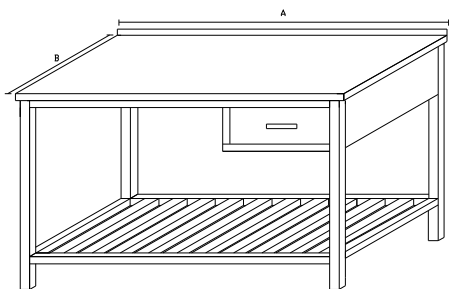

Základní provedení:

Plná police

Tři zásuvky 400x500x200, jekl přes celou délku stolu, boční zákryty zásuvek

Základní výška stolu 850mm

PS44 - PRACOVNÍ STŮL SE ČTYŘMI ZÁSUVKAMI A POLICÍ

délka A	šířka B		
	600	700	800
1800	18860	19562	20310
1900	19343	20076	20858
2000	19848	20615	21432
2100	20376	21178	22032
2200	20929	21766	22659
2300	21506	22382	23316
2400	22110	23026	24002

Základní provedení:

Plná police

Čtyři zásuvky 400x500x200, jekl přes celou délku stolu, boční zákryty zásuvek

Základní výška stolu 850mm

Za - uzamykání zásuvky

700

PS41R - PRACOVNÍ STŮL SE ZÁSUVKOU A ROŠT.POLICÍ

Základní provedení:

Rošťová police

Jedna zásuvka 400x500x200 v jeklovém rámu
boční zákryty zásuvek

Základní výška stolu 850mm

délka A	šířka B		
	600	700	800
500	9742	10184	10656
600	10048	10510	11004
700	10368	10852	11368
800	10702	11209	11748
900	11053	11582	12147
1000	11419	11973	12564
1100	11803	12383	13001
1200	12205	12811	13458
1300	12625	13260	13936
1400	13065	13729	14438
1500	13526	14221	14962
1600	14009	14736	15512
1700	14514	15275	16087
1800	15043	15840	16690
1900	15598	16432	17322
2000	16178	17051	17983
2100	16786	17700	18676
2200	17423	18380	19403
2300	18090	19093	20163
2400	18790	19840	20961