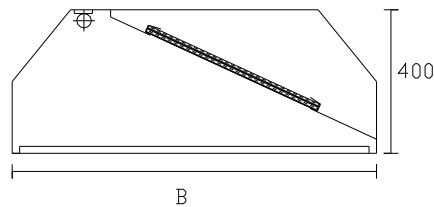

DN12

délka A	hloubka B x výška C - 400 mm					cena osvětlení	počet filtrů na délku
	700	800	900	1000	1100		
1000	8308	8640	8986	9345	9719	900	1
1100	9139	9504	9885	10280	10691	900	2
1200	9970	10368	10783	11214	11663	900	2
1300	10800	11232	11682	12149	12635	900	2
1400	11631	12096	12580	13084	13607	900	2
1500	12462	12960	13479	14018	14579	1500	2
1600	13293	13825	14377	14953	15551	1500	2
1700	14124	14689	15276	15887	16523	1500	2
1800	14954	15553	16175	16822	17495	1500	2
1900	15785	16417	17073	17756	18466	1500	3
2000	16616	17281	17972	18691	19438	1500	3
2100	17447	18145	18870	19625	20410	1800	3
2200	18278	19009	19769	20560	21382	1800	3
2300	19108	19873	20668	21494	22354	1800	3
2400	19939	20737	21566	22429	23326	1800	3
2500	20770	21601	22465	23363	24298	1800	3
2600	24601	25465	26363	27298	28270	1800	4
2800	26262	27193	28161	29167	30214	3000	4
3000	27924	28921	29958	31036	32158	3000	4
3200	29586	30649	31755	32905	34101	3000	5
3400	31247	32377	33552	34774	36045	3000	5
3600	32909	34105	35349	36643	37989	3000	5
3800	34570	35833	37147	38512	39933	3000	6
4000	36232	37561	38944	40381	41877	4500	6

Osvětlení a počet filtrů je doporučena, nutno přičíst k digestoři

Vy - Vyústění dle vzduchotechniky 1230

Bz - Bez vykrývacích plechů -30%

F - filtr 495x495x20

F1 vrstvený tahokov	1600
F2 skládaný nerez(pro vysokou teplotu)	2880