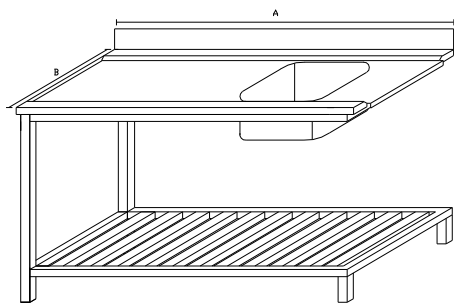

MS171R - STŮL K MYČCE S DŘEZEM ZÁVĚSNÝ, ROŠT.POL

Základní provedení:
Základní výška stolu 850mm.
S dřezem 450x450x250
S 2 nohami
Prac.plocha s pojezdem pro koše
Zadní lem v.100 mm
Roštová police

délka A	šířka B		
	600	700	800
600	12828	13290	13784
700	13178	13662	14178
800	13542	14049	14588
900	13923	14452	15017
1000	14319	14873	15464
1100	14733	15313	15931
1200	15165	15771	16418
1300	15615	16250	16926
1400	16085	16749	17458
1500	16576	17271	18012
1600	17089	17816	18592
1700	17624	18385	19197
1800	18183	18980	19830
1900	18768	19602	20492