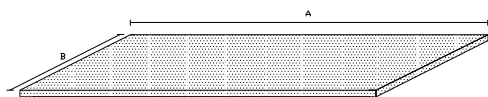

PD5 - NIEROLENOVÁ PRACOVNÍ DESKA SÍLA 30mm

Základní provedení:

Nierolenová deska

Síla prac.desky je 30 mm.

délka A	šířka B		
	600	700	800
500	2400	2800	3200
600	2880	3360	3840
700	3360	3920	4480
800	3840	4480	5120
900	4320	5040	5760
1000	4800	5600	6400
1100	5280	6160	7040
1200	5760	6720	7680
1300	6240	7280	8320
1400	6720	7840	8960
1500	7200	8400	9600
1600	7680	8960	10240
1700	8160	9520	10880
1800	8640	10080	11520
1900	9120	10640	12160
2000	9600	11200	12800
2100	10080	11760	13440
2200	10560	12320	14080
2300	11040	12880	14720
2400	11520	13440	15360