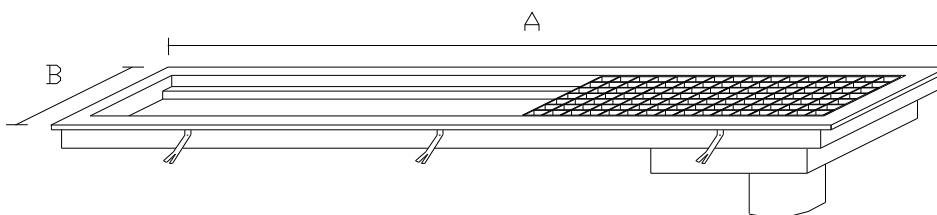

Základní provedení:

Základní výška vitríny 660 mm. Šířka 630 mm.

2 police (nosnost 18kg). Osvětlení

Posuvné skleň.dveře na straně obsluhy

Varianta samoobslužná - výklopné dvířka

PV1 - PODLAHOVÁ VPUŠŤ S ROŠTEM