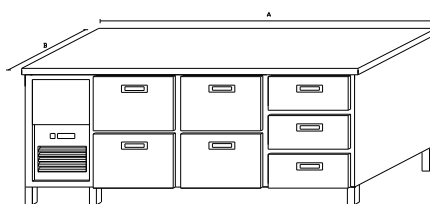

CH36Z

CH31D5Z

CH37Z

Základní provedení:

Základní výška stolu 850mm.

Tři sekce

Tech. údaje:

napětí: 230V / 50Hz