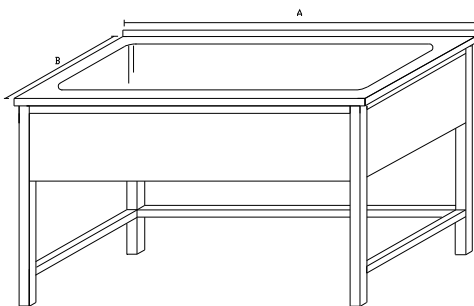

MS12 - DŘEZ JEDNODÍLNÝ S LIS.DESKOU A LIS.VANOU

Základní provedení:

Základní výška stolu 850mm.

Prac.deska lisovaná s lisovaným dřezem tl.0,8

Zákryty dřezů v ceně

Možnost jen se zadním lemem

AxB	rozměr vany	
600x600	500x400x250	9600
700x600	500x500x300	10300
600x700	500x500x300	10400
700x700	500x500x300	10500
800x700	600x500x300	10800
1000x700	860x500x375	16000
1200x700	1060x500x375	16100
1400x700	1160x500x375	16200
1600x700	1360x500x375	18900
1800x700	1660x500x375	20200