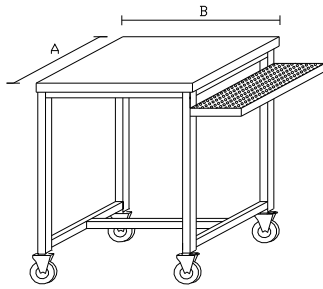

VZC - VOZÍK POD ČAJNÍK

AxB	
650x600	10144
1000x600	12452
1200x600	13272

Základní provedení:
Základní výška 850 mm.
Odkapová vanička
2 otočná a 2 bržděná kolečka