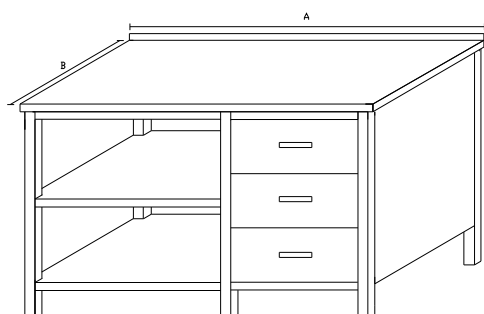

PS52 - PRACOVNÍ STŮL SE ZÁSUV.BLOKEM A 2 POLICEMI

Základní provedení:

Dvě plné police

Zásuvkový blok šíře 500 s 3 zásuvkami

boční zákryty zásuvek

Základní výška stolu 850mm

Bez zad

délka A	šířka B		
	600	700	800
1000	17072	17722	18408
1100	17452	18128	18842
1200	17851	18553	19295
1300	18268	18998	19770
1400	18705	19464	20267
1500	19162	19952	20788
1600	19641	20463	21333
1700	20142	20998	21904
1800	20667	21558	22501
1900	21217	22144	23127
2000	21792	22759	23783
2100	22395	23402	24470
2200	23027	24076	25190
2300	23688	24783	25944
2400	24381	25523	26735

PS520   S 2 zásuvkami   -1500

Za - uzamykání zásuvky

700