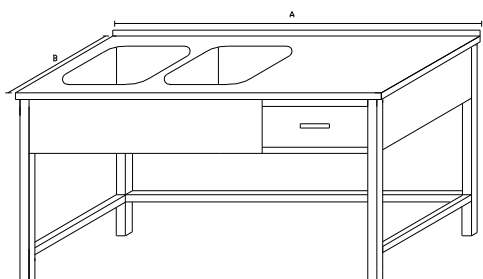

MS33 - MYCÍ STŮL S 2 DŘEZY A ZÁSUVKOU

Základní provedení:
S dvěma dřezy 400x400x250
Zákryty dřezů v ceně
Základní výška stolu 850mm
Jedna zásuvka 400x500x200 v jeklovém rámu

délka A	šířka B		
	600	700	800
1500	18545	19095	19674
1600	18895	19468	20070
1700	19260	19856	20482
1800	19639	20259	20911
1900	20034	20679	21358
2000	20444	21116	21822
2100	20872	21571	22306
2200	21316	22044	22809
2300	21779	22537	23333
2400	22261	23049	23878