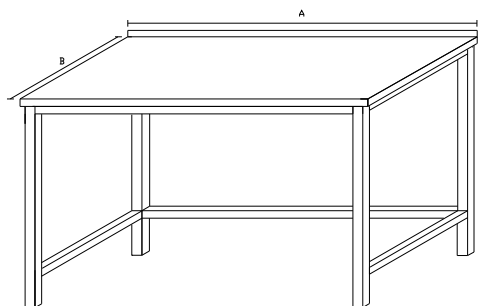

Základní provedení:

Základní výška stolu 850mm

délka A	šířka B		
	600	700	800
500	5237	5551	5884
600	5446	5773	6119
700	5664	6004	6364
800	5891	6244	6619
900	6127	6494	6883
1000	6372	6754	7159
1100	6626	7024	7445
1200	6892	7305	7743
1300	7167	7597	8053
1400	7454	7901	8375
1500	7752	8217	8710
1600	8062	8546	9058
1700	8385	8887	9420
1800	8720	9243	9797
1900	9069	9613	10189
2000	9432	9997	10597
2100	9809	10397	11021
2200	10201	10813	11461
2300	10609	11245	11920
2400	11034	11695	12397

PS1 - PRACOVNÍ STŮL S POLICÍ

Základní provedení:

Plná police

Základní výška stolu 850mm

délka A	šířka B		
	600	700	800
500	6287	6685	7109
600	6559	6975	7418
700	6844	7278	7740
800	7141	7595	8077
900	7452	7926	8430
1000	7777	8271	8798
1100	8116	8632	9182
1200	8470	9010	9584
1300	8841	9404	10005
1400	9228	9817	10444
1500	9632	10248	10903
1600	10055	10698	11383
1700	10497	11169	11885
1800	10960	11662	12410
1900	11443	12176	12958
2000	11948	12715	13532
2100	12476	13278	14132
2200	13029	13866	14759
2300	13606	14482	15416
2400	14210	15126	16102