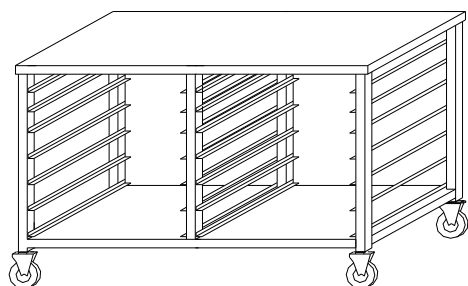

VZG - VOZÍK S ÚCHYTY NA GN

AxB	
730x550	13599

Základní provedení:
Základní výška 850 mm.
2x7 párů podpěr.
14 x GN 1/1
2 otočná a 2 bržděná kolečka