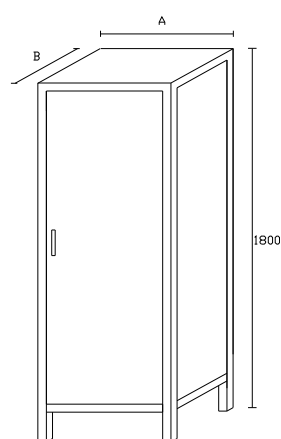

SK4 - SKŘÍŇ POLICOVÁ JEDNODVĚŘOVÁ

délka A	600	šířka B	700	800
600	24676	25416	26179	
700	25416	26179	26964	

Základní provedení:

Základní výška podstavce 1800 mm.

Křídlové nebo pusuvné dveře

4 plné police