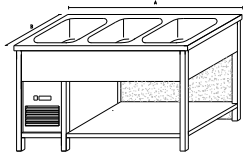

str.90

90

91

91