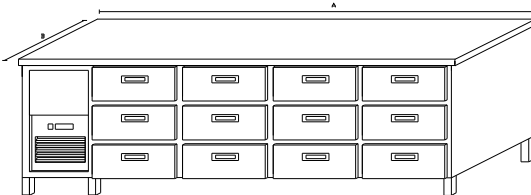

CH412Z

	AxB	sekce	
CH44D	2200x700	1d,1d,1d,1d	89000
CH43D2Z	2200x700	1d,1d,1d,2z	95000
CH42D4Z	2200x700	1d,1d,2z,2z	101000
CH41D6Z	2200x700	1d,2z,2z,2z	107000
CH48Z	2200x700	2z,2z,2z,2z	113000
CH43D3Z	2200x700	1d,1d,1d,3z	98000
CH42D6Z	2200x700	1d,1d,3z,3z	107000
CH41D9Z	2200x700	1d,3z,3z,3z	116000
CH412Z	2200x700	3z,3z,3z,3z	125000

Základní provedení:

Základní výška stolu 850mm.

Čtyři sekce

Tech. údaje:

napětí: 230V / 50Hz

příkon: 300W