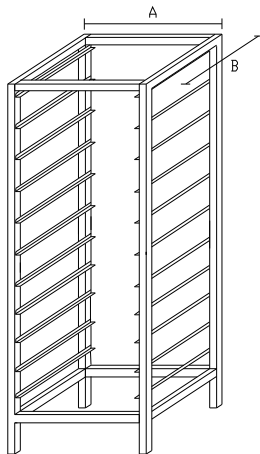

RP11 - REGÁL NA UKLÁDÁNÍ GN11

AxB	
600x670(750)	8200

zakrytované záda	2200
zakrytované 2 boky	4500

Základní provedení:
Základní výška 1600 mm.
2 x 11 párů podpěr.
22 GN 1/1 nebo (podnosů)