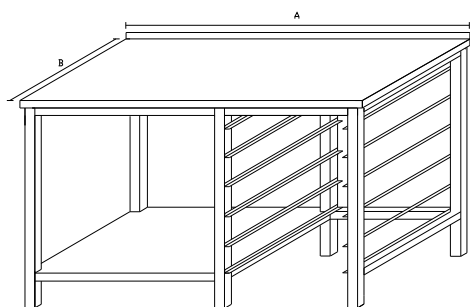

PS71 - PRACOVNÍ STŮL SE VSUNY NA GN A POLICÍ

Základní provedení:

Plná police

Blok se vsuny šíře 600 vč.jeklů (6 párů vsunů)

Základní výška stolu 850mm

délka A	šířka B		
	600	700	800
1000	10322	10888	11484
1100	10639	11226	11843
1200	10971	11579	12219
1300	11318	11948	12611
1400	11679	12332	13021
1500	12057	12734	13449
1600	12452	13154	13895
1700	12863	13592	14362
1800	13294	14050	14849
1900	13743	14528	15358
2000	14212	15028	15890
2100	14702	15550	16446
2200	15214	16095	17026
2300	15749	16664	17632
2400	16308	17259	18266