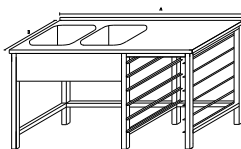

MS5 - MYCÍ STŮL SE ZÁSUVKOVÝM BLOKEM

Základní provedení:

S dřezem 400x400x250

Zásuvkový blok šíře 500 s 3 zásuvkami

boční zákryty zásuvek

Základní výška stolu 850mm

Zákryty dřezů v ceně

délka A	šířka B		
	600	700	800
1000	18688	19239	19812
1100	18975	19544	20137
1200	19274	19862	20475
1300	19585	20193	20827
1400	19908	20537	21193
1500	20245	20895	21574
1600	20595	21268	21970
1700	20960	21656	22382
1800	21339	22059	22811
1900	21734	22479	23258
2000	22144	22916	23722
2100	22572	23371	24206
2200	23016	23844	24709
2300	23479	24337	25233
2400	23961	24849	25778

MS50	s 2 zásuvkami	-1500
MS51	s odpad.košem	-1700
MS52	s vsuny na GN	-5700

MS6 - MYCÍ STŮL S 2 DŘEZY A ZÁSUVKOVÝM BLOKEM

Základní provedení:

S dvěma dřezy 400x400x250

Zásuvkový blok šíře 500 s 3 zásuvkami

boční zákryty zásuvek

Základní výška stolu 850mm

Zákryty dřezů v ceně

délka A	šířka B		
	600	700	800
1500	24245	24895	25574
1600	24595	25268	25970
1700	24960	25656	26382
1800	25339	26059	26811
1900	25734	26479	27258
2000	26144	26916	27722
2100	26572	27371	28206
2200	27016	27844	28709
2300	27479	28337	29233
2400	27961	28849	29778

MS60	s 2 zásuvkami	-1500
MS61	s odpad.košem	-1700
MS62	s vsuny na GN	-5700