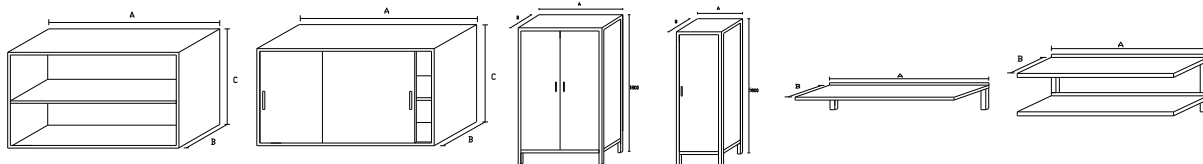

SKŘÍNKY, SKŘINĚ A POLICE