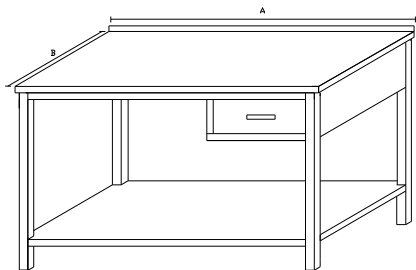

Základní provedení:

Tři zásuvky 400x500x200, jekl přes celou délku stolu, boční zákryty zásuvek

Základní výška stolu 850mm

PS34 - PRACOVNÍ STŮL SE ČTYŘMI ZÁSUVKAMI

délka A	šířka B		
	600	700	800
1800	16620	17143	17697
1900	16969	17513	18089
2000	17332	17897	18497
2100	17709	18297	18921
2200	18101	18713	19361
2300	18509	19145	19820
2400	18934	19595	20297

Základní provedení:

Čtyři zásuvky 400x500x200, jekl přes celou délku stolu, boční zákryty zásuvek

Základní výška stolu 850mm

Za - uzamykání zásuvky

700

PS41 - PRACOVNÍ STŮL SE ZÁSUVKOU A POLICÍ

Základní provedení:

Plná police

Jedna zásuvka 400x500x200 v jeklovém rámu

boční zákryty zásuvek

Základní výška stolu 850mm

délka A	šířka B		
	600	700	800
500	9187	9585	10009
600	9459	9875	10318
700	9744	10178	10640
800	10041	10495	10977
900	10352	10826	11330
1000	10677	11171	11698
1100	11016	11532	12082
1200	11370	11910	12484
1300	11741	12304	12905
1400	12128	12717	13344
1500	12532	13148	13803
1600	12955	13598	14283
1700	13397	14069	14785
1800	13860	14562	15310
1900	14343	15076	15858
2000	14848	15615	16432
2100	15376	16178	17032
2200	15929	16766	17659
2300	16506	17382	18316
2400	17110	18026	19002

PS42 - PRACOVNÍ STŮL S DVĚMA ZÁSUVKAMI A POLICÍ

Základní provedení:

Plná police

Dvě zásuvky 400x500x200 v jeklovém rámu

nebo jekl přes celou délku, boční zákryty

Základní výška stolu 850mm

délka A	šířka B		
	600	700	800
1000	12677	13171	13698
1100	13016	13532	14082
1200	13370	13910	14484
1300	13741	14304	14905
1400	14128	14717	15344
1500	14532	15148	15803
1600	14955	15598	16283
1700	15397	16069	16785
1800	15860	16562	17310
1900	16343	17076	17858
2000	16848	17615	18432
2100	17376	18178	19032
2200	17929	18766	19659
2300	18506	19382	20316
2400	19110	20026	21002