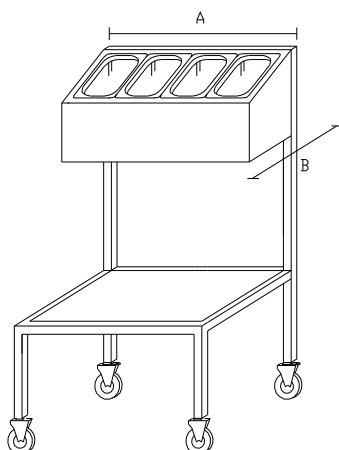

VZ4 - VOZÍK NA PLATA A PŘÍBORY S 1 POLICÍ

	AxB	
4 x GN1/4	730x550	10350
5 x GN1/4	850x600	11500

Základní provedení:

Základní výška 1200 mm.

1 police.

2 otočná a 2 brzděná kolečka

vč.GN 1/4