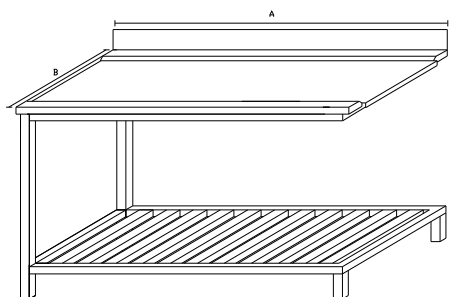

MS181R - STŮL K MYČCE ZÁVĚSNÝ, ROŠTOVÁ POLICE

Základní provedení:
Základní výška stolu 850mm.
S 2 nohami
Prac.plocha s pojezdem pro koše
Zadní lem v.100 mm
Roštová police

délka A	šířka B		
	600	700	800
600	7728	8190	8684
700	8078	8562	9078
800	8442	8949	9488
900	8823	9352	9917
1000	9219	9773	10364
1100	9633	10213	10831
1200	10065	10671	11318
1300	10515	11150	11826
1400	10985	11649	12358
1500	11476	12171	12912
1600	11989	12716	13492
1700	12524	13285	14097
1800	13083	13880	14730
1900	13668	14502	15392