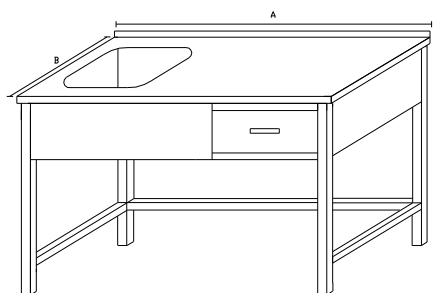

MSN - MYCÍ STŮL, 1/2 NIEROLENU

Základní provedení:

S dřezem 400x400x250

Základní výška stolu 850mm

1/2 prac.plochy nierolen tl.30mm

Zákryty dřezů v ceně

délka A	šířka B		
	600	700	800
1000	12569	13281	14148
1100	13073	13836	14762
1200	13587	14402	15387
1300	14112	14978	16024
1400	14649	15567	16673
1500	15197	16167	17336
1600	15757	16779	18011
1700	16329	17405	18701
1800	16915	18044	19405
1900	17514	18697	20124
2000	18128	19364	20858
2100	18756	20046	21608
2200	19399	20744	22376
2300	20058	21459	23160
2400	20733	22190	23963

MS21R - MYCÍ STŮL S 2 DŘEZY A POLICÍ ROŠTOVOU

Základní provedení:

Roštová police

S dvěma dřezy 400x400x250

Základní výška stolu 850mm

Zákryty dřezů v ceně

délka A	šířka B		
	600	700	800
1000	16236	16858	17518
1100	16652	17303	17993
1200	17087	17768	18490
1300	17543	18256	19011
1400	18020	18766	19556
1500	18519	19299	20126
1600	19042	19858	20724
1700	19589	20444	21349
1800	20162	21057	22004
1900	20762	21698	22690
2000	21391	22370	23409
2100	22049	23074	24162
2200	22738	23812	24950
2300	23460	24584	25776
2400	24217	25394	26642

MS31 - MYCÍ STŮL SE ZÁSUVKOU

Základní provedení:
 S dřezem 400x400x250
 Zákryty dřezů v ceně
 Základní výška stolu 850mm
 Jedna zásuvka 400x500x200 v jeklovém rámu

délka A	šířka B		
	600	700	800
1000	12988	13439	13912
1100	13275	13744	14237
1200	13574	14062	14575
1300	13885	14393	14927
1400	14208	14737	15293
1500	14545	15095	15674
1600	14895	15468	16070
1700	15260	15856	16482
1800	15639	16259	16911
1900	16034	16679	17358
2000	16444	17116	17822
2100	16872	17571	18306
2200	17316	18044	18809
2300	17779	18537	19333
2400	18261	19049	19878