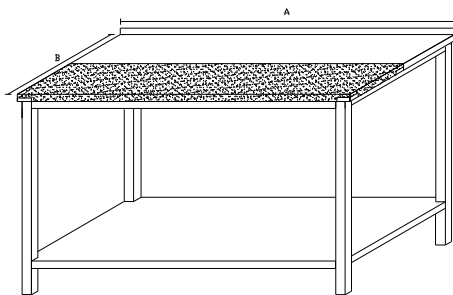

PS1R – PRACOVNÍ STŮL S POLICÍ ROŠTOVOU

Základní provedení:

Roštová police

Základní výška stolu 850mm

délka A	šířka B		
	600	700	800
500	6842	7284	7756
600	7148	7610	8104
700	7468	7952	8468
800	7802	8309	8848
900	8153	8682	9247
1000	8519	9073	9664
1100	8903	9483	10101
1200	9305	9911	10558
1300	9725	10360	11036
1400	10165	10829	11538
1500	10626	11321	12062
1600	11109	11836	12612
1700	11614	12375	13187
1800	12143	12940	13790
1900	12698	13532	14422
2000	13278	14151	15083
2100	13886	14800	15776
2200	14523	15480	16503
2300	15190	16193	17263
2400	15890	16940	18061

PSN - PRACOVNÍ STŮL, 1/2 NIEROLEN

Základní provedení:

Základní výška stolu 850mm

1/2 prac.plochy nierolen t.30mm

délka A	šířka B		
	600	700	800
500	6616	7025	7552
600	7048	7503	8084
700	7487	7989	8623
800	7934	8483	9171
900	8389	8986	9728
1000	8852	9496	10294
1100	9324	10016	10869
1200	9805	10544	11455
1300	10295	11082	12050
1400	10794	11630	12655
1500	11304	12188	13272
1600	11824	12757	13900
1700	12354	13336	14539
1800	12896	13927	15191
1900	13450	14530	15855
2000	14015	15145	16532
2100	14593	15772	17223
2200	15184	16413	17928
2300	15788	17067	18647
2400	16406	17736	19382

PS1N - PRACOVNÍ STŮL S POLICÍ, 1/2 NIEROLEN

Základní provedení:

Plná police

Základní výška stolu 850mm

1/2 prac.plochy nierolen t.30mm

délka A	šířka B		
	600	700	800
500	7666	8159	8777
600	8161	8705	9382
700	8667	9263	9999
800	9185	9834	10630
900	9714	10417	11274
1000	10257	11014	11933
1100	10813	11624	12607
1200	11383	12249	13296
1300	11968	12890	14002
1400	12568	13546	14724
1500	13184	14219	15465
1600	13817	14910	16225
1700	14467	15618	17004
1800	15136	16346	17803
1900	15823	17094	18624
2000	16531	17863	19467
2100	17260	18653	20334
2200	18011	19467	21226
2300	18785	20304	22143
2400	19583	21167	23087