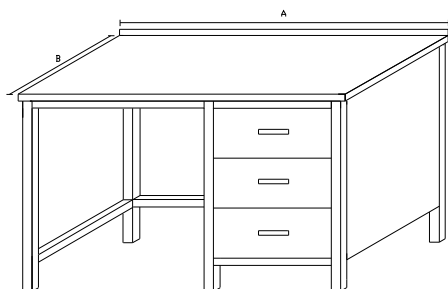

PS5 - PRACOVNÍ STŮL SE ZÁSUVKOVÝM BLOKEM

Základní provedení:

Zásuvkový blok šíře 500 vč.jeklů s 3 zásuvkami

boční zákryty zásuvek

Základní výška stolu 850mm

Bez zad

délka A	šířka B		
	600	700	800
1000	14972	15454	15959
1100	15226	15724	16245
1200	15492	16005	16543
1300	15767	16297	16853
1400	16054	16601	17175
1500	16352	16917	17510
1600	16662	17246	17858
1700	16985	17587	18220
1800	17320	17943	18597
1900	17669	18313	18989
2000	18032	18697	19397
2100	18409	19097	19821
2200	18801	19513	20261
2300	19209	19945	20720
2400	19634	20395	21197

PS50   S 2 zásuvkami   -1500