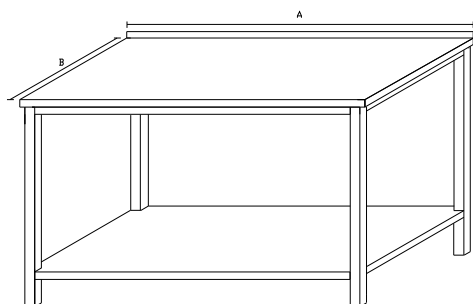

Základní provedení:

Základní výška stolu 850mm

délka A	šířka B		
	600	700	800
500	5237	5551	5884
600	5446	5773	6119
700	5664	6004	6364
800	5891	6244	6619
900	6127	6494	6883
1000	6372	6754	7159
1100	6626	7024	7445
1200	6892	7305	7743
1300	7167	7597	8053
1400	7454	7901	8375
1500	7752	8217	8710
1600	8062	8546	9058
1700	8385	8887	9420
1800	8720	9243	9797
1900	9069	9613	10189
2000	9432	9997	10597
2100	9809	10397	11021
2200	10201	10813	11461
2300	10609	11245	11920
2400	11034	11695	12397

PS1 - PRACOVNÍ STŮL S POLICÍ

Základní provedení:

Plná police

Základní výška stolu 850mm

délka A	šířka B		
	600	700	800
500	6287	6685	7109
600	6559	6975	7418
700	6844	7278	7740
800	7141	7595	8077
900	7452	7926	8430
1000	7777	8271	8798
1100	8116	8632	9182
1200	8470	9010	9584
1300	8841	9404	10005
1400	9228	9817	10444
1500	9632	10248	10903
1600	10055	10698	11383
1700	10497	11169	11885
1800	10960	11662	12410
1900	11443	12176	12958
2000	11948	12715	13532
2100	12476	13278	14132
2200	13029	13866	14759
2300	13606	14482	15416
2400	14210	15126	16102