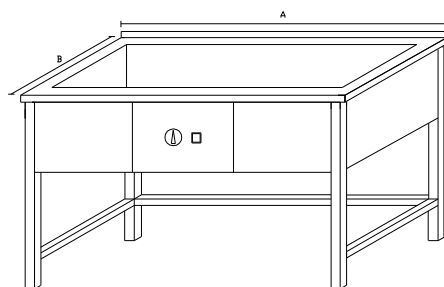

OS4 - STŮL VÝDEJ.S OHŘEVEM, SVAŘOVANÁ VANA

	AxB	velikost GN	
OS42	850x700	2x1/1	16639
OS43	1200x700	3x1/1	19051
OS44	1550x700	4x1/1	28136

Základní provedení:
Základní výška 850 mm.
Svař.vana.

Regulace teploty +35 °C až +95 °C
Napětí 230 V / 50 Hz
Příkon - 1400-2800 W