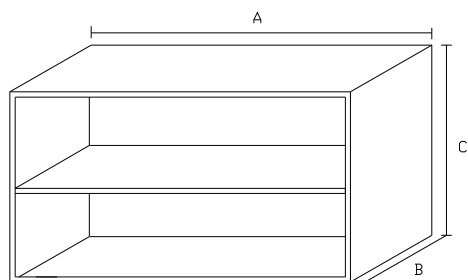

SK1 - SKŘÍŇKA NÁSTĚNNÁ OTEVŘENÁ

Základní provedení:

Plná police

délka A	BxC 350x730
700	7659
800	7889
900	8125
1000	8369
1100	8620
1200	8879
1300	9145
1400	9420
1500	9702
1600	9993
1700	10293
1800	10602
1900	10920

Ugn - 1 pár úchytů na GN

150