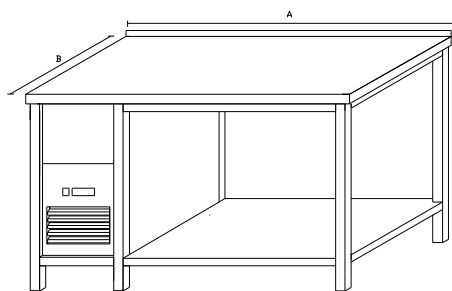

CV4 - STŮL S CHLAZENOU DESKOU

délka A	šířka B	
	700	800
1000	35150	35853
1100	35853	36570
1200	36570	37301
1300	37301	38047
1400	38047	38808
1500	38808	39585
1600	39585	40376
1700	40376	41184
1800	41184	42008
1900	42008	42848
2000	42848	43705