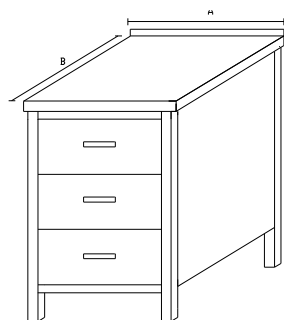

PS10 - ZÁSUVKOVÝ BLOK

délka A	šířka B		
	600	700	800
500	12437	12851	13284
600	12646	13073	13519
PS100	s 2 zásuvkami	-1500	

Základní provedení:

Tři zásuvky, boční zákryty stolu

Základní výška stolu 850mm.

Bez zad