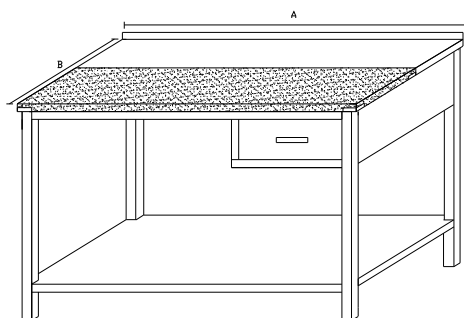

Základní provedení:

Rošťová police

Jedna zásuvka 400x500x200 v jeklovém rámu
boční zákryty zásuvek

Základní výška stolu 850mm

délka A	šířka B		
	600	700	800
500	9742	10184	10656
600	10048	10510	11004
700	10368	10852	11368
800	10702	11209	11748
900	11053	11582	12147
1000	11419	11973	12564
1100	11803	12383	13001
1200	12205	12811	13458
1300	12625	13260	13936
1400	13065	13729	14438
1500	13526	14221	14962
1600	14009	14736	15512
1700	14514	15275	16087
1800	15043	15840	16690
1900	15598	16432	17322
2000	16178	17051	17983
2100	16786	17700	18676
2200	17423	18380	19403
2300	18090	19093	20163
2400	18790	19840	20961

PS43R - PRACOVNÍ STŮL SE 3 ZÁSUVKAMI A ROŠT.POLICÍ

Základní provedení:

Rošťová police

Tři zásuvky 400x500x200, jekl přes celou
délku stolu, boční zákryty zásuvek

Základní výška stolu 850mm

délka A	šířka B		
	600	700	800
1300	16125	16760	17436
1400	16565	17229	17938
1500	17026	17721	18462
1600	17509	18236	19012
1700	18014	18775	19587
1800	18543	19340	20190
1900	19098	19932	20822
2000	19678	20551	21483
2100	20286	21200	22176
2200	20923	21880	22903
2300	21590	22593	23663
2400	22290	23340	24461

Za - uzamykání zásuvky

700

PS41N - PRAC.STŮL SE ZÁSUVKOU, POLICÍ A 1/2 NIEROLEN

Základní provedení:

Plná police

Jedna zásuvka 400x500x200 v jeklovém rámu
boční zákryty zásuvek

Základní výška stolu 850mm

1/2 prac.plochy nierolen t.30mm