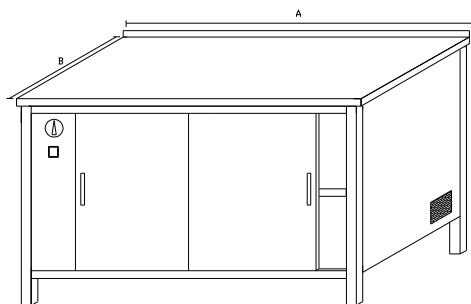

OS6 - REŽON

AxB	jedno- straný	obou- straný
700x700	18530	21980
1200x700	26977	31258
1400x700	28596	33227
1600x700	30310	35318

Základní provedení:

Základní výška 850 mm.

Posuv.dvířka z jedné nebo z obou stran

2 plné police nebo vsuny na GN

Pohyblivý přívod s vidlicí.

Regulace teploty +35 °C až +95 °C

Napětí 230 V / 50 Hz

Příkon - 1000 W