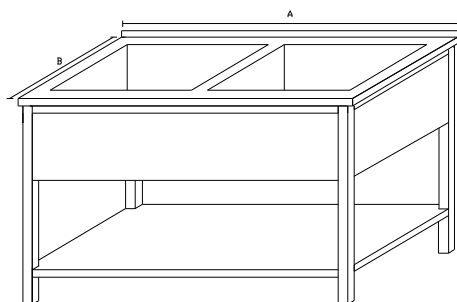

Základní provedení:

Základní výška stolu 850mm.

Prac.deska lisovaná s 2 lisovanými dřezy tl.0,8

Zákryty dřezů v ceně

Možnost jen se zadním lemem

MS131 - DŘEZ DVOUDÍLNÝ SVAŘOVANÝ S POLICÍ

délka A	šířka B		
	600	700	800
1000	12325	13093	13909
1100	12955	13763	14620
1200	13618	14467	15369
1300	14315	15207	16156
1400	15047	15986	16983
1500	15817	16804	17853
1600	16627	17665	18767
1700	17478	18569	19729