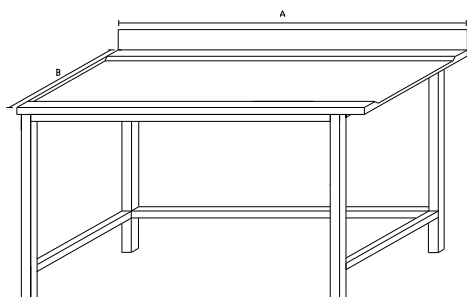

MS16 - STŮL K MYČCE NÁDOBÍ

Základní provedení:

Základní výška stolu 850mm.

Zákryty dřezů v ceně

Prac.plocha s pojezdem pro koše

Zadní lem v.100 mm

délka A	šířka B		
	600	700	800
600	7126	7453	7799
700	7374	7714	8074
800	7631	7984	8359
900	7897	8264	8653
1000	8172	8554	8959
1100	8456	8854	9275
1200	8752	9165	9603
1300	9057	9487	9943
1400	9374	9821	10295
1500	9702	10167	10660
1600	10042	10526	11038
1700	10395	10897	11430
1800	10760	11283	11837
1900	11139	11683	12259