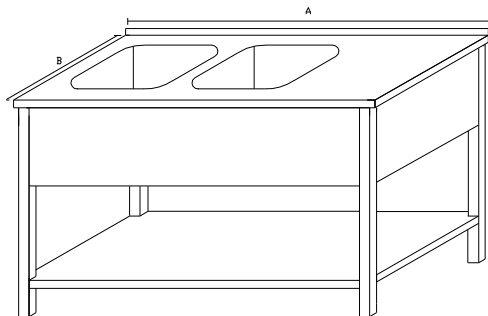

Základní provedení:

Rošťová police

S dřezem 400x400x250

Základní výška stolu 850mm

Zákryty dřezů v ceně

MS2 - MYCÍ STŮL S 2 DŘEZY

Základní provedení:

S dvěma dřezy 400x400x250

Základní výška stolu 850mm

Zákryty dřezů v ceně

délka A	šířka B		
	600	700	800
1000	14088	14539	15012
1100	14375	14844	15337
1200	14674	15162	15675
1300	14985	15493	16027
1400	15308	15837	16393
1500	15645	16195	16774
1600	15995	16568	17170
1700	16360	16956	17582
1800	16739	17359	18011
1900	17134	17779	18458
2000	17544	18216	18922
2100	17972	18671	19406
2200	18416	19144	19909
2300	18879	19637	20433
2400	19361	20149	20978

MS21 - MYCÍ STŮL S 2 DŘEZY A POLICÍ

Základní provedení:

Plná police

S dvěma dřezy 400x400x250

Základní výška stolu 850mm

Zákryty dřezů v ceně

délka A	šířka B		
	600	700	800
1000	15493	16056	16651
1100	15865	16453	17074
1200	16253	16867	17517
1300	16658	17300	17979
1400	17082	17753	18462
1500	17525	18226	18967
1600	17988	18721	19495
1700	18473	19238	20047
1800	18979	19778	20623
1900	19508	20343	21227
2000	20061	20934	21858
2100	20639	21552	22517
2200	21244	22198	23207
2300	21876	22873	23928
2400	22537	23580	24683