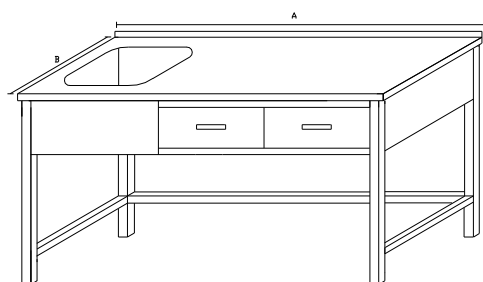

MS32 - MYCÍ STŮL S DVĚMA ZÁSUVKAMI

Základní provedení:
S dřezem 400x400x250
Zákryty dřezů v ceně
Základní výška stolu 850mm
Dvě zásuvky 400x500x200 v jeklovém rámu

délka A	šířka B		
	600	700	800
1400	16208	16737	17293
1500	16545	17095	17674
1600	16895	17468	18070
1700	17260	17856	18482
1800	17639	18259	18911
1900	18034	18679	19358
2000	18444	19116	19822
2100	18872	19571	20306
2200	19316	20044	20809
2300	19779	20537	21333
2400	20261	21049	21878