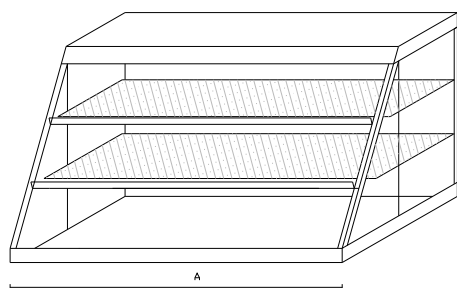

CV8 - NECHLAZENÁ VITRÍNA

délka A	obslužná	samoobslužná
600	20500	26500
800	21500	27500
1000	22500	28500
1200	23500	31500
1500	28500	37500

Základní provedení:

Základní výška vitríny 660 mm. Šířka 630 mm.

2 police (nosnost 18kg). Osvětlení

Posuvné skleň.dveře na straně obsluhy

Varianta samoobslužná - výklopné dvířka