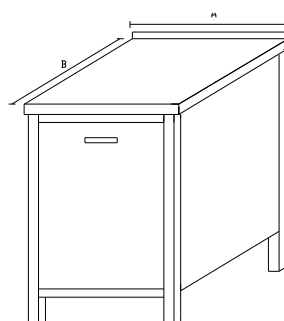

Bez zad

PS11 - BLOK SE VSUNY NA GN

délka A	šířka B		
	600	700	800
500	6737	7151	7584
600	6946	7373	7819

Základní provedení:

6 párů úchytů

Základní výška stolu 850mm.

PS12 - BLOK S KOŠEM NA ODPADKY

délka A	šířka B		
	600	700	800
500	10737	11151	11584
600	10946	11373	11819