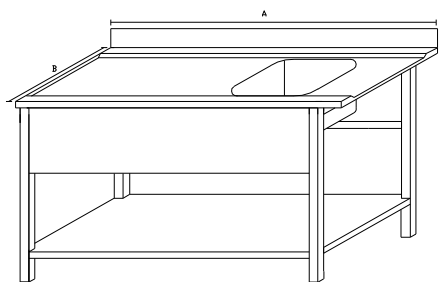

MS151 - STŮL K MYČCE NÁDOBÍ S DŘEZEM A POLICÍ

Základní provedení:

Základní výška stolu 850mm.

S dřezem 450x450x250

Zákryty dřezů v ceně

Prac.plocha s pojezdem pro koše

Zadní lem v.100 mm

Plná police

délka A	šířka B		
	600	700	800
600	13796	14222	14675
700	14128	14573	15046
800	14474	14938	15432
900	14833	15318	15834
1000	15207	15713	16252
1100	15596	16125	16688
1200	16002	16554	17142
1300	16424	17001	17615
1400	16865	17467	18109
1500	17323	17952	18622
1600	17800	18458	19158
1700	18297	18985	19716
1800	18815	19534	20298
1900	19356	20106	20905