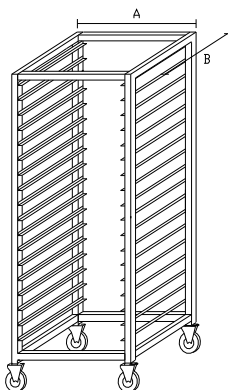

VZ36 - VOZÍK TRANSPORTNÍ NA 36 GN (PODNOŠŮ)

AxB	
600x670(750)	11380

zakrytované záda	2200
zakrytované 2 boky	4200

Základní provedení:

Základní výška 1600 mm.

18 párů podpěr.

36 GN 1/1 (podnosů) nebo 18 GN 2/1

2 otočná a 2 brzděná kolečka