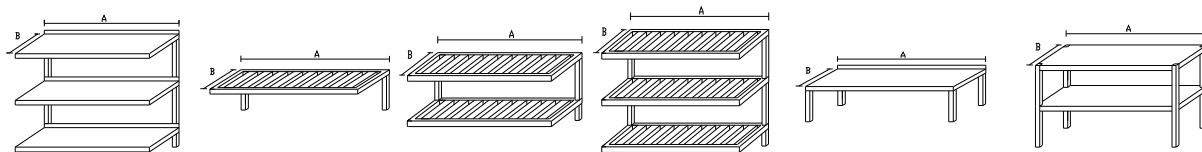

str.43

43

44

44

45

45