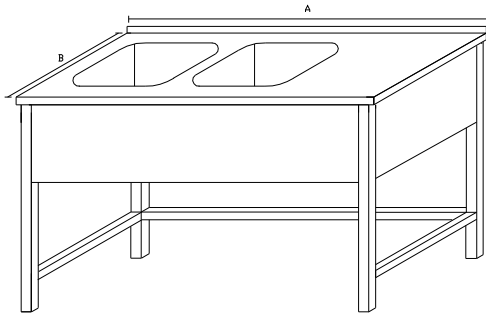

Základní provedení:

Rošťová police

S dřezem 400x400x250

Základní výška stolu 850mm

Zákryty dřezů v ceně

MS2 - MYCÍ STŮL S 2 DŘEZY

Základní provedení:

S dvěma dřezy 400x400x250

Základní výška stolu 850mm

Zákryty dřezů v ceně

délka A	šířka B		
	600	700	800
1000	14088	14539	15012
1100	14375	14844	15337
1200	14674	15162	15675
1300	14985	15493	16027
1400	15308	15837	16393
1500	15645	16195	16774
1600	15995	16568	17170
1700	16360	16956	17582
1800	16739	17359	18011
1900	17134	17779	18458
2000	17544	18216	18922
2100	17972	18671	19406
2200	18416	19144	19909
2300	18879	19637	20433
2400	19361	20149	20978

MS21 - MYCÍ STŮL S 2 DŘEZY A POLICÍ

Základní provedení:

Plná police

S dvěma dřezy 400x400x250

Základní výška stolu 850mm

Zákryty dřezů v ceně

délka A	šířka B		
	600	700	800
1000	15493	16056	16651
1100	15865	16453	17074
1200	16253	16867	17517
1300	16658	17300	17979
1400	17082	17753	18462
1500	17525	18226	18967
1600	17988	18721	19495
1700	18473	19238	20047
1800	18979	19778	20623
1900	19508	20343	21227
2000	20061	20934	21858
2100	20639	21552	22517
2200	21244	22198	23207
2300	21876	22873	23928
2400	22537	23580	24683