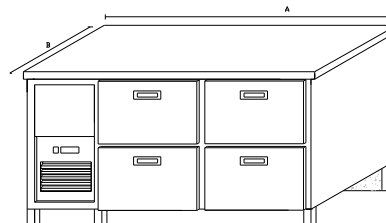

VCN2 - VÝDEJNÍ STŮL CHLADICÍ NÁPOJOVÝ, 2 SEKCE

		AxB	sekce	
Základní provedení:	VCN22D	1540x700	1d, 1d	81600
Základní výška stolu 850mm.	VCN21D2Z	1540x700	1d,2z1/2	85100
Dvě sekce	VCN21D3Z	1540x700	1d,3z1/3	88600
Zadní zákryt, sokl	VCN24Z	1540x700	2z1/2,2z1/2	81600
Tech.údaje:	VCN25Z	1540x700	2z1/2,3z1/3	85100
napětí: 230V / 50Hz	VCN26Z	1540x700	3z1/3,3z1/3	88600
příkon: 300W	VCN24ZA	1540x700	2z1/3a2/3,2z1/3a2/3	88600

VCN3 - VÝDEJNÍ STŮL CHLADICÍ NÁPOJOVÝ, 3 SEKCE

		AxB	sekce	
Základní provedení:	VCN33D	2150x700	1d,1d,1d	82300
Základní výška stolu 850mm.	VCN32D2Z	2150x700	1d,1d,2z1/2	88300
Tři sekce	VCN32D3Z	2150x700	1d,1d,3z1/3	91800
Zadní zákryt, sokl	VCN31D4Z	2150x700	1d,2z1/2,2z1/2	94300
Tech.údaje:	VCN31D6Z	2150x700	1d,3z1/3,3z1/3	101300
napětí: 230V / 50Hz	VCN31D5Z	2150x700	1d,2z1/2,3z1/3	97800
příkon: 300W	VCN36Z	2150x700	2z1/2,2z1/2,2z1/2	100300
	VCN36ZA	2150x700	2z1/2a1/3 3x	104800
	VCN37Z	2150x700	2z1/2,2z1/2,3z1/3	103800
	VCN38Z	2150x700	2z1/2,3z1/3,3z1/3	107300
	VCN39Z	2150x700	3z1/3,3z1/3,3z1/3	110800