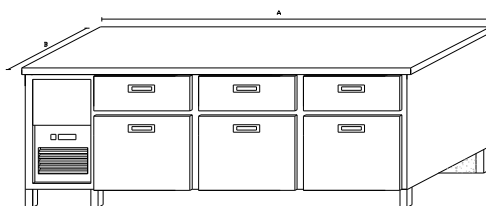

Dřez - Dřez nad agregát

500x300x300	5100
400x400x250	4500
290x400x200	3600

Vch - Vana nad agregát chlazená GN1/1hl.210

6100

Za - Zámek 1 ks

1000