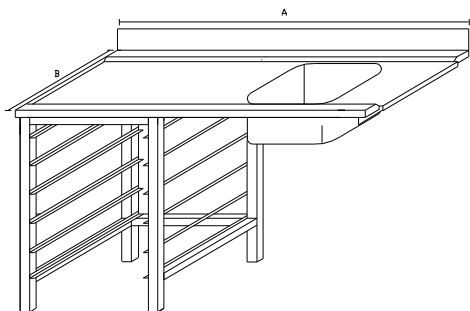

MS172 - STŮL K MYČCE ZÁVĚSNÝ, VSUNY NA KOŠE

délka A	šířka B		
	600	700	800
1100	15056	15554	16075
1200	15352	15865	16403
1300	15657	16187	16743
1400	15974	16521	17095
1500	16302	16867	17460
1600	16642	17226	17838
1700	16995	17597	18230
1800	17360	17983	18637
1900	17739	18383	19059

Základní provedení:

Se vsuny pro koše š.600 vč.jeklů (6 párů vsunů)