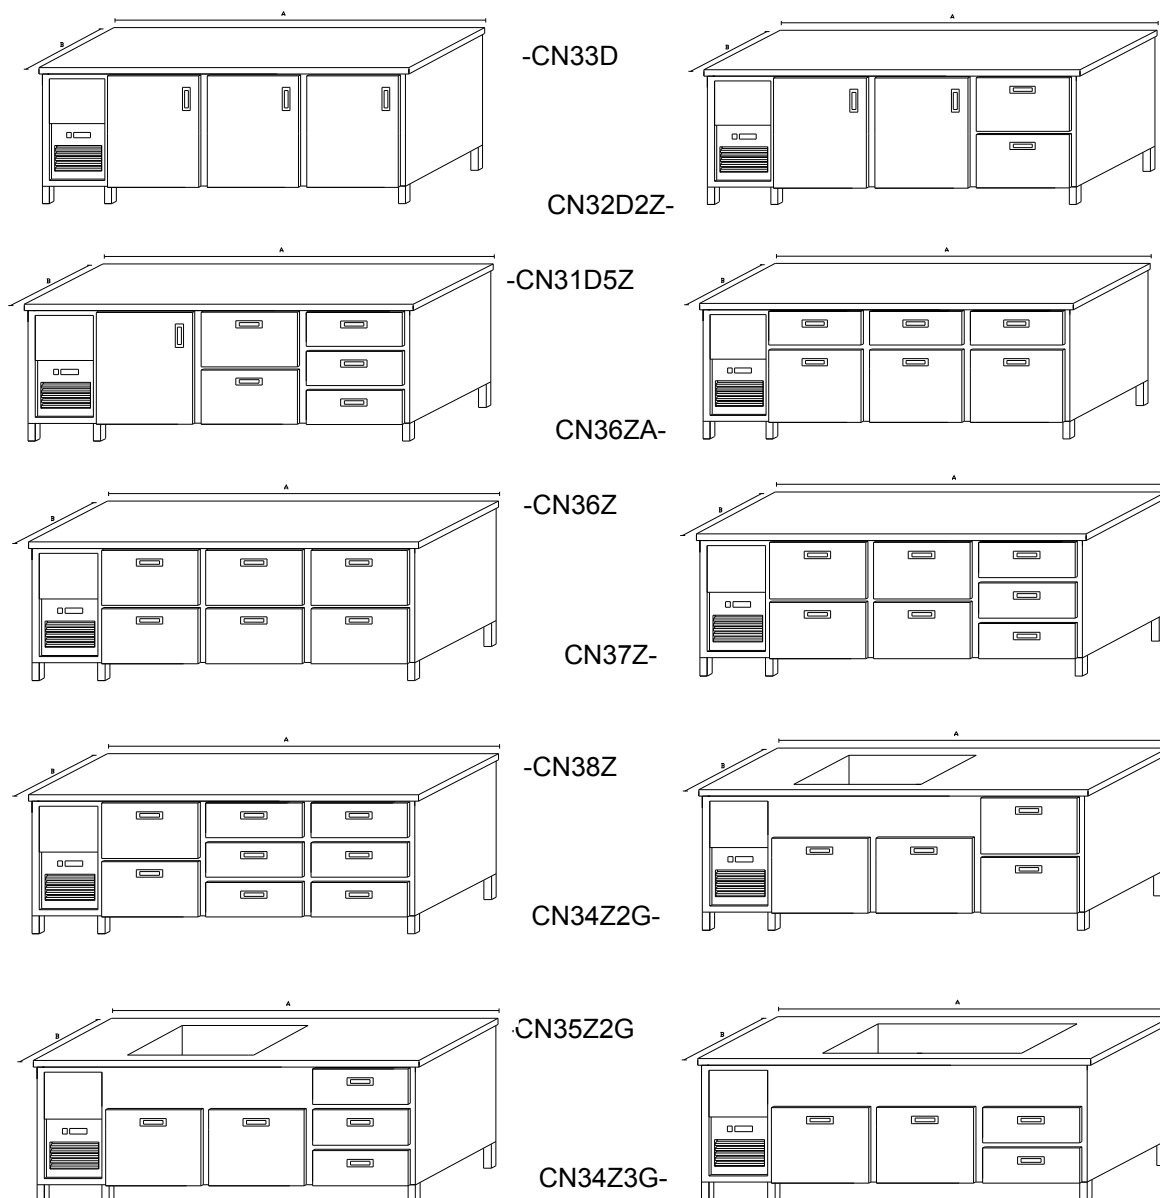

CN3 - STŮL CHLADICÍ NÁPOJOVÝ, 3 SEKCE

Základní provedení:

Základní výška stolu 850mm.

Tři sekce

Vana svařovaná

Tech. údaje:

napětí: 230V / 50Hz

příkon: 300W

	AxB	sekce	
CN33D	2150x700	1d,1d,1d	79000
CN32D2Z	2150x700	1d,1d,2z1/2	85000
CN32D3Z	2150x700	1d,1d,3z1/3	88500
CN31D4Z	2150x700	1d,2z1/2,2z1/2	91000
CN31D6Z	2150x700	1d,3z1/3,3z1/3	98000
CN31D5Z	2150x700	1d,2z1/2,3z1/3	94500
CN36Z	2150x700	2z1/2,2z1/2,2z1/2	97000
CN36ZA	2150x700	2z1/2a1/3 3x	101500
CN37Z	2150x700	2z1/2,2z1/2,3z1/3	100500
CN38Z	2150x700	2z1/2,3z1/3,3z1/3	104000
CN39Z	2150x700	3z1/3,3z1/3,3z1/3	107500
CN34Z2G	2150x700	1z2/3,1z2/3,2z1/2/ 2gn	100000
CN37Z2G	2150x700	2z1/3,2z1/3,3z1/3/ 2gn	107500
CN35Z2G	2150x700	1z2/3,1z2/3,3z1/3/ 2gn	100000
CN33Z3G	2150x700	1z2/3,1z2/3,1z2/3/ 3gn	107500
CN36Z3G	2150x700	2z1/3,2z1/3,2z1/3/ 3gn	105000
CN34Z3G	2150x700	1z2/3,1z2/3,2z1/3/ 3gn	101000