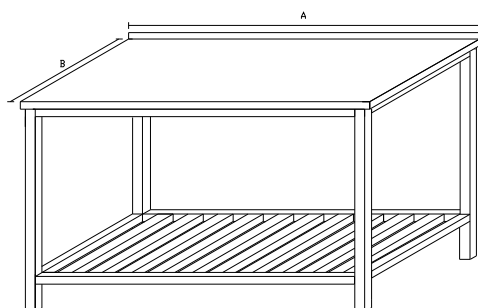

PS1 - PRACOVNÍ STŮL S POLICÍ

Základní provedení:

Plná police

Základní výška stolu 850mm

délka A	šířka B		
	600	700	800
500	6287	6685	7109
600	6559	6975	7418
700	6844	7278	7740
800	7141	7595	8077
900	7452	7926	8430
1000	7777	8271	8798
1100	8116	8632	9182
1200	8470	9010	9584
1300	8841	9404	10005
1400	9228	9817	10444
1500	9632	10248	10903
1600	10055	10698	11383
1700	10497	11169	11885
1800	10960	11662	12410
1900	11443	12176	12958
2000	11948	12715	13532
2100	12476	13278	14132
2200	13029	13866	14759
2300	13606	14482	15416
2400	14210	15126	16102

PS2 – PRACOVNÍ STŮL S DVĚMI POLICEMI

Základní provedení:

Dvě plné police

Základní výška stolu 850mm

Ke stolům od délky 1900 doporučujeme 6 noh
nutno přičíst 1400

délka A	šířka B		
	600	700	800
500	7337	7819	8333
600	7672	8177	8716
700	8024	8552	9116
800	8392	8945	9536
900	8778	9357	9976
1000	9182	9789	10437
1100	9605	10241	10920
1200	10049	10715	11426
1300	10514	11212	11957
1400	11002	11733	12513
1500	11513	12278	13096
1600	12049	12851	13708
1700	12610	13451	14349
1800	13199	14080	15022
1900	13817	14740	15727
2000	14464	15432	16467
2100	15144	16158	17243
2200	15856	16920	18057
2300	16603	17719	18911
2400	17387	18557	19808

PS1R – PRACOVNÍ STŮL S POLICÍ ROŠTOVOU

Základní provedení:

Roštová police

Základní výška stolu 850mm

délka A	šířka B		
	600	700	800
500	6842	7284	7756
600	7148	7610	8104
700	7468	7952	8468
800	7802	8309	8848
900	8153	8682	9247
1000	8519	9073	9664
1100	8903	9483	10101
1200	9305	9911	10558
1300	9725	10360	11036
1400	10165	10829	11538
1500	10626	11321	12062
1600	11109	11836	12612
1700	11614	12375	13187
1800	12143	12940	13790
1900	12698	13532	14422
2000	13278	14151	15083
2100	13886	14800	15776
2200	14523	15480	16503
2300	15190	16193	17263
2400	15890	16940	18061