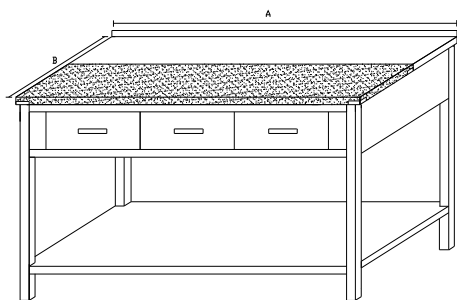

PS43N - PRAC.STŮL SE 3 ZÁSUV., POLICÍ A 1/2 NIEROLEN

Základní provedení:

Plná police

Tři zásuvky 400x500x200, jekl přes celou
délku stolu, boční zákryty zásuvek

Základní výška stolu 850mm

1/2 prac.plochy nierolen t.30mm

délka A	šířka B		
	600	700	800
1300	18368	19290	20402
1400	18968	19946	21124
1500	19584	20619	21865
1600	20217	21310	22625
1700	20867	22018	23404
1800	21536	22746	24203
1900	22223	23494	25024
2000	22931	24263	25867
2100	23660	25053	26734
2200	24411	25867	27626
2300	25185	26704	28543
2400	25983	27567	29487

Za - uzamykání zásuvky

700