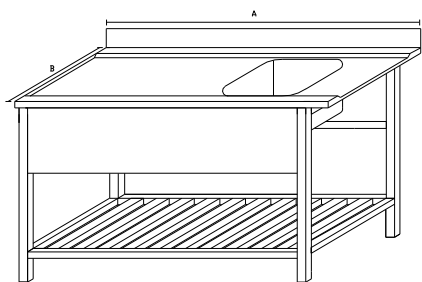

MS151R - STŮL K MYČCE S DŘEZEM A ROŠT.POLICÍ

Základní provedení:

Základní výška stolu 850mm.

S dřezem 450x450x250

Zákryty dřezů v ceně

Prac.plocha s pojezdem pro koše

Zadní lem v.100 mm

Roštová police

délka A	šířka B		
	600	700	800
600	14385	14858	15361
700	14752	15246	15773
800	15135	15652	16203
900	15534	16075	16651
1000	15950	16516	17118
1100	16384	16976	17606
1200	16836	17455	18115
1300	17308	17956	18646
1400	17802	18480	19202
1500	18316	19026	19782
1600	18853	19596	20387
1700	19414	20191	21018
1800	19999	20812	21679
1900	20611	21462	22369