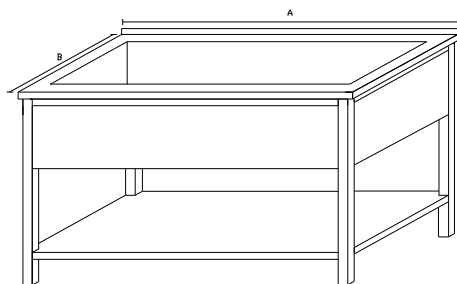

MS111 - DŘEZ JEDNODÍLNÝ SVAŘOVANÝ S POLICÍ

Základní provedení:

Základní výška stolu 850mm.

U stolů v délce A 600-700 dřez 500x500x250

U stolů v délce A 800-900 dřez 700x500x250

U stolů v délce A 1000-1100 dřez 900x500x250

U stolů v délce A 1200-1300 dřez 1000x500x250

U stolů v délce A 1400-1500 dřez 1250x500x250

Zákryty dřezů v ceně

Plná police

délka A	šířka B		
	600	700	800
600	8628	9243	9902
700	9146	9798	10496
800	9694	10386	11126
900	10276	11009	11794
1000	10893	11669	12501
1100	11546	12369	13251
1200	12239	13111	14046
1300	12973	13898	14889
1400	13752	14732	15782
1500	14577	15616	16729