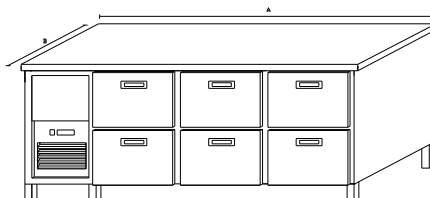

CH36Z

CH31D5Z

CH37Z

Základní provedení:

Základní výška stolu 850mm.

Tři sekce

Tech. údaje:

napětí: 230V / 50Hz