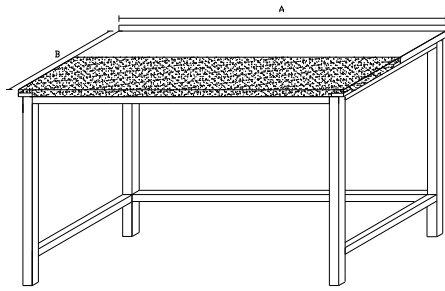

PS2 – PRACOVNÍ STŮL S DVĚMI POLICEMI

Základní provedení:

Dvě plné police

Základní výška stolu 850mm

Ke stolům od délky 1900 doporučujeme 6 noh
nutno přičíst 1400

délka A	šířka B		
	600	700	800
500	7337	7819	8333
600	7672	8177	8716
700	8024	8552	9116
800	8392	8945	9536
900	8778	9357	9976
1000	9182	9789	10437
1100	9605	10241	10920
1200	10049	10715	11426
1300	10514	11212	11957
1400	11002	11733	12513
1500	11513	12278	13096
1600	12049	12851	13708
1700	12610	13451	14349
1800	13199	14080	15022
1900	13817	14740	15727
2000	14464	15432	16467
2100	15144	16158	17243
2200	15856	16920	18057
2300	16603	17719	18911
2400	17387	18557	19808

PS1R – PRACOVNÍ STŮL S POLICÍ ROŠTOVOU

Základní provedení:

Roštová police

Základní výška stolu 850mm

délka A	šířka B		
	600	700	800
500	6842	7284	7756
600	7148	7610	8104
700	7468	7952	8468
800	7802	8309	8848
900	8153	8682	9247
1000	8519	9073	9664
1100	8903	9483	10101
1200	9305	9911	10558
1300	9725	10360	11036
1400	10165	10829	11538
1500	10626	11321	12062
1600	11109	11836	12612
1700	11614	12375	13187
1800	12143	12940	13790
1900	12698	13532	14422
2000	13278	14151	15083
2100	13886	14800	15776
2200	14523	15480	16503
2300	15190	16193	17263
2400	15890	16940	18061

PSN - PRACOVNÍ STŮL, 1/2 NIEROLEN

Základní provedení:

Základní výška stolu 850mm

1/2 prac.plochy nierolen t.30mm

délka A	šířka B		
	600	700	800
500	6616	7025	7552
600	7048	7503	8084
700	7487	7989	8623
800	7934	8483	9171
900	8389	8986	9728
1000	8852	9496	10294
1100	9324	10016	10869
1200	9805	10544	11455
1300	10295	11082	12050
1400	10794	11630	12655
1500	11304	12188	13272
1600	11824	12757	13900
1700	12354	13336	14539
1800	12896	13927	15191
1900	13450	14530	15855
2000	14015	15145	16532
2100	14593	15772	17223
2200	15184	16413	17928
2300	15788	17067	18647
2400	16406	17736	19382