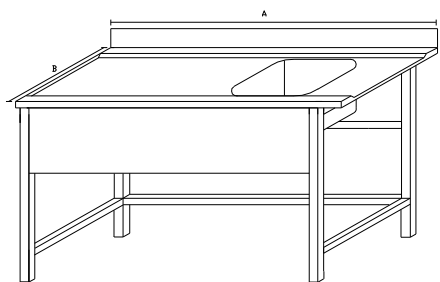

Základní provedení:

Základní výška stolu 850mm.

U stolů v délce A 1000-1100 dřez 2x400x500x250

U stolů v délce A 1200-1300 dřez 2x500x500x250

U stolů v délce A 1400-1500 dřez 2x600x500x250

U stolů v délce A 1600-1700 dřez 2x700x500x250

Zákryty dřezů v ceně

Plná police

MS131R - DŘEZ DVOUDÍLNÝ SVAŘOVANÝ S ROŠT.POLICÍ

délka A	šířka B		
	600	700	800
1000	13068	13895	14775
1100	13743	14613	15539
1200	14453	15368	16342
1300	15199	16163	17188
1400	15985	16998	18077
1500	16811	17877	19012
1600	17681	18802	19996
1700	18595	19775	21032

Základní provedení:

Základní výška stolu 850mm.

Zákryty dřezů v ceně

Roštová police

MS15 - STŮL K MYČCE NÁDOBÍ S DŘEZEM

Základní provedení:

Základní výška stolu 850mm.

S dřezem 450x450x250