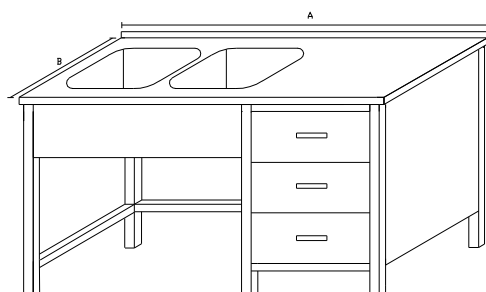

MS6 - MYCÍ STŮL S 2 DŘEZY A ZÁSUVKOVÝM BLOKEM

Základní provedení:

S dvěma dřezy 400x400x250

Zásuvkový blok šíře 500 s 3 zásuvkami

boční zákryty zásuvek

Základní výška stolu 850mm

Zákryty dřezů v ceně

délka A	šířka B		
	600	700	800
1500	24245	24895	25574
1600	24595	25268	25970
1700	24960	25656	26382
1800	25339	26059	26811
1900	25734	26479	27258
2000	26144	26916	27722
2100	26572	27371	28206
2200	27016	27844	28709
2300	27479	28337	29233
2400	27961	28849	29778

MS60	s 2 zásuvkami	-1500
MS61	s odpad.košem	-1700
MS62	s vsuny na GN	-5700