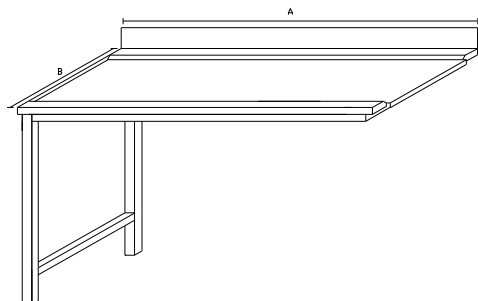

MS18 - STŮL K MYČCE NÁDOBÍ, ZÁVĚSNÝ

Základní provedení:
Základní výška stolu 850mm.
S 2 nohami
Prac.plocha s pojezdem pro koše
Zadní lem v.100 mm

délka A	šířka B		
	600	700	800
600	5726	6053	6399
700	5974	6314	6674
800	6231	6584	6959
900	6497	6864	7253
1000	6772	7154	7559
1100	7056	7454	7875
1200	7352	7765	8203
1300	7657	8087	8543
1400	7974	8421	8895
1500	8302	8767	9260
1600	8642	9126	9638
1700	8995	9497	10030
1800	9360	9883	10437
1900	9739	10283	10859

MS182	se vsuny na koše	+	2900	3000	3100