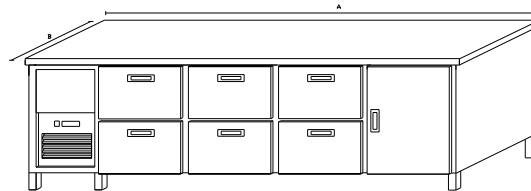

CH4 - STŮL CHLADÍCÍ PRO GN NÁDOBY, 4 SEKCE

CH41D6Z

	AxB	sekce	
CH44D	2200x700	1d,1d,1d,1d	89000
CH43D2Z	2200x700	1d,1d,1d,2z	95000
CH42D4Z	2200x700	1d,1d,2z,2z	101000
CH41D6Z	2200x700	1d,2z,2z,2z	107000
CH48Z	2200x700	2z,2z,2z,2z	113000
CH43D3Z	2200x700	1d,1d,1d,3z	98000
CH42D6Z	2200x700	1d,1d,3z,3z	107000
CH41D9Z	2200x700	1d,3z,3z,3z	116000
CH412Z	2200x700	3z,3z,3z,3z	125000

Základní provedení:

Základní výška stolu 850mm.

Čtyři sekce

Tech. údaje:

napětí: 230V / 50Hz

příkon: 300W