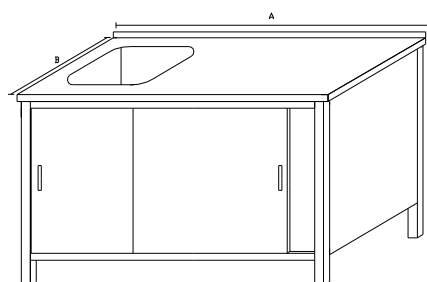

MS10 - MYCÍ STŮL S POSUV.DVÍŘKY A POLICÍ

Základní provedení:

Plná police

boční zákryty stolu

S dřezem 400x400x250

Základní výška stolu 850mm

Posuvné nebo křídlové dvířka

Bez zad

délka A	šířka B		
	600	700	800
900	16813	17547	18291
1000	17308	18012	18779
1100	17830	18506	19296
1200	18381	19030	19845
1300	18963	19587	20327
1400	19577	20176	20943
1500	20176	20801	21597
1600	20810	21463	22288
1700	21483	22165	23020
1800	22195	22807	23795
1900	22949	23593	24615
2000	23748	24425	25482
2100	24593	25305	26399
2200	25488	26235	27368
2300	26434	27220	28393
2400	27435	28260	29476

Za - uzamykání dvířek 1400