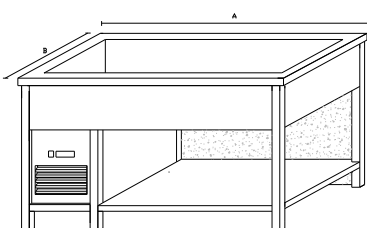

Základní výška stolu 850mm.Police

Svařovaná vana

Zadní zákryt, sokl

VCV1 - VÝDEJ STŮL S CHLAZENOU SV.VANOU, POLICE

	AxB	velikost GN	
VCV12G	900x700	2/1	40700
VCV13G	1200x700	3/1	45600
VCV14G	1500x700	4/1	50500