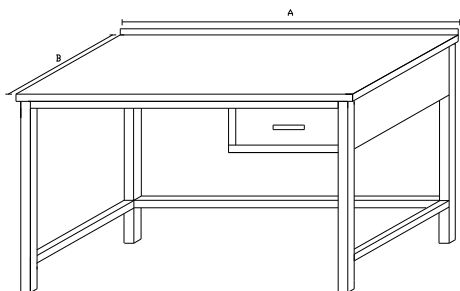

PSN - PRACOVNÍ STŮL, 1/2 NIEROLEN

Základní provedení:

Základní výška stolu 850mm

1/2 prac.plochy nierolen t.30mm

délka A	šířka B		
	600	700	800
500	6616	7025	7552
600	7048	7503	8084
700	7487	7989	8623
800	7934	8483	9171
900	8389	8986	9728
1000	8852	9496	10294
1100	9324	10016	10869
1200	9805	10544	11455
1300	10295	11082	12050
1400	10794	11630	12655
1500	11304	12188	13272
1600	11824	12757	13900
1700	12354	13336	14539
1800	12896	13927	15191
1900	13450	14530	15855
2000	14015	15145	16532
2100	14593	15772	17223
2200	15184	16413	17928
2300	15788	17067	18647
2400	16406	17736	19382

PS1N - PRACOVNÍ STŮL S POLICÍ, 1/2 NIEROLEN

Základní provedení:

Plná police

Základní výška stolu 850mm

1/2 prac.plochy nierolen t.30mm

délka A	šířka B		
	600	700	800
500	7666	8159	8777
600	8161	8705	9382
700	8667	9263	9999
800	9185	9834	10630
900	9714	10417	11274
1000	10257	11014	11933
1100	10813	11624	12607
1200	11383	12249	13296
1300	11968	12890	14002
1400	12568	13546	14724
1500	13184	14219	15465
1600	13817	14910	16225
1700	14467	15618	17004
1800	15136	16346	17803
1900	15823	17094	18624
2000	16531	17863	19467
2100	17260	18653	20334
2200	18011	19467	21226
2300	18785	20304	22143
2400	19583	21167	23087

Ke stolům od délky 1900 doporučujeme 6 noh
nutno přičít

PS31 - PRACOVNÍ STŮL SE ZÁSUVKOU

Základní provedení:

Jedna zásuvka 400x500x200 v jeklovém rámu
boční zákryty zásuvek
Základní výška stolu 850mm

délka A	šířka B		
	600	700	800
500	8137	8451	8784
600	8346	8673	9019
700	8564	8904	9264
800	8791	9144	9519
900	9027	9394	9783
1000	9272	9654	10059
1100	9526	9924	10345
1200	9792	10205	10643
1300	10067	10497	10953
1400	10354	10801	11275
1500	10652	11117	11610
1600	10962	11446	11958
1700	11285	11787	12320
1800	11620	12143	12697
1900	11969	12513	13089
2000	12332	12897	13497
2100	12709	13297	13921
2200	13101	13713	14361
2300	13509	14145	14820
2400	13934	14595	15297