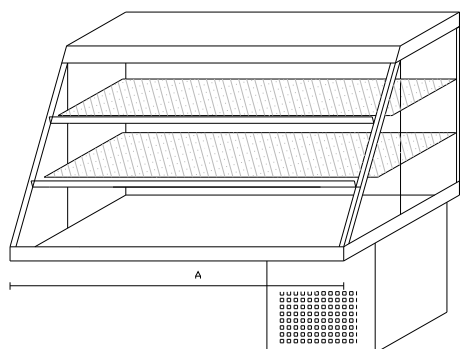

CV7 - CHLADÍCÍ VITRÍNA, AGREGÁT SPODNÍ

délka A	obslužná	samoobslužná
800	38000	44300
1000	41000	46300
1200	44000	49600
1500	53000	62300

Základní provedení:

Stejně jak u CV6