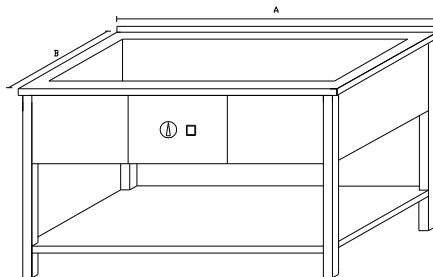

OS3 - STŮL VÝDEJ.S OHŘEVEM, SVAŘOVANÁ VANA, POLICE

	AxB	velikost GN	
OS32	850x700	2x1/1	17890
OS33	1200x700	3x1/1	20540
OS34	1550x700	4x1/1	29910

Základní provedení:
Základní výška 850 mm. Svař.vana.
Plná police