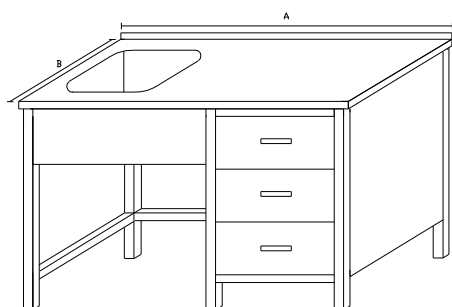

MS42 - MYCÍ STŮL S DVĚMA ZÁSUVKAMI A POLICÍ

Základní provedení:

S dřezem 400x400x250, police

Zákryty dřezů v ceně

Základní výška stolu 850mm

Dvě zásuvky 400x500x200 v jeklovém rámu

délka A	šířka B		
	600	700	800
1400	17982	18653	19362
1500	18425	19126	19867
1600	18888	19621	20395
1700	19373	20138	20947
1800	19879	20678	21523
1900	20408	21243	22127
2000	20961	21834	22758
2100	21539	22452	23417
2200	22144	23098	24107
2300	22776	23773	24828
2400	23437	24480	25583

MS43 - MYCÍ STŮL S 2 DŘEZY, ZÁSUVKOU A POLICÍ

Základní provedení:

S dvěma dřezy 400x400x250, police

Zákryty dřezů v ceně

Základní výška stolu 850mm

Jedna zásuvka 400x500x200 v jeklovém rámu

délka A	šířka B		
	600	700	800
1500	20425	21126	21867
1600	20888	21621	22395
1700	21373	22138	22947
1800	21879	22678	23523
1900	22408	23243	24127
2000	22961	23834	24758
2100	23539	24452	25417
2200	24144	25098	26107
2300	24776	25773	26828
2400	25437	26480	27583

MS5 - MYCÍ STŮL SE ZÁSUVKOVÝM BLOKEM

Základní provedení:

S dřezem 400x400x250

Zásuvkový blok šíře 500 s 3 zásuvkami

boční zákryty zásuvek

Základní výška stolu 850mm

Zákryty dřezů v ceně

délka A	šířka B		
	600	700	800
1000	18688	19239	19812
1100	18975	19544	20137
1200	19274	19862	20475
1300	19585	20193	20827
1400	19908	20537	21193
1500	20245	20895	21574
1600	20595	21268	21970
1700	20960	21656	22382
1800	21339	22059	22811
1900	21734	22479	23258
2000	22144	22916	23722
2100	22572	23371	24206
2200	23016	23844	24709
2300	23479	24337	25233
2400	23961	24849	25778