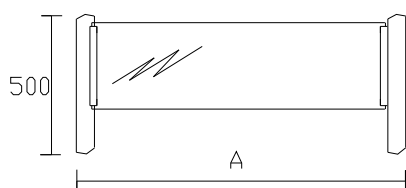

HZ1 - HYGIENICKÁ ZÁSTĚNA SE SKLEM

Cena 1 bm

5800

Základní provedení:

Stojany - trubka pr.45

Sklo lepené o síle 6 mm, výška 300 mm