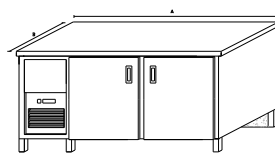

str.90

90

91

91