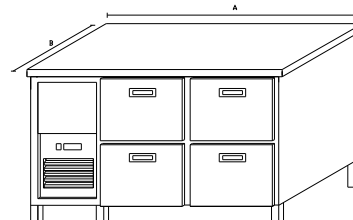

	AxB	sekce	
CH11D	950x700	1d	49000
CH12Z	950x700	2z 1/2	55000
CH13Z	950x700	3z 1/3	58000

CH2 - STŮL CHLADÍČÍ PRO GN NÁDOBY, 2 SEKCE

CH22D

CH21D2Z

CH24Z

CH21D3Z

CH22D1Z, dřez

	AxB	sekce	
CH22D	1350x700	2d	62000
CH21D2Z	1350x700	1d,2z	68000
CH24Z	1350x700	2z,2z	74000
CH21D3Z	1350x700	1d,3z	71000
CH26Z	1350x700	3z,3z	80000
CH22D1P	1400x700	1d,1d,1zp	69000
CH22Z1P	1400x700	1z,1z,1zp	73000