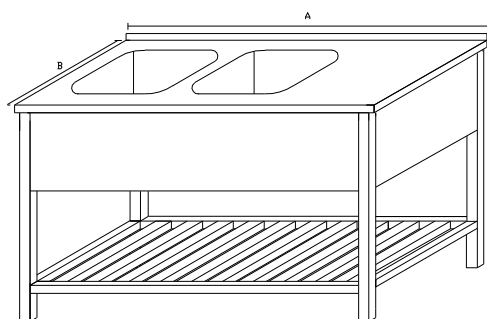

MS21 - MYCÍ STŮL S 2 DŘEZY A POLICÍ

Základní provedení:

Plná police

S dvěma dřezy 400x400x250

Základní výška stolu 850mm

Zákryty dřezů v ceně

délka A	šířka B		
	600	700	800
1000	15493	16056	16651
1100	15865	16453	17074
1200	16253	16867	17517
1300	16658	17300	17979
1400	17082	17753	18462
1500	17525	18226	18967
1600	17988	18721	19495
1700	18473	19238	20047
1800	18979	19778	20623
1900	19508	20343	21227
2000	20061	20934	21858
2100	20639	21552	22517
2200	21244	22198	23207
2300	21876	22873	23928
2400	22537	23580	24683

MSN - MYCÍ STŮL, 1/2 NIEROLENU

Základní provedení:

S dřezem 400x400x250

Základní výška stolu 850mm

1/2 prac.plochy nierolen tl.30mm

Zákryty dřezů v ceně

délka A	šířka B		
	600	700	800
1000	12569	13281	14148
1100	13073	13836	14762
1200	13587	14402	15387
1300	14112	14978	16024
1400	14649	15567	16673
1500	15197	16167	17336
1600	15757	16779	18011
1700	16329	17405	18701
1800	16915	18044	19405
1900	17514	18697	20124
2000	18128	19364	20858
2100	18756	20046	21608
2200	19399	20744	22376
2300	20058	21459	23160
2400	20733	22190	23963

MS21R - MYCÍ STŮL S 2 DŘEZY A POLICÍ ROŠTOVOU

Základní provedení:

Roštová police

S dvěma dřezy 400x400x250

Základní výška stolu 850mm

Zákryty dřezů v ceně

délka A	šířka B		
	600	700	800
1000	16236	16858	17518
1100	16652	17303	17993
1200	17087	17768	18490
1300	17543	18256	19011
1400	18020	18766	19556
1500	18519	19299	20126
1600	19042	19858	20724
1700	19589	20444	21349
1800	20162	21057	22004
1900	20762	21698	22690
2000	21391	22370	23409
2100	22049	23074	24162
2200	22738	23812	24950
2300	23460	24584	25776
2400	24217	25394	26642