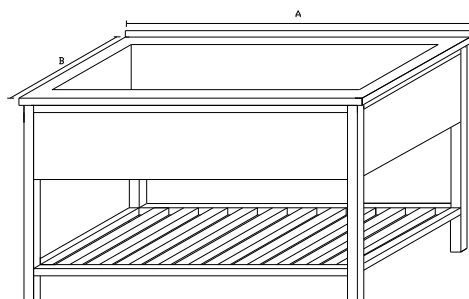

MS111R - DŘEZ JEDNODÍLNÝ SVAŘOVANÝ S ROŠT.POLICÍ

Základní provedení:

Roštová police

Základní výška stolu 850mm.

Zákryty dřezů v ceně

délka A	šířka B		
	600	700	800
600	9216	9878	10588
700	9769	10471	11224
800	10355	11099	11897
900	10977	11765	12611
1000	11635	12471	13368
1100	12333	13220	14170
1200	13073	14013	15020
1300	13858	14854	15921
1400	14689	15745	16876
1500	15571	16689	17889