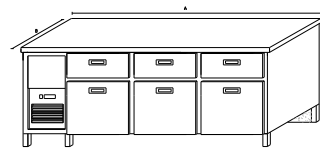

str.90

90

91

91