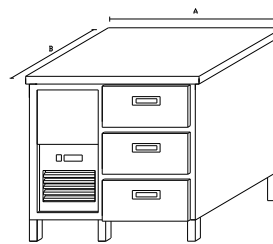

CH13Z

Základní provedení:

Základní výška stolu 850mm.

Jedna sekce

Tech.údaje: napětí: 230V / 50Hz
příkon: 140W

	AxB	sekce	
CH11D	950x700	1d	49000
CH12Z	950x700	2z 1/2	55000
CH13Z	950x700	3z 1/3	58000