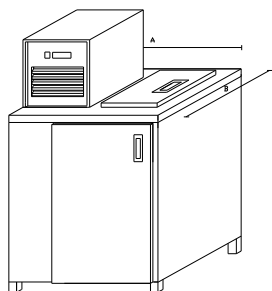

CV5 - CHLAZENÉ KONTEJNERY NA ODPADKY

	AxB	
CV51	800x700	62700
CV52	1450x700	75100