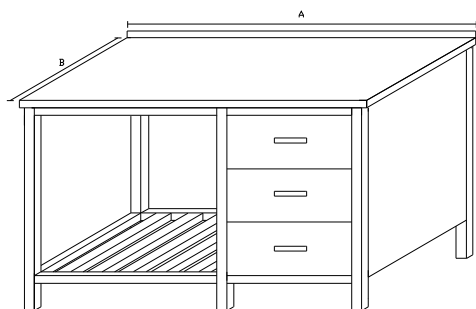

PS51R - PRACOVNÍ STŮL SE ZÁSUV.BLOKEM A ROŠT.POLICÍ

Základní provedení:

Rošťová police

Zásuvkový blok šíře 500 s 3 zásuvkami

boční zákryty zásuvek

Základní výška stolu 850mm

Bez zad

délka A	šířka B		
	600	700	800
1000	16577	17187	17831
1100	16928	17561	18230
1200	17295	17952	18646
1300	17679	18361	19082
1400	18080	18789	19538
1500	18500	19237	20015
1600	18939	19704	20514
1700	19398	20194	21035
1800	19878	20706	21581
1900	20380	21241	22152
2000	20906	21801	22749
2100	21456	22387	23374
2200	22031	23001	24028
2300	22633	23643	24713
2400	23262	24314	25429

PS510R   S 2 zásuvkami   -1500