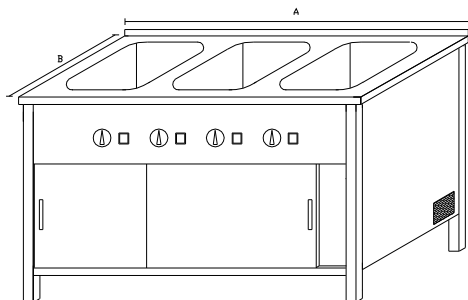

OS5 - STŮL VÝDEJNÍ S OHŘEVEM NA GN A TALÍŘE

Základní provedení:
Základní výška 850 mm.
Skříňový s plnou policí
Pohyblivý přívod s vidlicí.
Kombinace vodní lázeň + ohřívání skříň
Regulace teploty +35 °C až +95 °C
Napětí 350 V / 50 Hz
Příkon - 2000-3400 W dle velikosti vany.

	AxB	velikost GN	dělené vany
OS52	850x700	2x1/1	36607
OS53	1200x700	3x1/1	39878
OS54	1550x700	4x1/1	49231

	AxB	velikost GN	svařované vany
OS512	850x700	2x1/1	35749
OS513	1200x700	3x1/1	37829
OS514	1550x700	4x1/1	46665

Pv - Pojízdňé provedení s madlem a nar.rohy

3000