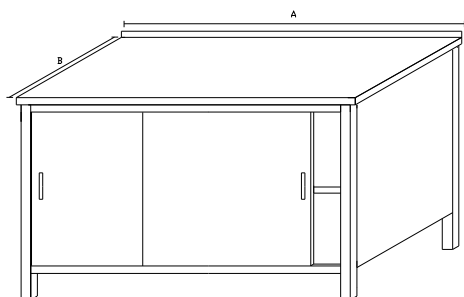

PS9 - PRACOVNÍ STŮL S POSUV.DVÍŘKY A POLICÍ

Základní provedení:

Plná police

boční zákryty stolu

Základní výška stolu 850mm

Posuvné nebo křídlové dvířka

Bez zad

délka A	šířka B		
	600	700	800
900	12313	13047	13791
1000	12808	13512	14279
1100	13330	14006	14796
1200	13881	14530	15345
1300	14463	15087	15827
1400	15077	15676	16443
1500	15676	16301	17097
1600	16310	16963	17788
1700	16983	17665	18520
1800	17695	18307	19295
1900	18449	19093	20115
2000	19248	19925	20982
2100	20093	20805	21899
2200	20988	21735	22868
2300	21934	22720	23893
2400	22935	23760	24976

PS92 3 zásuvky pod 6400
prac.deskou

PS91 - PRACOVNÍ STŮL S POSUV.DVÍŘKY A 2 POLICEMI

Základní provedení:

Dvě plné police

boční zákryty stolu

Základní výška stolu 850mm

Posuvné nebo křídlové dvířka

Bez zad