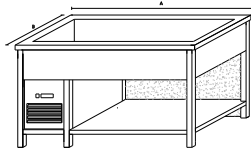

str.90

90

91

91