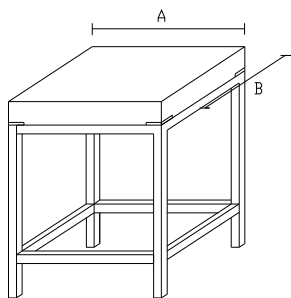

RS1 - ŘEZNICKÝ ŠPALEK

A x B	
500x500	6682
500x600	7449
600x600	8429
600x700	9385
700x700	10537
700x800	11665
800x700	16990

Základní provedení:

Základní výška stolu 850mm.

Výšková stavitelnost ± 30 mm.

Plastová deska nierolen 80 mm