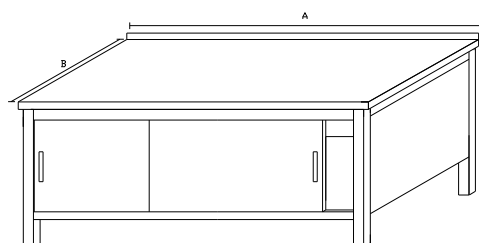

PO6 - PODESTAVBA SKŘÍŇOVÁ S DVÍŘKKY A POLICÍ

Základní provedení:

Plná police

boční zákryty stolu

Základní výška stolu 600mm

Posuvné nebo křídlové dvířka

Jeklový rám

Bez zad

délka A	šířka B		
	600	700	800
1000	13408	14112	14879
1100	13990	14666	15456
1200	14601	15250	16065
1300	15243	15867	16607
1400	15917	16516	17283
1500	16576	17201	17997
1600	17270	17923	18748
1700	18003	18685	19540
1800	18775	19387	20375
1900	19589	20233	21255
2000	20448	21125	22182
2100	21353	22065	23159
2200	22308	23055	24188
2300	23314	24100	25273
2400	24375	25200	26416

Za - uzamykání dvířek

1400