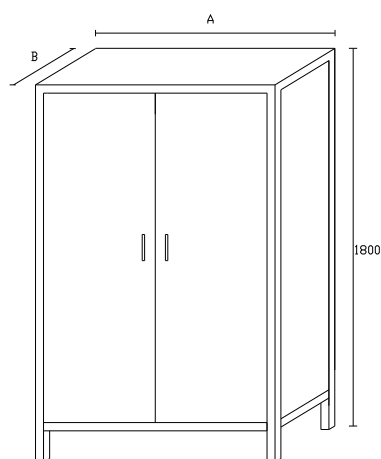

SK3 - SKŘÍŇ POLICOVÁ DVOUDVĚŘOVÁ

délka A	600	šířka B	700	800
1000	28750	29445	30157	
1100	29657	30374	31107	
1200	30592	31330	32085	
1300	31554	32315	33093	
1400	32546	33329	34130	
1500	33568	34374	35199	
1600	34620	35450	36300	

Základní provedení:

Základní výška podstavce 1800 mm.

Křídlové nebo pusuvné dveře

4 plné police

A - Příborník děleno na 2 sekce	1500

Za - uzamykání dvířek	1400