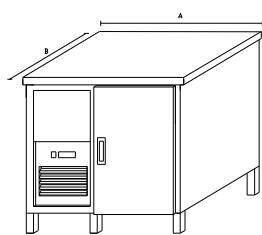

CH1 - STŮL CHLADÍČÍ PRO GN NÁDOBY, 1 SEKCE

CH11D