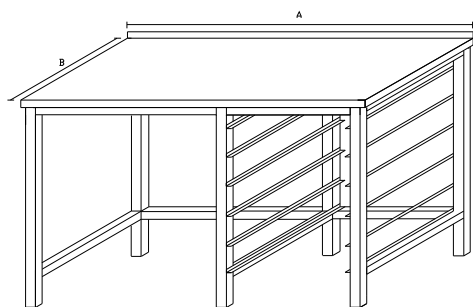

PS7 - PRACOVNÍ STŮL SE VSUNY NA GN

Základní provedení:

Blok se vsuny šíře 600 vč.jeklů (6 párů vsunů)

Základní výška stolu 850mm

délka A	šířka B		
	600	700	800
1000	9272	9754	10259
1100	9526	10024	10545
1200	9792	10305	10843
1300	10067	10597	11153
1400	10354	10901	11475
1500	10652	11217	11810
1600	10962	11546	12158
1700	11285	11887	12520
1800	11620	12243	12897
1900	11969	12613	13289
2000	12332	12997	13697
2100	12709	13397	14121
2200	13101	13813	14561
2300	13509	14245	15020
2400	13934	14695	15497