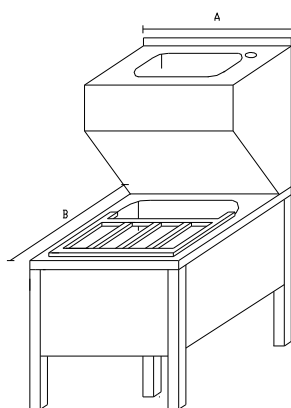

MS191 - VÝLEVKA KOMBINOVANÁ

délka A	šířka B	
	600	700
500	18812	19181
600	19047	19431
700	19292	19692

Základní provedení:

Základní výška stolu 850 mm.

Dřez lisovaný 400x400x250, umyvadlo 380x290x130

S variabilními plochami pod kbelík

Senzor –Senzorová baterie

10000

MS192 - UMYVADLO

AxBx výška	
450x350x300	6500

Základní provedení:

Základní výška 400 mm.

S umyvadlem 380x290x130