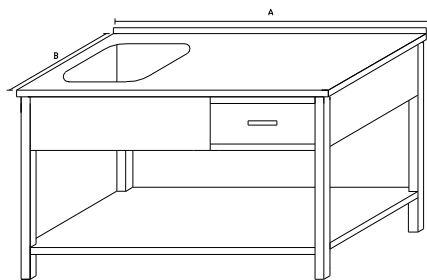

MS41 - MYCÍ STŮL SE ZÁSUVKOU A POLICÍ

Základní provedení:

S dřezem 400x400x250, police

Zákryty dřezů v ceně

Základní výška stolu 850mm

Jedna zásuvka 400x500x200 v jeklovém rámu

délka A	šířka B		
	600	700	800
1000	14393	14956	15551
1100	14765	15353	15974
1200	15153	15767	16417
1300	15558	16200	16879
1400	15982	16653	17362
1500	16425	17126	17867
1600	16888	17621	18395
1700	17373	18138	18947
1800	17879	18678	19523
1900	18408	19243	20127
2000	18961	19834	20758
2100	19539	20452	21417
2200	20144	21098	22107
2300	20776	21773	22828
2400	21437	22480	23583