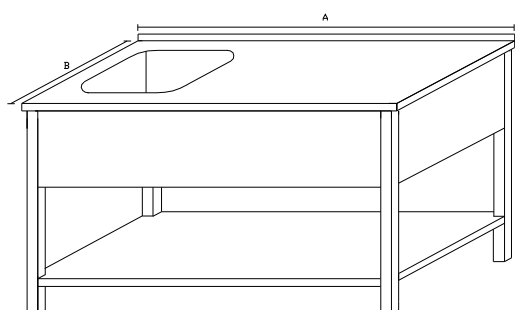

U desky bukové a nierolenová při větším rozměru než 1000 je nutné zvýšit nosnost stolu 1 bm 1400,-

MS - MYCÍ STŮL

Základní provedení:

S dřezem 400x400x250

Základní výška stolu 850mm

Zákryty dřezů v ceně

délka A	šířka B		
	600	700	800
500	8812	9181	9569
600	9047	9431	9835
700	9292	9692	10112
800	9547	9963	10400
900	9812	10245	10700
1000	10088	10539	11012
1100	10375	10844	11337
1200	10674	11162	11675
1300	10985	11493	12027
1400	11308	11837	12393
1500	11645	12195	12774
1600	11995	12568	13170
1700	12360	12956	13582
1800	12739	13359	14011
1900	13134	13779	14458
2000	13544	14216	14922
2100	13972	14671	15406
2200	14416	15144	15909
2300	14879	15637	16433
2400	15361	16149	16978

MS1 - MYCÍ STŮL S POLICÍ

Základní provedení:

Plná police

S dřezem 400x400x250

Základní výška stolu 850mm

Zákryty dřezů v ceně

délka A	šířka B		
	600	700	800
500	9862	10315	10794
600	10160	10633	11133
700	10472	10966	11488
800	10798	11314	11859
900	11138	11677	12247
1000	11493	12056	12651
1100	11865	12453	13074
1200	12253	12867	13517
1300	12658	13300	13979
1400	13082	13753	14462
1500	13525	14226	14967
1600	13988	14721	15495
1700	14473	15238	16047
1800	14979	15778	16623
1900	15508	16343	17227
2000	16061	16934	17858
2100	16639	17552	18517
2200	17244	18198	19207
2300	17876	18873	19928
2400	18537	19580	20683