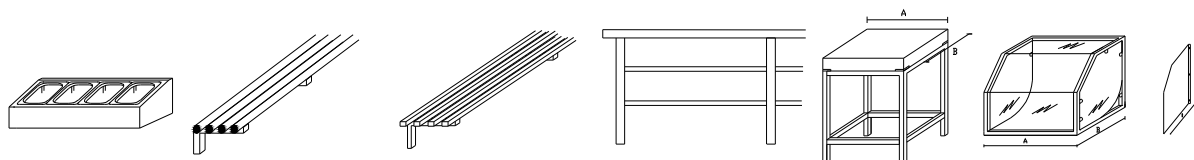

str.81

82

83

83

83

83