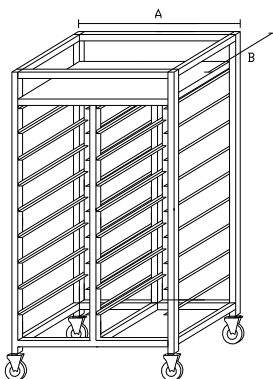

VZ92 - VOZÍK NA 18 PODNOSŮ S POLICÍ NA SKLENICE

AxB
1150x670(750) | 15850

Základní provedení:
Základní výška 1600 mm.
2x9 párů úchytů na tácy (nutno zadat rozměr tácu)
2 otočná a 2 brzděná kolečka
Police na sklenice.