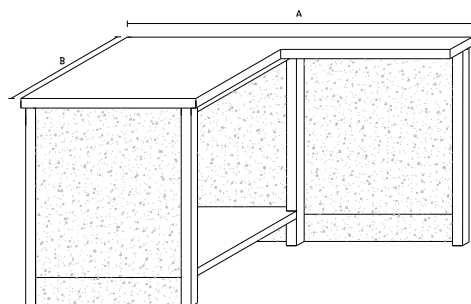

VPB1 - VÝDEJ - POKLADNÍ BOX OTEVŘENÝ

délka A	šířka B	
	700	800
1300	16500	17000
1400	17160	17680
1500	17846	18387
1600	18560	19123

Základní provedení:

Zákryt, sokl

Základní výška stolu 850mm

S policí