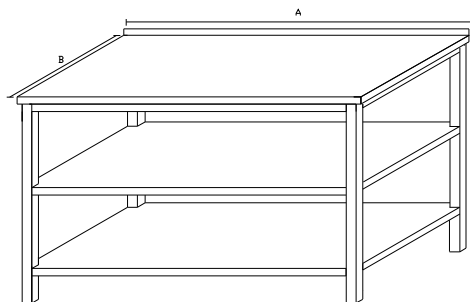

Základní provedení:

Základní výška stolu 850mm

délka A	šířka B		
	600	700	800
500	5237	5551	5884
600	5446	5773	6119
700	5664	6004	6364
800	5891	6244	6619
900	6127	6494	6883
1000	6372	6754	7159
1100	6626	7024	7445
1200	6892	7305	7743
1300	7167	7597	8053
1400	7454	7901	8375
1500	7752	8217	8710
1600	8062	8546	9058
1700	8385	8887	9420
1800	8720	9243	9797
1900	9069	9613	10189
2000	9432	9997	10597
2100	9809	10397	11021
2200	10201	10813	11461
2300	10609	11245	11920
2400	11034	11695	12397

PS1 - PRACOVNÍ STŮL S POLICÍ

Základní provedení:

Plná police

Základní výška stolu 850mm

délka A	šířka B		
	600	700	800
500	6287	6685	7109
600	6559	6975	7418
700	6844	7278	7740
800	7141	7595	8077
900	7452	7926	8430
1000	7777	8271	8798
1100	8116	8632	9182
1200	8470	9010	9584
1300	8841	9404	10005
1400	9228	9817	10444
1500	9632	10248	10903
1600	10055	10698	11383
1700	10497	11169	11885
1800	10960	11662	12410
1900	11443	12176	12958
2000	11948	12715	13532
2100	12476	13278	14132
2200	13029	13866	14759
2300	13606	14482	15416
2400	14210	15126	16102

PS2 – PRACOVNÍ STŮL S DVĚMI POLICEMI

Základní provedení:

Dvě plné police

Základní výška stolu 850mm

Ke stolům od délky 1900 doporučujeme 6 noh
nutno přičíst 1400

délka A	šířka B		
	600	700	800
500	7337	7819	8333
600	7672	8177	8716
700	8024	8552	9116
800	8392	8945	9536
900	8778	9357	9976
1000	9182	9789	10437
1100	9605	10241	10920
1200	10049	10715	11426
1300	10514	11212	11957
1400	11002	11733	12513
1500	11513	12278	13096
1600	12049	12851	13708
1700	12610	13451	14349
1800	13199	14080	15022
1900	13817	14740	15727
2000	14464	15432	16467
2100	15144	16158	17243
2200	15856	16920	18057
2300	16603	17719	18911
2400	17387	18557	19808