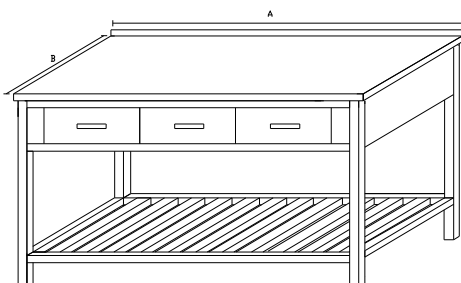

Základní provedení:

Plná police

Čtyři zásuvky 400x500x200, jekl přes celou délku stolu, boční zákryty zásuvek

Základní výška stolu 850mm

Za - uzamykání zásuvky

700

PS41R - PRACOVNÍ STŮL SE ZÁSUVKOU A ROŠT.POLICÍ

Základní provedení:

Rošťová police

Jedna zásuvka 400x500x200 v jeklovém rámu
boční zákryty zásuvek

Základní výška stolu 850mm

délka A	šířka B		
	600	700	800
500	9742	10184	10656
600	10048	10510	11004
700	10368	10852	11368
800	10702	11209	11748
900	11053	11582	12147
1000	11419	11973	12564
1100	11803	12383	13001
1200	12205	12811	13458
1300	12625	13260	13936
1400	13065	13729	14438
1500	13526	14221	14962
1600	14009	14736	15512
1700	14514	15275	16087
1800	15043	15840	16690
1900	15598	16432	17322
2000	16178	17051	17983
2100	16786	17700	18676
2200	17423	18380	19403
2300	18090	19093	20163
2400	18790	19840	20961

PS43R - PRACOVNÍ STŮL SE 3 ZÁSUVKAMI A ROŠT.POLICÍ

Základní provedení:

Rošťová police

Tři zásuvky 400x500x200, jekl přes celou
délku stolu, boční zákryty zásuvek

Základní výška stolu 850mm

délka A	šířka B		
	600	700	800
1300	16125	16760	17436
1400	16565	17229	17938
1500	17026	17721	18462
1600	17509	18236	19012
1700	18014	18775	19587
1800	18543	19340	20190
1900	19098	19932	20822
2000	19678	20551	21483
2100	20286	21200	22176
2200	20923	21880	22903
2300	21590	22593	23663
2400	22290	23340	24461