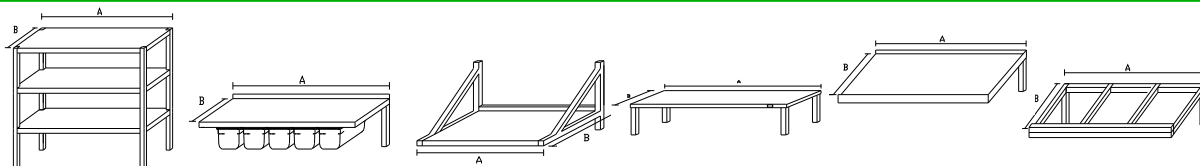

str.45

46

46

46

47

47