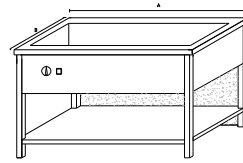

str.87

88

89

89