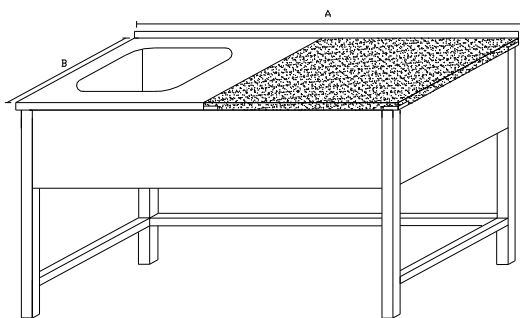

Základní provedení:

Rošťová police

S dřezem 400x400x250

Základní výška stolu 850mm

Zákryty dřezů v ceně

MS2 - MYCÍ STŮL S 2 DŘEZY

Základní provedení:

S dvěma dřezy 400x400x250

Základní výška stolu 850mm

Zákryty dřezů v ceně

délka A	šířka B		
	600	700	800
1000	14088	14539	15012
1100	14375	14844	15337
1200	14674	15162	15675
1300	14985	15493	16027
1400	15308	15837	16393
1500	15645	16195	16774
1600	15995	16568	17170
1700	16360	16956	17582
1800	16739	17359	18011
1900	17134	17779	18458
2000	17544	18216	18922
2100	17972	18671	19406
2200	18416	19144	19909
2300	18879	19637	20433
2400	19361	20149	20978

MS21 - MYCÍ STŮL S 2 DŘEZY A POLICÍ

Základní provedení:

Plná police

S dvěma dřezy 400x400x250

Základní výška stolu 850mm

Zákryty dřezů v ceně

délka A	šířka B		
	600	700	800
1000	15493	16056	16651
1100	15865	16453	17074
1200	16253	16867	17517
1300	16658	17300	17979
1400	17082	17753	18462
1500	17525	18226	18967
1600	17988	18721	19495
1700	18473	19238	20047
1800	18979	19778	20623
1900	19508	20343	21227
2000	20061	20934	21858
2100	20639	21552	22517
2200	21244	22198	23207
2300	21876	22873	23928
2400	22537	23580	24683

MSN - MYCÍ STŮL, 1/2 NIEROLENU

Základní provedení:

S dřezem 400x400x250

Základní výška stolu 850mm

1/2 prac.plochy nierolen tl.30mm

Zákryty dřezů v ceně

délka A	šířka B		
	600	700	800
1000	12569	13281	14148
1100	13073	13836	14762
1200	13587	14402	15387
1300	14112	14978	16024
1400	14649	15567	16673
1500	15197	16167	17336
1600	15757	16779	18011
1700	16329	17405	18701
1800	16915	18044	19405
1900	17514	18697	20124
2000	18128	19364	20858
2100	18756	20046	21608
2200	19399	20744	22376
2300	20058	21459	23160
2400	20733	22190	23963