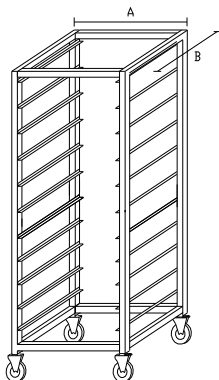

VZ22 - VOZÍK TRANSPORTNÍ NA 22 GN (PODNOŠŮ)

AxB	
600x670(750)	9980

zakrytované záda	2200
zakrytované 2 boky	4200

Základní provedení:

Základní výška 1600 mm.

11 párů podpěr.

22 GN 1/1 (podnosů) nebo 11 GN 2/1

2 otočná a 2 brzděná kolečka