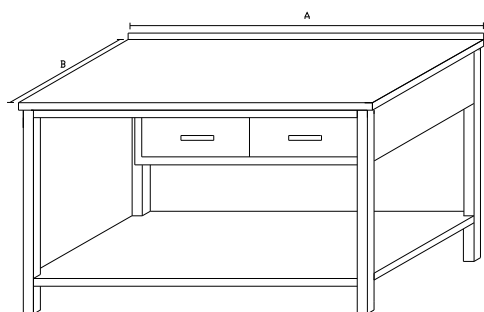

Základní provedení:

Čtyři zásuvky 400x500x200, jekl přes celou délku stolu, boční zákryty zásuvek

Základní výška stolu 850mm

Za - uzamykání zásuvky

700

PS41 - PRACOVNÍ STŮL SE ZÁSUVKOU A POLICÍ

Základní provedení:

Plná police

Jedna zásuvka 400x500x200 v jeklovém rámu

boční zákryty zásuvek

Základní výška stolu 850mm

délka A	šířka B		
	600	700	800
500	9187	9585	10009
600	9459	9875	10318
700	9744	10178	10640
800	10041	10495	10977
900	10352	10826	11330
1000	10677	11171	11698
1100	11016	11532	12082
1200	11370	11910	12484
1300	11741	12304	12905
1400	12128	12717	13344
1500	12532	13148	13803
1600	12955	13598	14283
1700	13397	14069	14785
1800	13860	14562	15310
1900	14343	15076	15858
2000	14848	15615	16432
2100	15376	16178	17032
2200	15929	16766	17659
2300	16506	17382	18316
2400	17110	18026	19002

PS42 - PRACOVNÍ STŮL S DVĚMA ZÁSUVKAMI A POLICÍ

Základní provedení:

Plná police

Dvě zásuvky 400x500x200 v jeklovém rámu

nebo jekl přes celou délku, boční zákryty

Základní výška stolu 850mm

délka A	šířka B		
	600	700	800
1000	12677	13171	13698
1100	13016	13532	14082
1200	13370	13910	14484
1300	13741	14304	14905
1400	14128	14717	15344
1500	14532	15148	15803
1600	14955	15598	16283
1700	15397	16069	16785
1800	15860	16562	17310
1900	16343	17076	17858
2000	16848	17615	18432
2100	17376	18178	19032
2200	17929	18766	19659
2300	18506	19382	20316
2400	19110	20026	21002