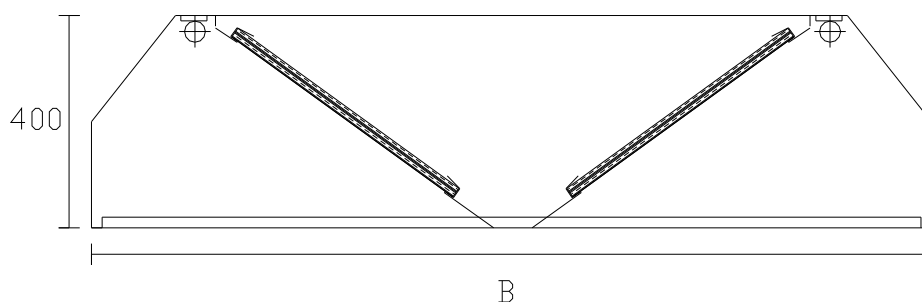

DZ1 - DIGESTOŘ ZÁVĚSNÁ

Základní provedení:
 nerez plech tl. 1mm
 s vykrývacími plechy
 vypouštěcí ventil kondenzátu 3/8

délka A	hloubka B x výška C - 400 mm					délka cm osvětlení 2x	počet filtrů na délku
	1200	1400	1600	1800	2000		
1000	10497	11336	12243	13223	14281	1800	2
1100	11546	12470	13468	14545	15709	1800	2
1200	12596	13604	14692	15867	17137	1800	4
1300	13646	14737	15916	17190	18565	1800	4
1400	14695	15871	17141	18512	19993	1800	4
1500	15745	17005	18365	19834	21421	1800	4
1600	16795	18138	19589	21157	22849	3000	4
1700	17844	19272	20814	22479	24277	3000	4
1800	18894	20406	22038	23801	25705	3000	4
1900	19944	21539	23262	25123	27133	3000	4
2000	20993	22673	24487	26446	28561	3000	6
2100	22043	23807	25711	27768	29989	3000	6
2200	23093	24940	26935	29090	31417	3600	6
2300	24142	26074	28160	30413	32846	3600	6
2400	25192	27207	29384	31735	34274	3600	6
2500	26242	28341	30608	33057	35702	3600	6
2600	30291	32475	34833	37379	40130	3600	8
2800	32391	34742	37281	40024	42986	6000	8
3000	34490	37009	39730	42669	45842	6000	8
3200	36590	39277	42179	45313	48698	6000	10
3400	38689	41544	44627	47958	51554	6000	10
3600	40788	43811	47076	50602	54410	6000	10
3800	42888	46079	49525	53247	57267	6000	12
4000	44987	48346	51973	55891	60123	9000	12