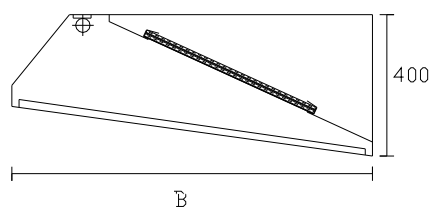

DN1 - DIGESTOŘ NÁSTĚNNÁ

DN11

Základní provedení:
nerez plech tl. 1mm
s vykrývacími plechy
vypouštěcí ventil kondenzátu 3/8