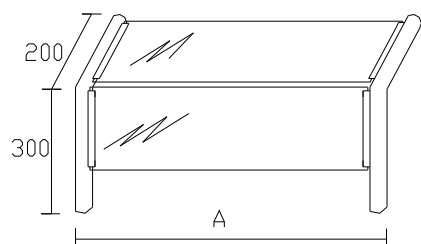

HZ2 - HYGIENICKÁ ZÁSTĚNA S DVĚMA SKLY

Cena 1 bm

8080

Základní provedení:

Stojany - trubka pr.45

Sklo lepené o síle 6 mm, výška 200+200 mm