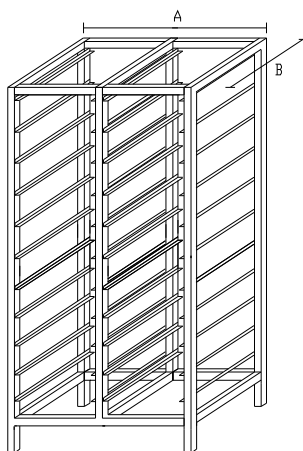

RP211 - REGÁL NA UKLÁDÁNÍ GN2x11

AxB	
750x550	12200

zakrytované záda	3000
zakrytované 2 boky	4400

Základní provedení:
Základní výška 1600 mm.
2 x 11 párů podpěr.
22 (podnosů) nebo GN 1/1