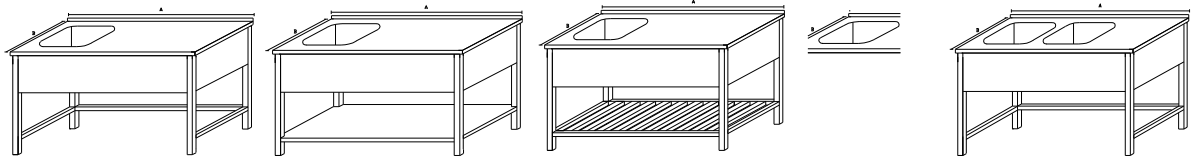

MYCÍ STOLY

str.19

19

20

20

21

str.21

22

22

23

23

str.23

24

24

24

25

str.25

25

25

25

25

str.26

26

26

26

26

str.26

27

27

28

28

str.29

29

30

30

31

str.31

32

32

33

33