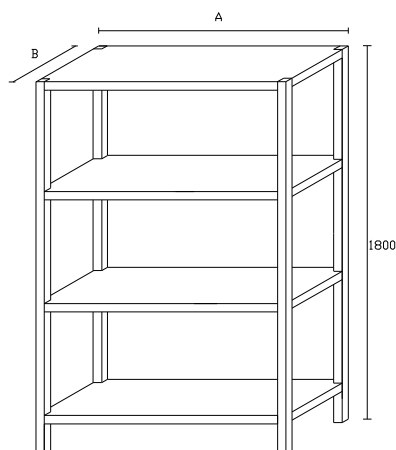

RP1 - REGÁL ČTYŘPOLICOVÝ

Základní provedení:

Základní výška 1800 mm.

4 plné police. Max.nosnost police 80 kg.

délka A	šířka B						zadní zákryt
	400		500		600		
	4 police	±1	4 police	±1	4 police	±1	
400	7300	875	7500	931	7700	991	1520
500	7592	928	7800	987	8008	1050	1900
600	7896	983	8112	1046	8328	1113	2280
700	8212	1042	8436	1109	8661	1180	2660
800	8540	1105	8774	1175	9008	1251	3040
900	8882	1171	9125	1246	9368	1326	3420
1000	9237	1241	9490	1321	9743	1406	3800
1100	9606	1316	9869	1400	10133	1490	4180
1200	9991	1395	10264	1484	10538	1580	4560
1300	10390	1478	10675	1573	10960	1674	4940
1400	10806	1567	11102	1667	11398	1775	5320
1500	11238	1661	11546	1767	11854	1881	5700
1600	11688	1761	12008	1873	12328	1994	6080
1700	12155	1866	12488	1986	12821	2114	6460
1800	12641	1978	12988	2105	13334	2241	6840
1900	13147	2097	13507	2231	13867	2375	7220

Bok - zakrytí jednoho boku

1500

1700

1900

Pv – Pojízdné provedení :

1780

6n – 6 noh - jekl 40/40

2600