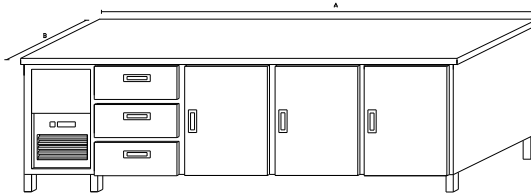

CH4 - STŮL CHLADÍCÍ PRO GN NÁDOBY, 4 SEKCE

CH43D3Z

	AxB	sekce	
CH44D	2200x700	1d,1d,1d,1d	89000
CH43D2Z	2200x700	1d,1d,1d,2z	95000
CH42D4Z	2200x700	1d,1d,2z,2z	101000
CH41D6Z	2200x700	1d,2z,2z,2z	107000
CH48Z	2200x700	2z,2z,2z,2z	113000
CH43D3Z	2200x700	1d,1d,1d,3z	98000
CH42D6Z	2200x700	1d,1d,3z,3z	107000
CH41D9Z	2200x700	1d,3z,3z,3z	116000
CH412Z	2200x700	3z,3z,3z,3z	125000

Základní provedení:

Základní výška stolu 850mm.

Čtyři sekce

Tech. údaje:

napětí: 230V / 50Hz

příkon: 300W