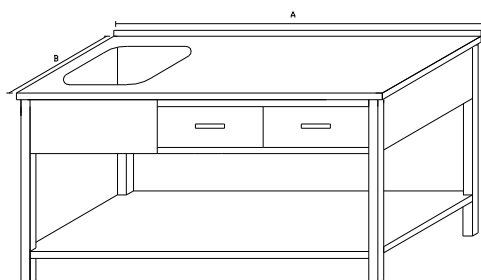

MS41 - MYCÍ STŮL SE ZÁSUVKOU A POLICÍ

Základní provedení:

S dřezem 400x400x250, police

Zákryty dřezů v ceně

Základní výška stolu 850mm

Jedna zásuvka 400x500x200 v jeklovém rámu

délka A	šířka B		
	600	700	800
1000	14393	14956	15551
1100	14765	15353	15974
1200	15153	15767	16417
1300	15558	16200	16879
1400	15982	16653	17362
1500	16425	17126	17867
1600	16888	17621	18395
1700	17373	18138	18947
1800	17879	18678	19523
1900	18408	19243	20127
2000	18961	19834	20758
2100	19539	20452	21417
2200	20144	21098	22107
2300	20776	21773	22828
2400	21437	22480	23583

MS42 - MYCÍ STŮL S DVĚMA ZÁSUVKAMI A POLICÍ

Základní provedení:

S dřezem 400x400x250, police

Zákryty dřezů v ceně

Základní výška stolu 850mm

Dvě zásuvky 400x500x200 v jeklovém rámu

délka A	šířka B		
	600	700	800
1400	17982	18653	19362
1500	18425	19126	19867
1600	18888	19621	20395
1700	19373	20138	20947
1800	19879	20678	21523
1900	20408	21243	22127
2000	20961	21834	22758
2100	21539	22452	23417
2200	22144	23098	24107
2300	22776	23773	24828
2400	23437	24480	25583