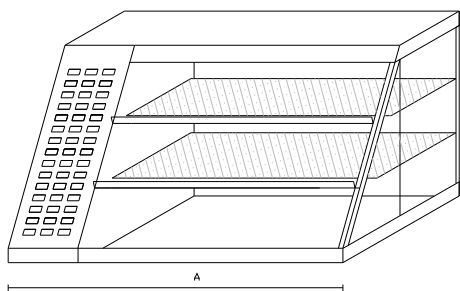

CV6 - CHLADÍCÍ VITRÍNA, AGREGÁT BOČNÍ

délka A	obslužná	samoobslužná
800	38000	41500
1000	38500	42000
1200	39000	42500

Základní provedení:

Základní výška vitríny 660 mm. Šířka 630 mm.

2 police (nosnost 18kg)

Posuvné skleň.dveře na straně obsluhy

Varianta samoobslužná - výklopné dvířka

Osvětlení, agregát.

Tech.údaje: napětí: 230V, 50Hz
příkon 300W