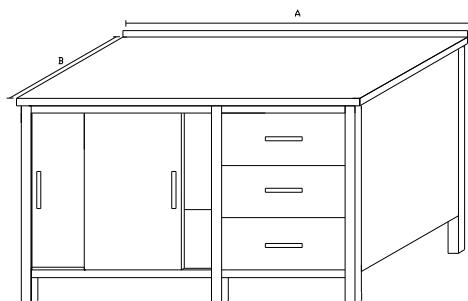

Základní výška stolu 850mm

1/2 prac.plochy nierolen t.30mm

Bez zad

délka A	šířka B		
	600	700	800
1000	18502	19330	20319
1100	19037	19918	20968
1200	19584	20518	21631
1300	20145	21133	22308
1400	20720	21762	23001
1500	21309	22406	23711
1600	21913	23066	24437
1700	22533	23742	25181
1800	23170	24435	25943
1900	23823	25146	26724
2000	24495	25876	27526
2100	25186	26625	28348
2200	25896	27395	29192
2300	26627	28186	30060
2400	27380	28999	30951

PS510N s 2 zásuvkami -1500

PS6 - PRACOVNÍ STŮL S POSUV.DVÍŘKY A ZÁSUV.BLOKEM

Základní provedení:

Plná police

Zásuvkový blok šíře 500 s 3 zásuvkami

boční zákryty zásuvek a stolu

Základní výška stolu 850mm

Posuvné nebo křídlové dvířka