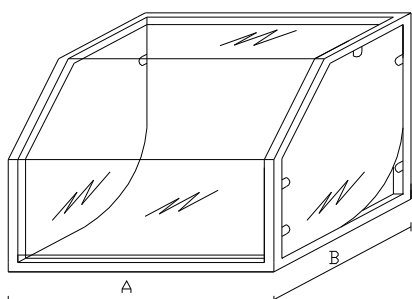

ZP2 - ZÁSOBNÍK NA PEČIVO

délka A	šířka B	
	600	700
600	10130	10565
800	11000	11435
1000	11870	12305

Základní provedení:

Základní výška zásobníku 600mm.

Jeklová konstrukce

Zakryté sklem

DP - DĚLÍČÍ PŘÍČKA

výška	šířka B		
	600	700	800
500	900	990	1090
600	990	1090	1200
700	1090	1200	1300