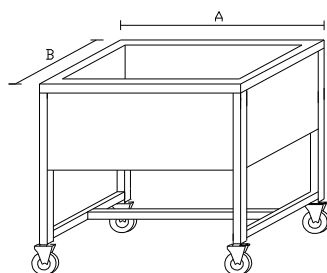

VZZ - VOZÍK PRO MYTÍ ZELENINY