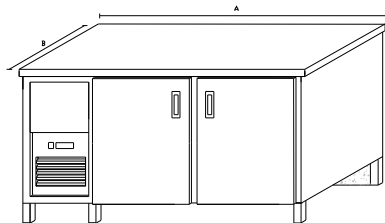

VCN2 - VÝDEJNÍ STŮL CHLADICÍ NÁPOJOVÝ, 2 SEKCE

		AxB	sekce	
Základní provedení:	VCN22D	1540x700	1d, 1d	81600
Základní výška stolu 850mm.	VCN21D2Z	1540x700	1d,2z1/2	85100
Dvě sekce	VCN21D3Z	1540x700	1d,3z1/3	88600
Zadní zákryt, sokl	VCN24Z	1540x700	2z1/2,2z1/2	81600
Tech.údaje:	VCN25Z	1540x700	2z1/2,3z1/3	85100
napětí: 230V / 50Hz	VCN26Z	1540x700	3z1/3,3z1/3	88600
příkon: 300W	VCN24ZA	1540x700	2z1/3a2/3,2z1/3a2/3	88600

VCN3 - VÝDEJNÍ STŮL CHLADICÍ NÁPOJOVÝ, 3 SEKCE

		AxB	sekce	
Základní provedení:	VCN33D	2150x700	1d,1d,1d	82300
Základní výška stolu 850mm.	VCN32D2Z	2150x700	1d,1d,2z1/2	88300
Tři sekce	VCN32D3Z	2150x700	1d,1d,3z1/3	91800
Zadní zákryt, sokl	VCN31D4Z	2150x700	1d,2z1/2,2z1/2	94300
Tech.údaje:	VCN31D6Z	2150x700	1d,3z1/3,3z1/3	101300
napětí: 230V / 50Hz	VCN31D5Z	2150x700	1d,2z1/2,3z1/3	97800
příkon: 300W	VCN36Z	2150x700	2z1/2,2z1/2,2z1/2	100300
	VCN36ZA	2150x700	2z1/2a1/3 3x	104800
	VCN37Z	2150x700	2z1/2,2z1/2,3z1/3	103800
	VCN38Z	2150x700	2z1/2,3z1/3,3z1/3	107300
	VCN39Z	2150x700	3z1/3,3z1/3,3z1/3	110800