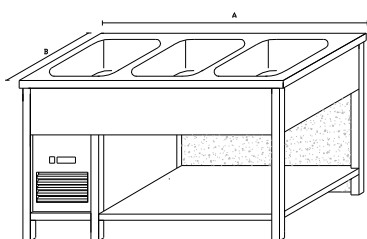

VCV9 - VÝDEJ S CHLAZENÝMI DĚL.VANAMI, POLICE

	AxB	velikost GN	
VCV92G	900x700	2x1/1	42500
VCV93G	1200x700	3x1/1	48000
VCV94G	1500x700	4x1/1	53500

Základní provedení:

Tech.údaje:napětí: 230V, 50Hz. Příkon 140W

Základní výška stolu 850mm.Police

Svařovaná vana

Zadní zákryt, sokl