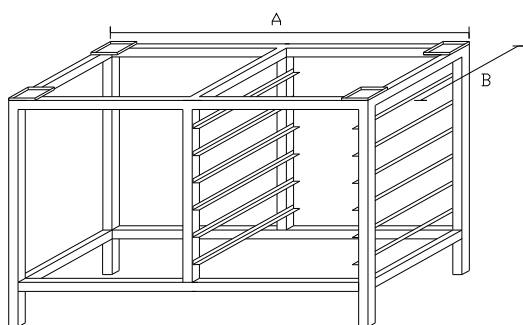

PO3 - PODSTAVEC POD KONVEKTOMAT S ÚCHYTY

délka A	šířka B		
	600	700	800
800	7305	7597	7901
900	7597	7901	8217
1000	7901	8217	8546
1100	8217	8546	8888
1200	8546	8888	9243
1300	8888	9243	9613

Základní provedení:

Základní výška podstavce 850 mm.

7 párů úchytů pro GN.

Bez police