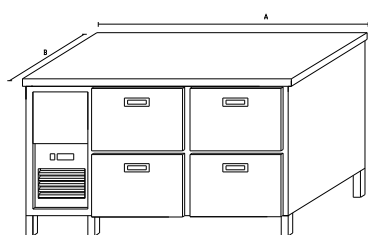

CN2 - STŮL CHLADÍCÍ NÁPOJOVÝ, 2 SEKCE

CN24Z