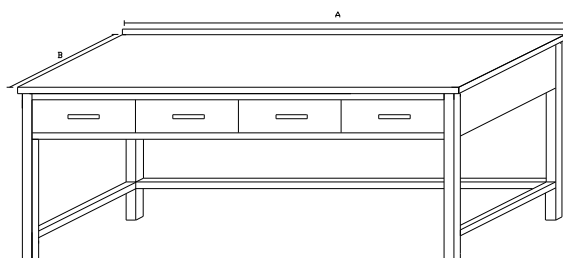

PS32 - PRACOVNÍ STŮL S DVĚMA ZÁSUVKAMI

Základní provedení:

Dvě zásuvky 400x500x200 v jeklovém rámu
nebo jekl přes celou délku, boční zákryty
Základní výška stolu 850mm

délka A	šířka B		
	600	700	800
1000	11272	11654	12059
1100	11526	11924	12345
1200	11792	12205	12643
1300	12067	12497	12953
1400	12354	12801	13275
1500	12652	13117	13610
1600	12962	13446	13958
1700	13285	13787	14320
1800	13620	14143	14697
1900	13969	14513	15089
2000	14332	14897	15497
2100	14709	15297	15921
2200	15101	15713	16361
2300	15509	16145	16820
2400	15934	16595	17297

Základní provedení:

Tři zásuvky 400x500x200, jekl přes celou délku stolu, boční zákryty zásuvek

Základní výška stolu 850mm

PS34 - PRACOVNÍ STŮL SE ČTYŘMI ZÁSUVKAMI

délka A	šířka B		
	600	700	800
1800	16620	17143	17697
1900	16969	17513	18089
2000	17332	17897	18497
2100	17709	18297	18921
2200	18101	18713	19361
2300	18509	19145	19820
2400	18934	19595	20297