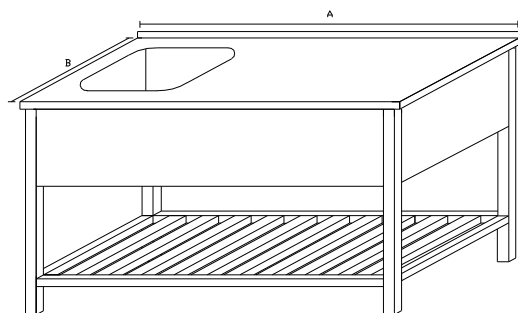

VARIANTY DŘEZŮ k MS

Velikost dřezu	lisovaný cena	svařovaný cena
290x400x200	-900	-1400
340x400x200	-900	-1400
340x400x250	-500	-1000
340x400x300	0	-500
400x400x200	-500	-1000
400x400x250	0	-500
400x400x300	100	-400
450x450x250	600	100
450x450x300	900	400
500x400x250	300	-200
500x400x300	900	400
500x500x250	1000	500
500x500x300	1400	900
500x300x300	600	100
600x450x300	3400	2900
600x500x300	2300	1800
umyvadlo 380x290x130	600	
umyvadlo 480x325x130	700	
GN 1/1 500x300x200	600	
GN 1/2 300x238x200	-1300	
GN 1/3 300x150x200	-1500	
GN 2/3 329x300x200	-800	

Jiný rozměr dřezu přičtete nebo odečtete z vybraného mycího stolu.
Při variantě se 3 dřezů přičtete dřez ze strany 54.

MS1R - MYCÍ STŮL S POLICÍ ROŠTOVOU

délka A	šířka B		
	600	700	800
500	10417	10914	11441
600	10749	11269	11820
700	11096	11640	12216
800	11459	12028	12630
900	11839	12434	13064
1000	12236	12858	13518
1100	12652	13303	13993
1200	13087	13768	14490
1300	13543	14256	15011
1400	14020	14766	15556
1500	14519	15299	16126
1600	15042	15858	16724
1700	15589	16444	17349
1800	16162	17057	18004
1900	16762	17698	18690
2000	17391	18370	19409
2100	18049	19074	20162
2200	18738	19812	20950
2300	19460	20584	21776
2400	20217	21394	22642

Základní provedení:

Rošťová police

S dřezem 400x400x250

Základní výška stolu 850mm

Zákryty dřezů v ceně