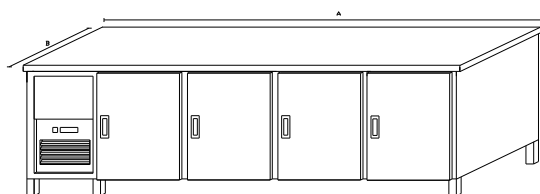

CH4 - STŮL CHLADÍCÍ PRO GN NÁDOBY, 4 SEKCE

CH44D