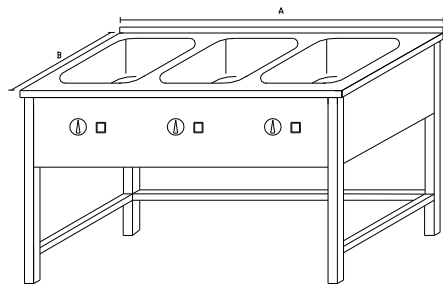

OS2 - STŮL VÝDEJ.S OHŘEVEM, DĚLENÉ VANY

	AxB	velikost GN	
OS22	850x700	2x1/1	17199
OS23	1200x700	3x1/1	21101
OS24	1550x700	4x1/1	29506

Základní provedení:
Základní výška 850 mm.
Dělené vany