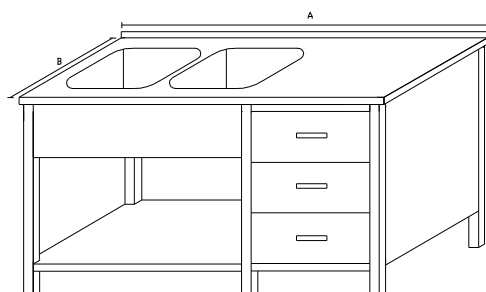

MS8 - MYCÍ STŮL S 2 DŘEZY, ZÁSUV.BLOKEM, POLICÍ

Základní provedení:

S dvěma dřezy 400x400x250

Zásuvkový blok šíře 500 s 3 zásuvkami

boční zákryty zásuvek

Základní výška stolu 850mm

Zákryty dřezů v ceně

Plná police

délka A	šířka B		
	600	700	800
1500	25650	26413	27212
1600	26085	26877	27707
1700	26539	27361	28224
1800	27013	27867	28763
1900	27508	28395	29327
2000	28025	28947	29916
2100	28565	29524	30531
2200	29129	30126	31173
2300	29719	30755	31845
2400	30335	31413	32547

MS80	s 2 zásuvkami	-1500
MS81	s odpad.košem	-1700
MS82	s vsuny na GN	-5700