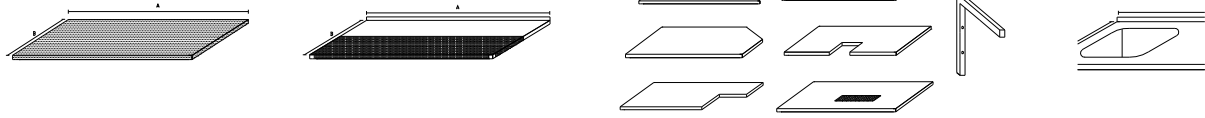

str.49

50

51

51