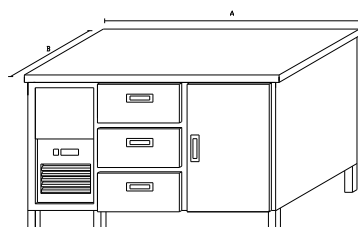

	AxB	sekce	
CH11D	950x700	1d	49000
CH12Z	950x700	2z 1/2	55000
CH13Z	950x700	3z 1/3	58000

CH2 - STŮL CHLADÍČÍ PRO GN NÁDOBY, 2 SEKCE

CH22D

CH21D2Z

CH24Z

CH21D3Z

CH22D1Z, dřez

	AxB	sekce	
CH22D	1350x700	2d	62000
CH21D2Z	1350x700	1d,2z	68000
CH24Z	1350x700	2z,2z	74000
CH21D3Z	1350x700	1d,3z	71000
CH26Z	1350x700	3z,3z	80000
CH22D1P	1400x700	1d,1d,1zp	69000
CH22Z1P	1400x700	1z,1z,1zp	73000