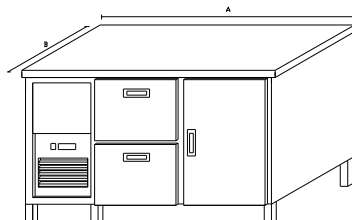

CH1 - STŮL CHLADÍČÍ PRO GN NÁDOBY, 1 SEKCE

Základní provedení:

Základní výška stolu 850mm.

Jedna sekce

Tech.údaje: napětí: 230V / 50Hz
příkon: 140W

	AxB	sekce	
CH11D	950x700	1d	49000
CH12Z	950x700	2z 1/2	55000
CH13Z	950x700	3z 1/3	58000

CH2 - STŮL CHLADÍČÍ PRO GN NÁDOBY, 2 SEKCE

CH21D2Z

	AxB	sekce	
CH22D	1350x700	2d	62000
CH21D2Z	1350x700	1d,2z	68000
CH24Z	1350x700	2z,2z	74000
CH21D3Z	1350x700	1d,3z	71000
CH26Z	1350x700	3z,3z	80000
CH22D1P	1400x700	1d,1d,1zp	69000
CH22Z1P	1400x700	1z,1z,1zp	73000

Základní provedení:

Základní výška stolu 850mm.

Dvě sekce

Tech.údaje: napětí: 230V / 50Hz
příkon: 140W