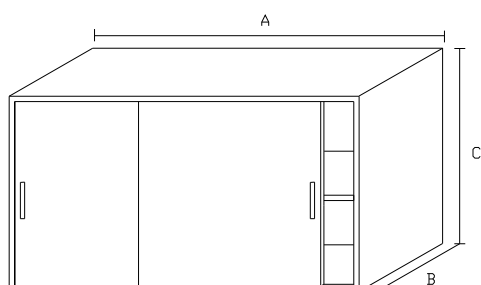

SK2 - SKŘÍŇKA NÁSTĚNNÁ UZAVŘENÁ

Základní provedení:

Plná police

Posuvné nebo křídlové dvířka

délka A	BxC 350x730
800	11343
900	11787
1000	12250
1100	12734
1200	13239
1300	13767
1400	14319
1500	14896
1600	15498
1700	16128
1800	16787
1900	17477

Za - uzamykání dvířek

1400

Ugn - 1 pár úchytů na GN

150