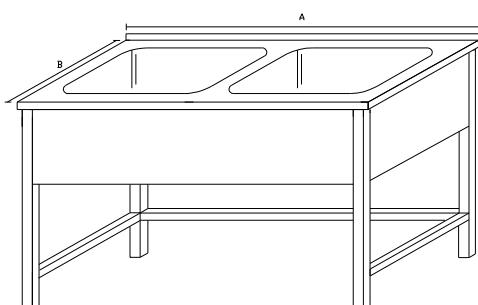

MS14 - DŘEZ DVOUDÍLNÝ S LIS.DESKOU A LIS.VANAMI

AxB	rozměr van 2x	
1200x600	500x400x250	13300
1200x600	500x500x300	13400
1200x700	500x500x300	14100
1400x700	600x500x300	15300
1600x700	700x500x375	23700
1800x700	800x500x375	24700

Základní provedení:

Základní výška stolu 850mm.

Prac.deska lisovaná s 2 lisovanými dřezy tl.0,8

Zákryty dřezů v ceně

Možnost jen se zadním lemem