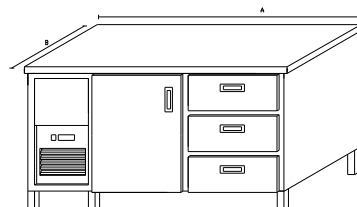

CN21D2Z

CN21D3Z

CN24ZA

Základní provedení:

Základní výška stolu 850mm.

Dvě sekce

Vana svařovaná

Tech. údaje: