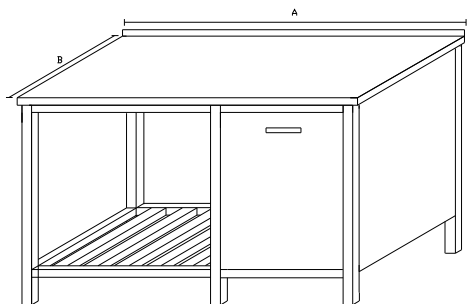

PS81R - PRACOVNÍ STŮL S ODPAD.KOŠEM A ROŠT.POLICÍ

Základní provedení:

Roštová police

Odpadkový koš šíře 500 vč.jeklů

boční zákryty koše

Základní výška stolu 850mm

délka A	šířka B		
	600	700	800
1000	14877	15487	16131
1100	15228	15861	16530
1200	15595	16252	16946
1300	15979	16661	17382
1400	16380	17089	17838
1500	16800	17537	18315
1600	17239	18004	18814
1700	17698	18494	19335
1800	18178	19006	19881
1900	18680	19541	20452
2000	19206	20101	21049
2100	19756	20687	21674
2200	20331	21301	22328
2300	20933	21943	23013
2400	21562	22614	23729